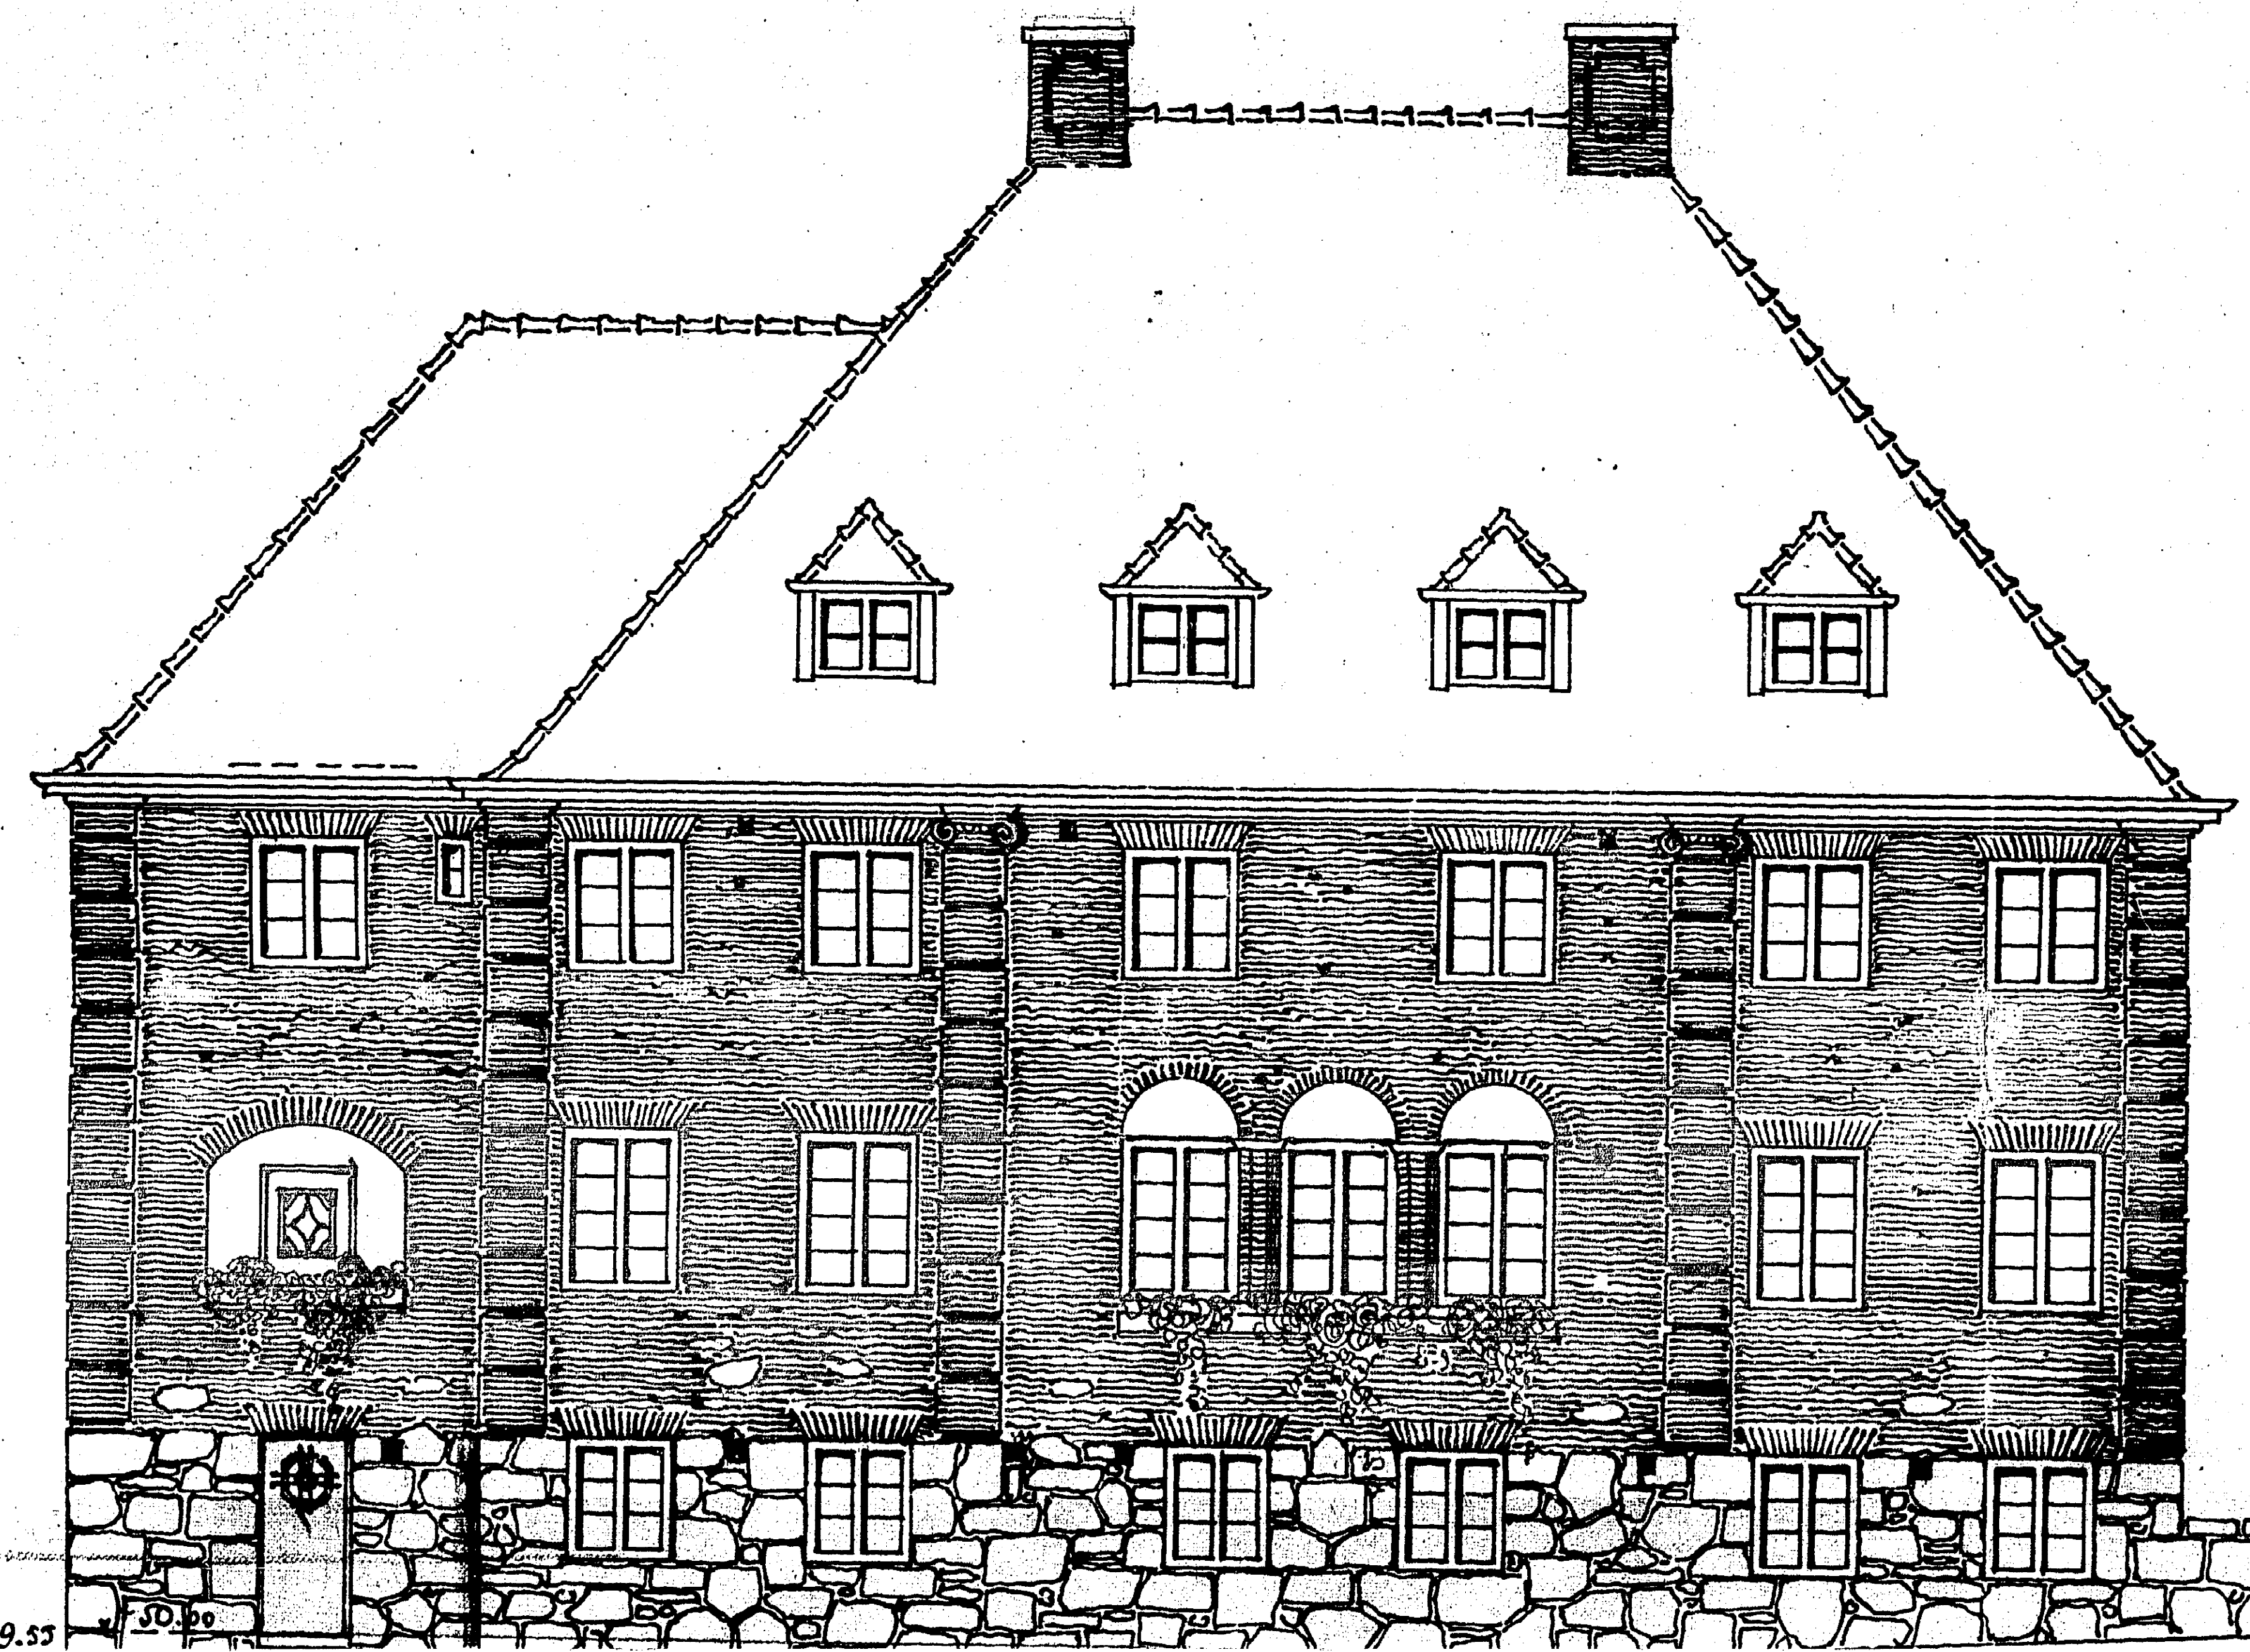

RITNING TIL VILLYBYGGNAD Å TOMTEN N^o 5 INOM
11TE KVARTERET I STADENS 14DE ROTE. SKALA 1:100.

KOPIA
14200

5-9 Lorenberg II Kv. Laak. 1917

24/7 1917 332731

Belvis uoplyst af bygningens
27/11 1917
Larsen / Dr. Hansen

FASAD AT VESTER

Lithberg den 31. Maj 1917
H. Hansen Ark.