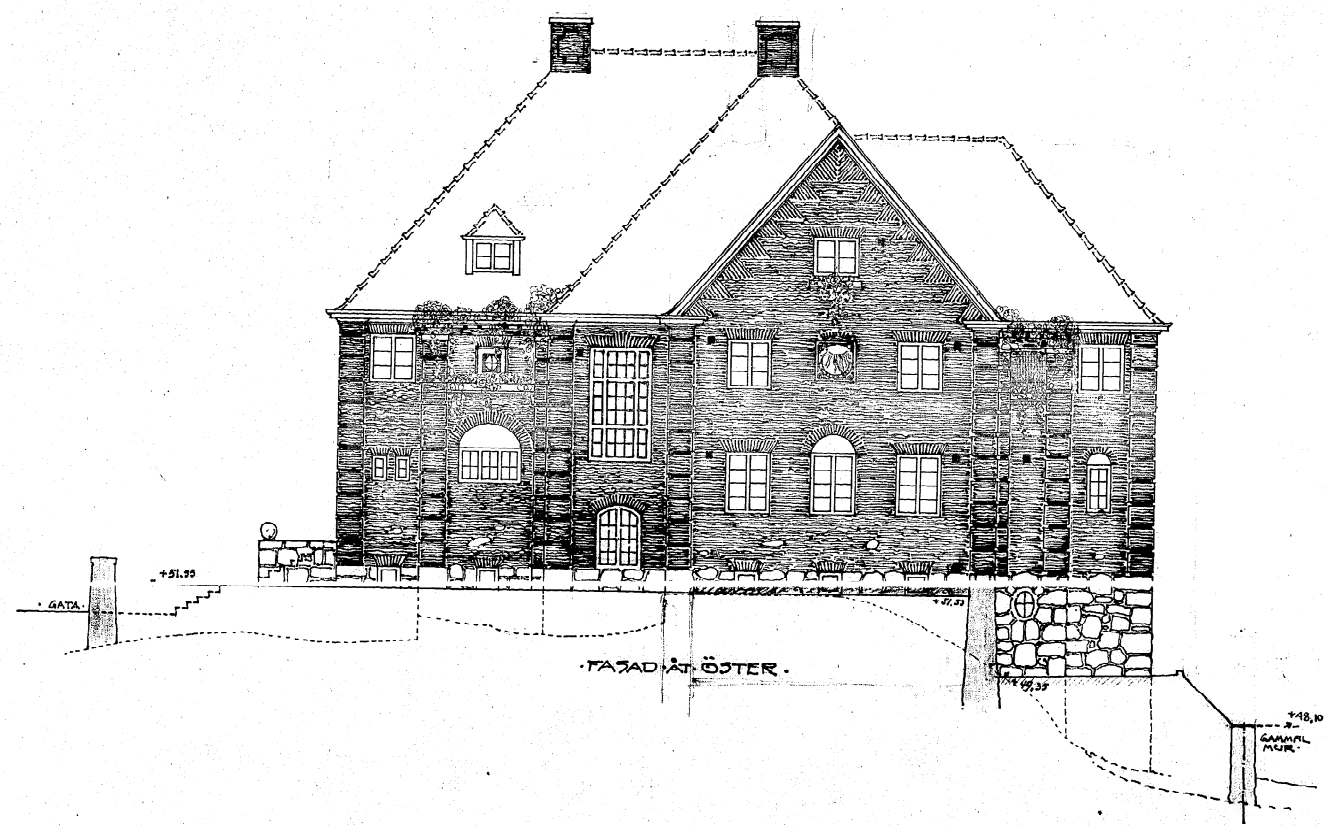

RITNING TILL VILLABYGGNAD Å TOMTEN N:5 INOM  
 11:15 KVARTERET I STADENS 1425 RÖTE. SKALA 1:100

Uttalat och fastslaget af Byggnadsnämnden  
 i Göteborg den 24/1 1917  
 332732  
 Lönnblad  
 N:o 115 i utskottet af Byggnadsnämnden  
 i Göteborg den 24/1 1917  
 Lönnblad

1200  
 6-9 Lorensberg 11 Kv. Läckö N:5

Göteborg den 24/1 1917  
 N:o 115 i utskottet af Byggnadsnämnden  
 i Göteborg den 24/1 1917  
 Lönnblad