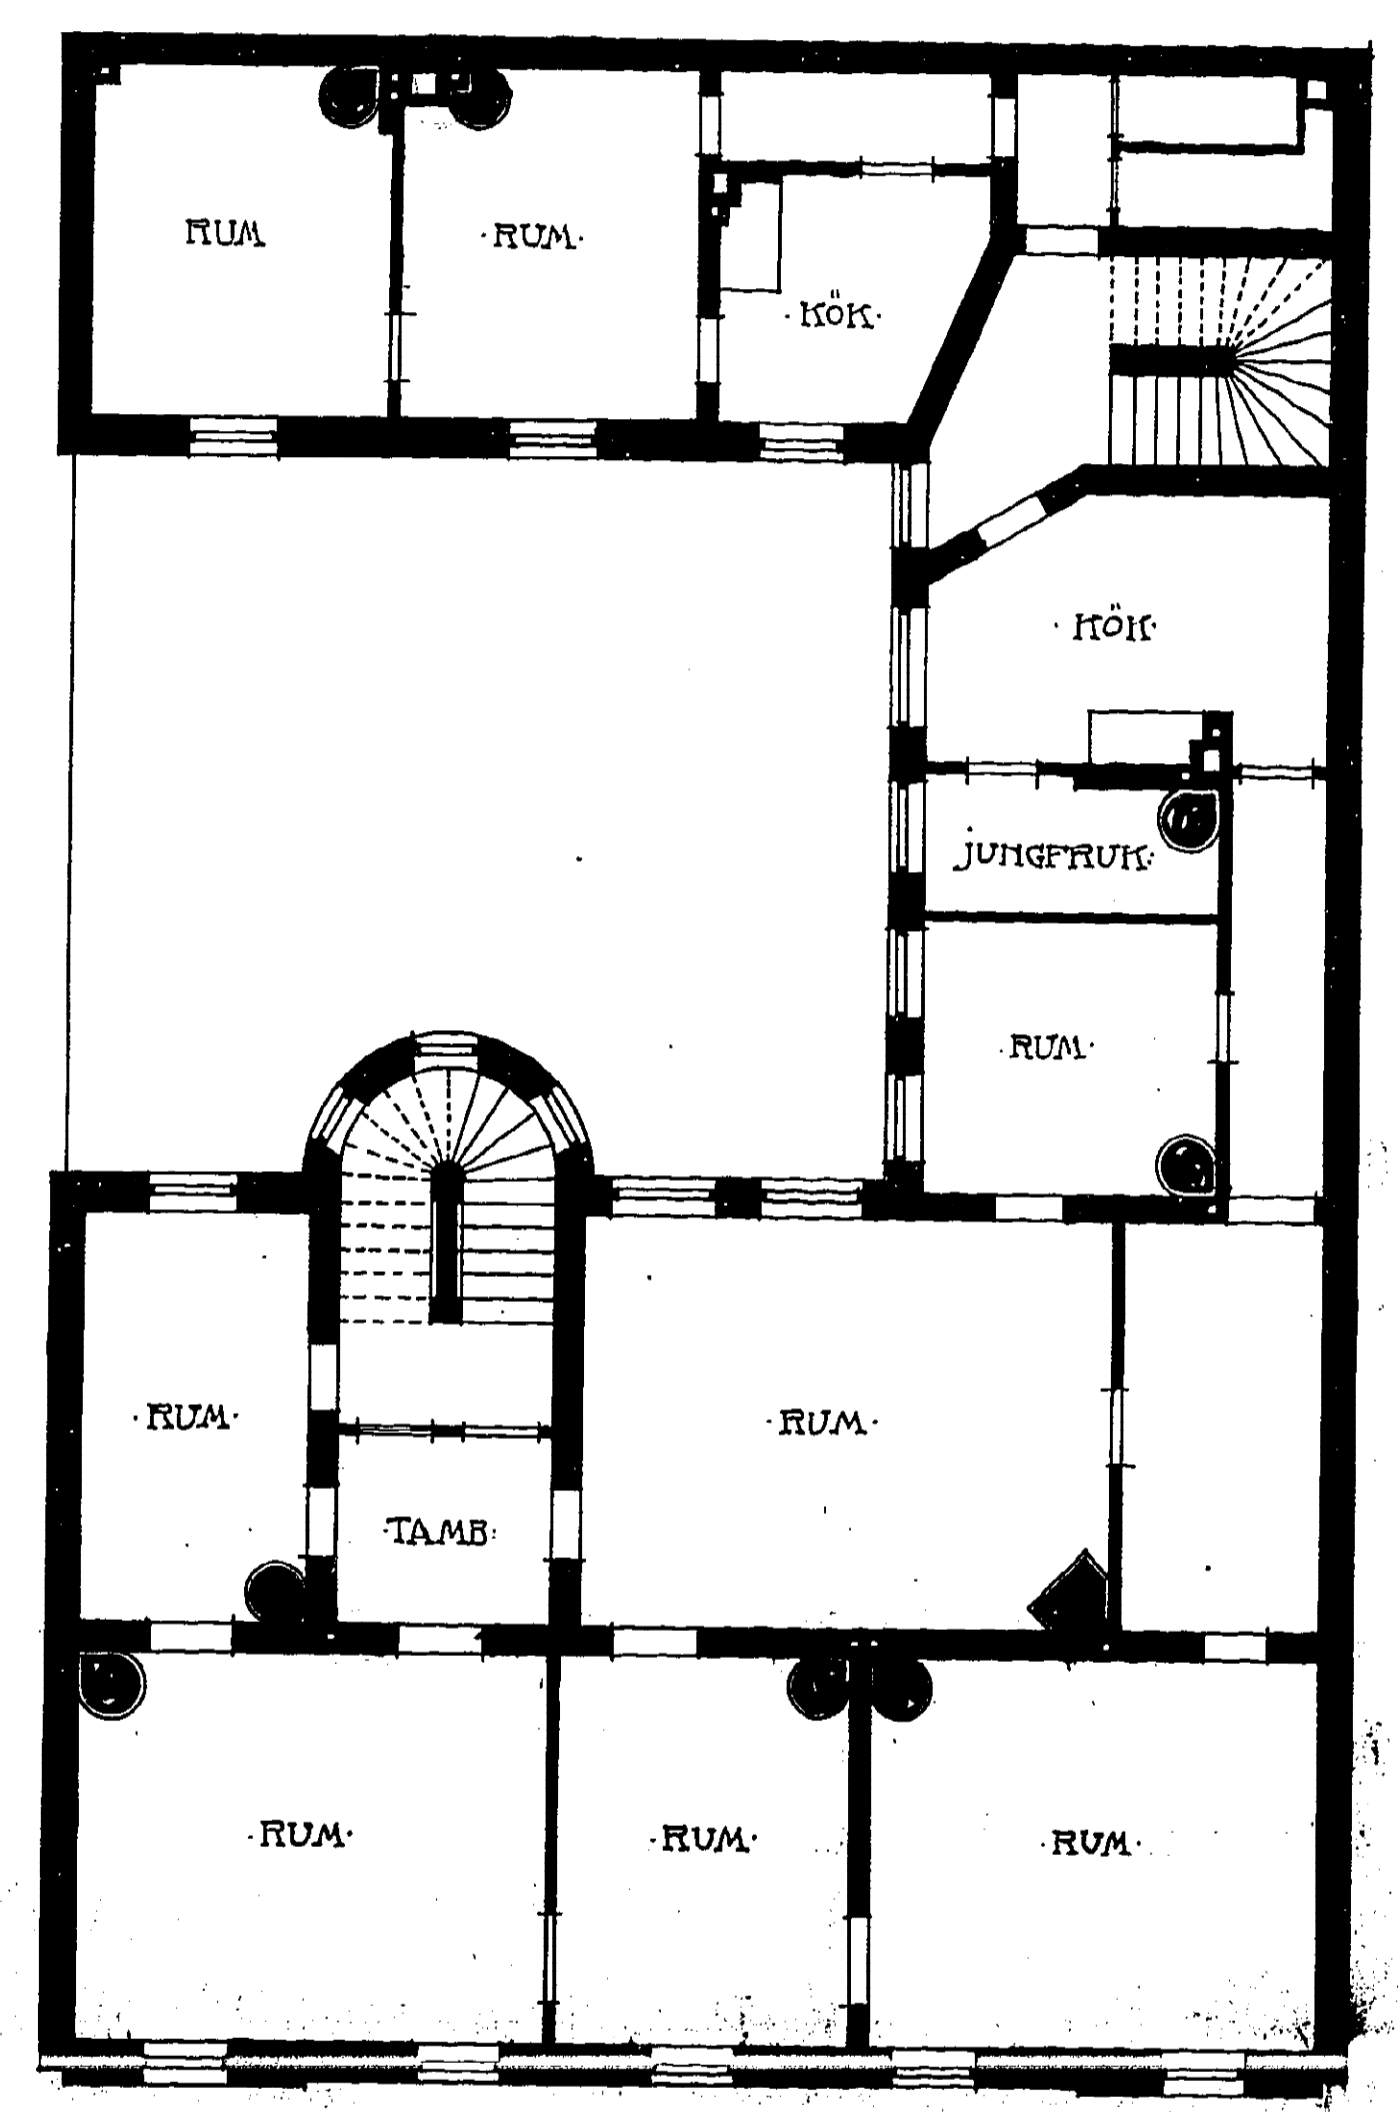

FANAF 2DE VÅNINGEN

11352

Carl Wahlström
18/10 1910