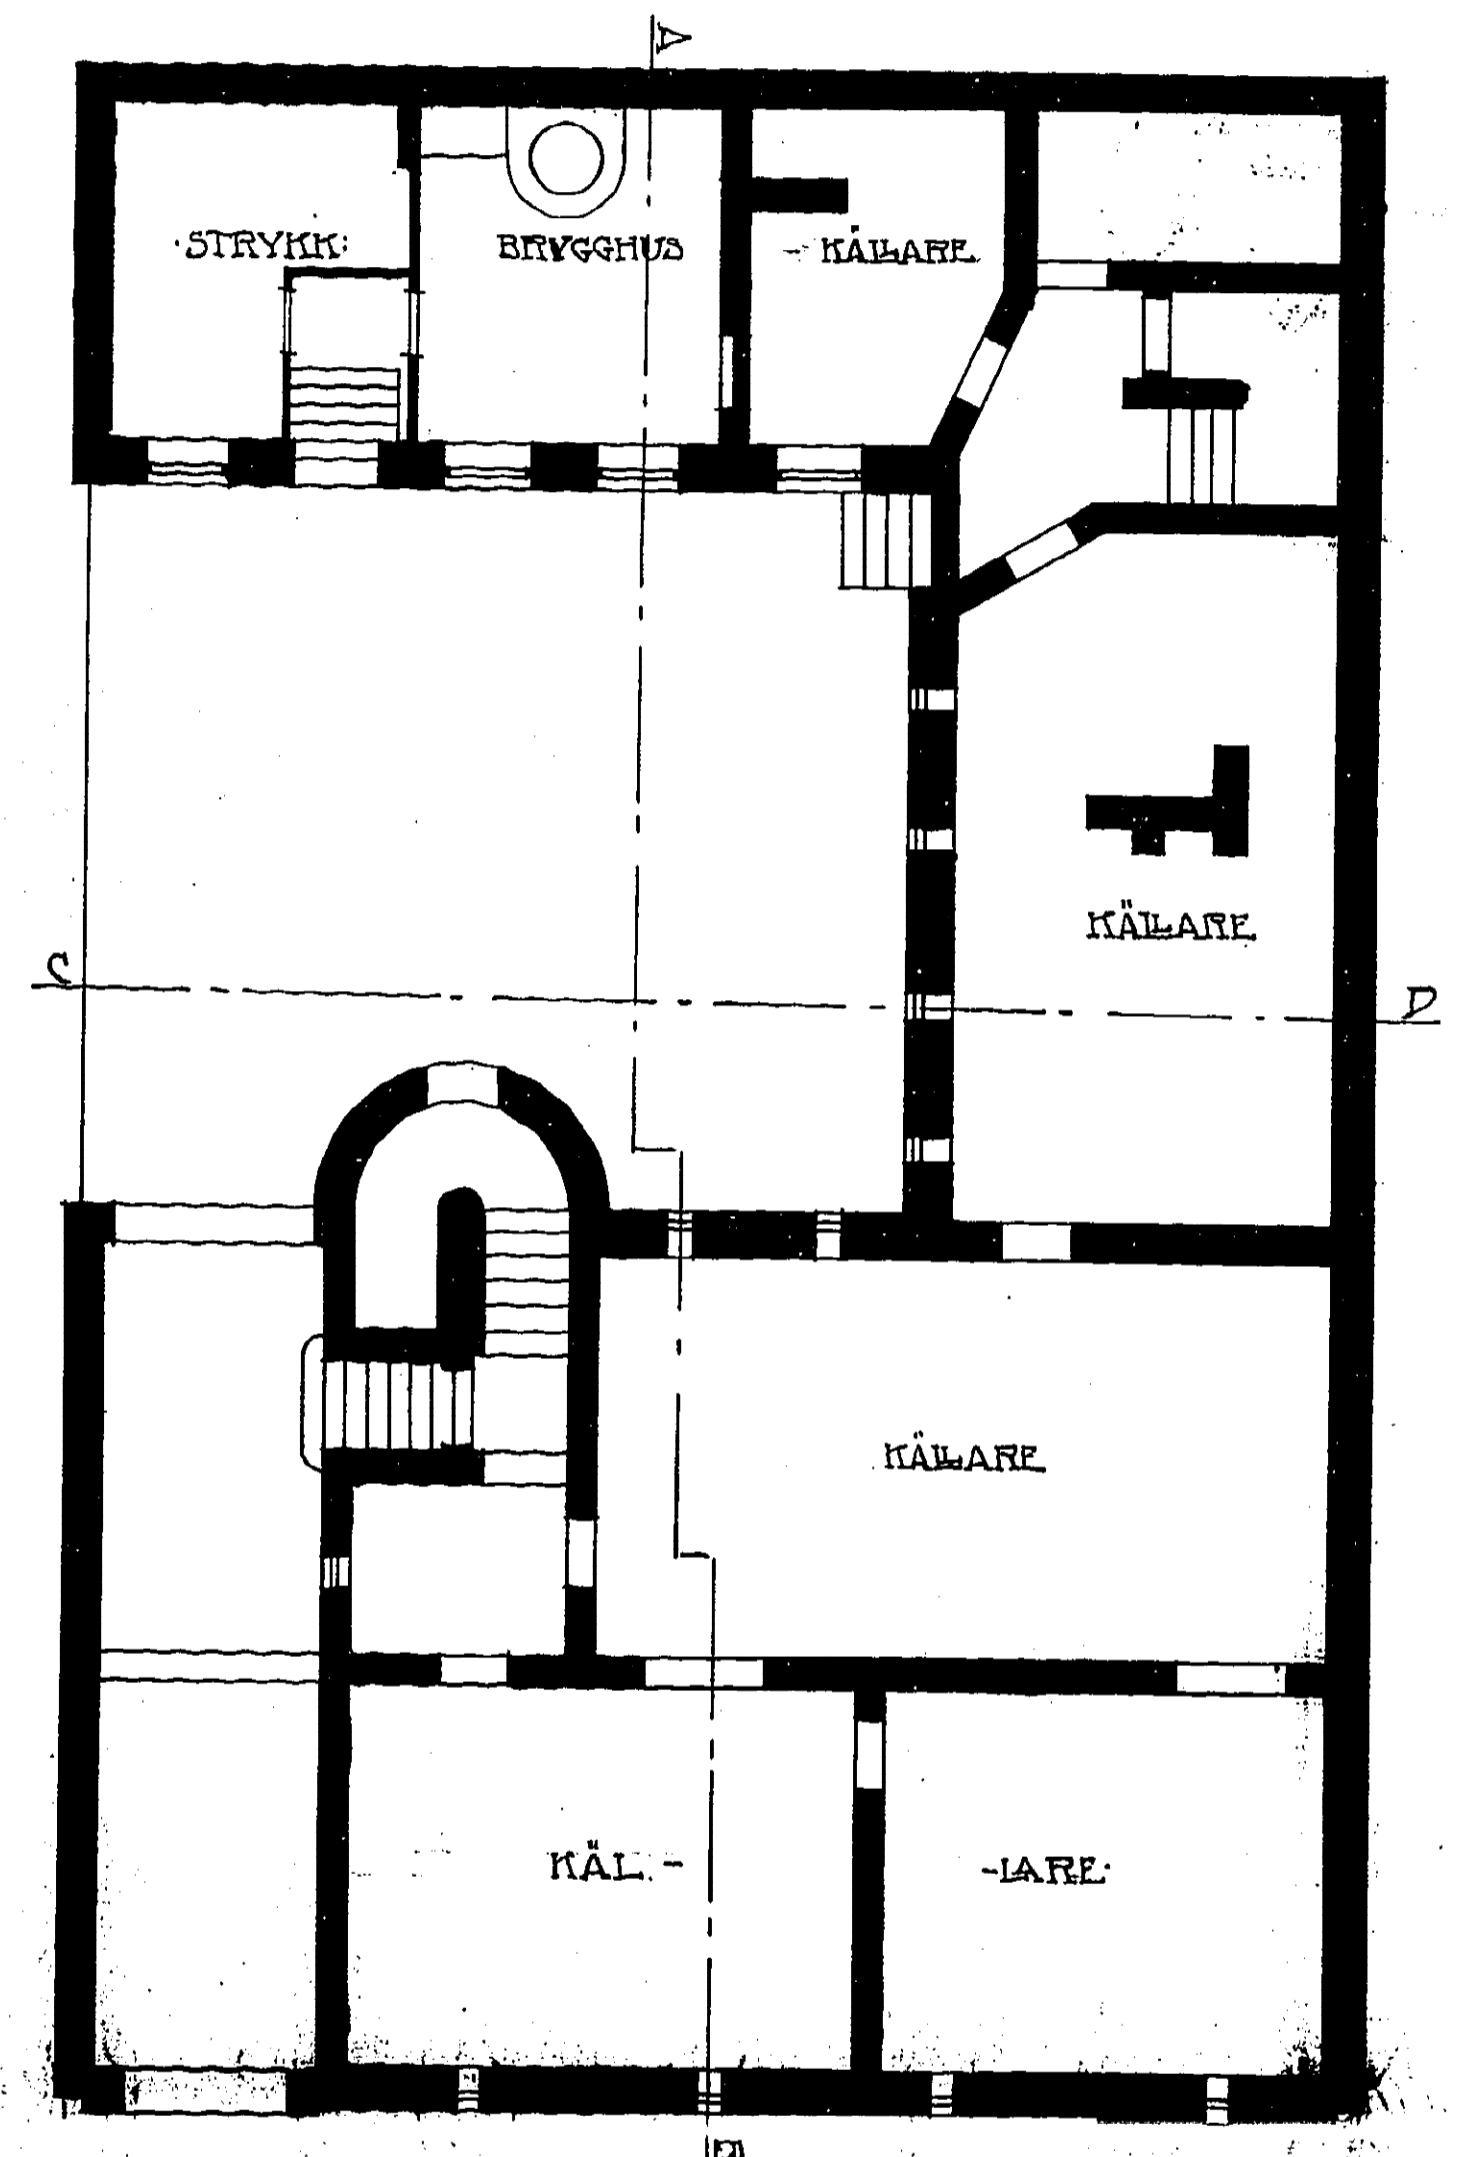

11352
1.-6.
Kopia
Bestämd utan anmärkning
Östergötland den 18/10 1910.
Carl Wahlström

Utlåtande gällande fastighetens byggnadsförhållanden
i Östergötland den 19/10 1910
betygade

479844

ÖFVMÄTNINGSRITNING TIL HUSET Å TOMTEN N:O 10 I 13DE ROTEN

Marknaden 8 Kv. D. H. N. 770

FANAFKÄLAREN