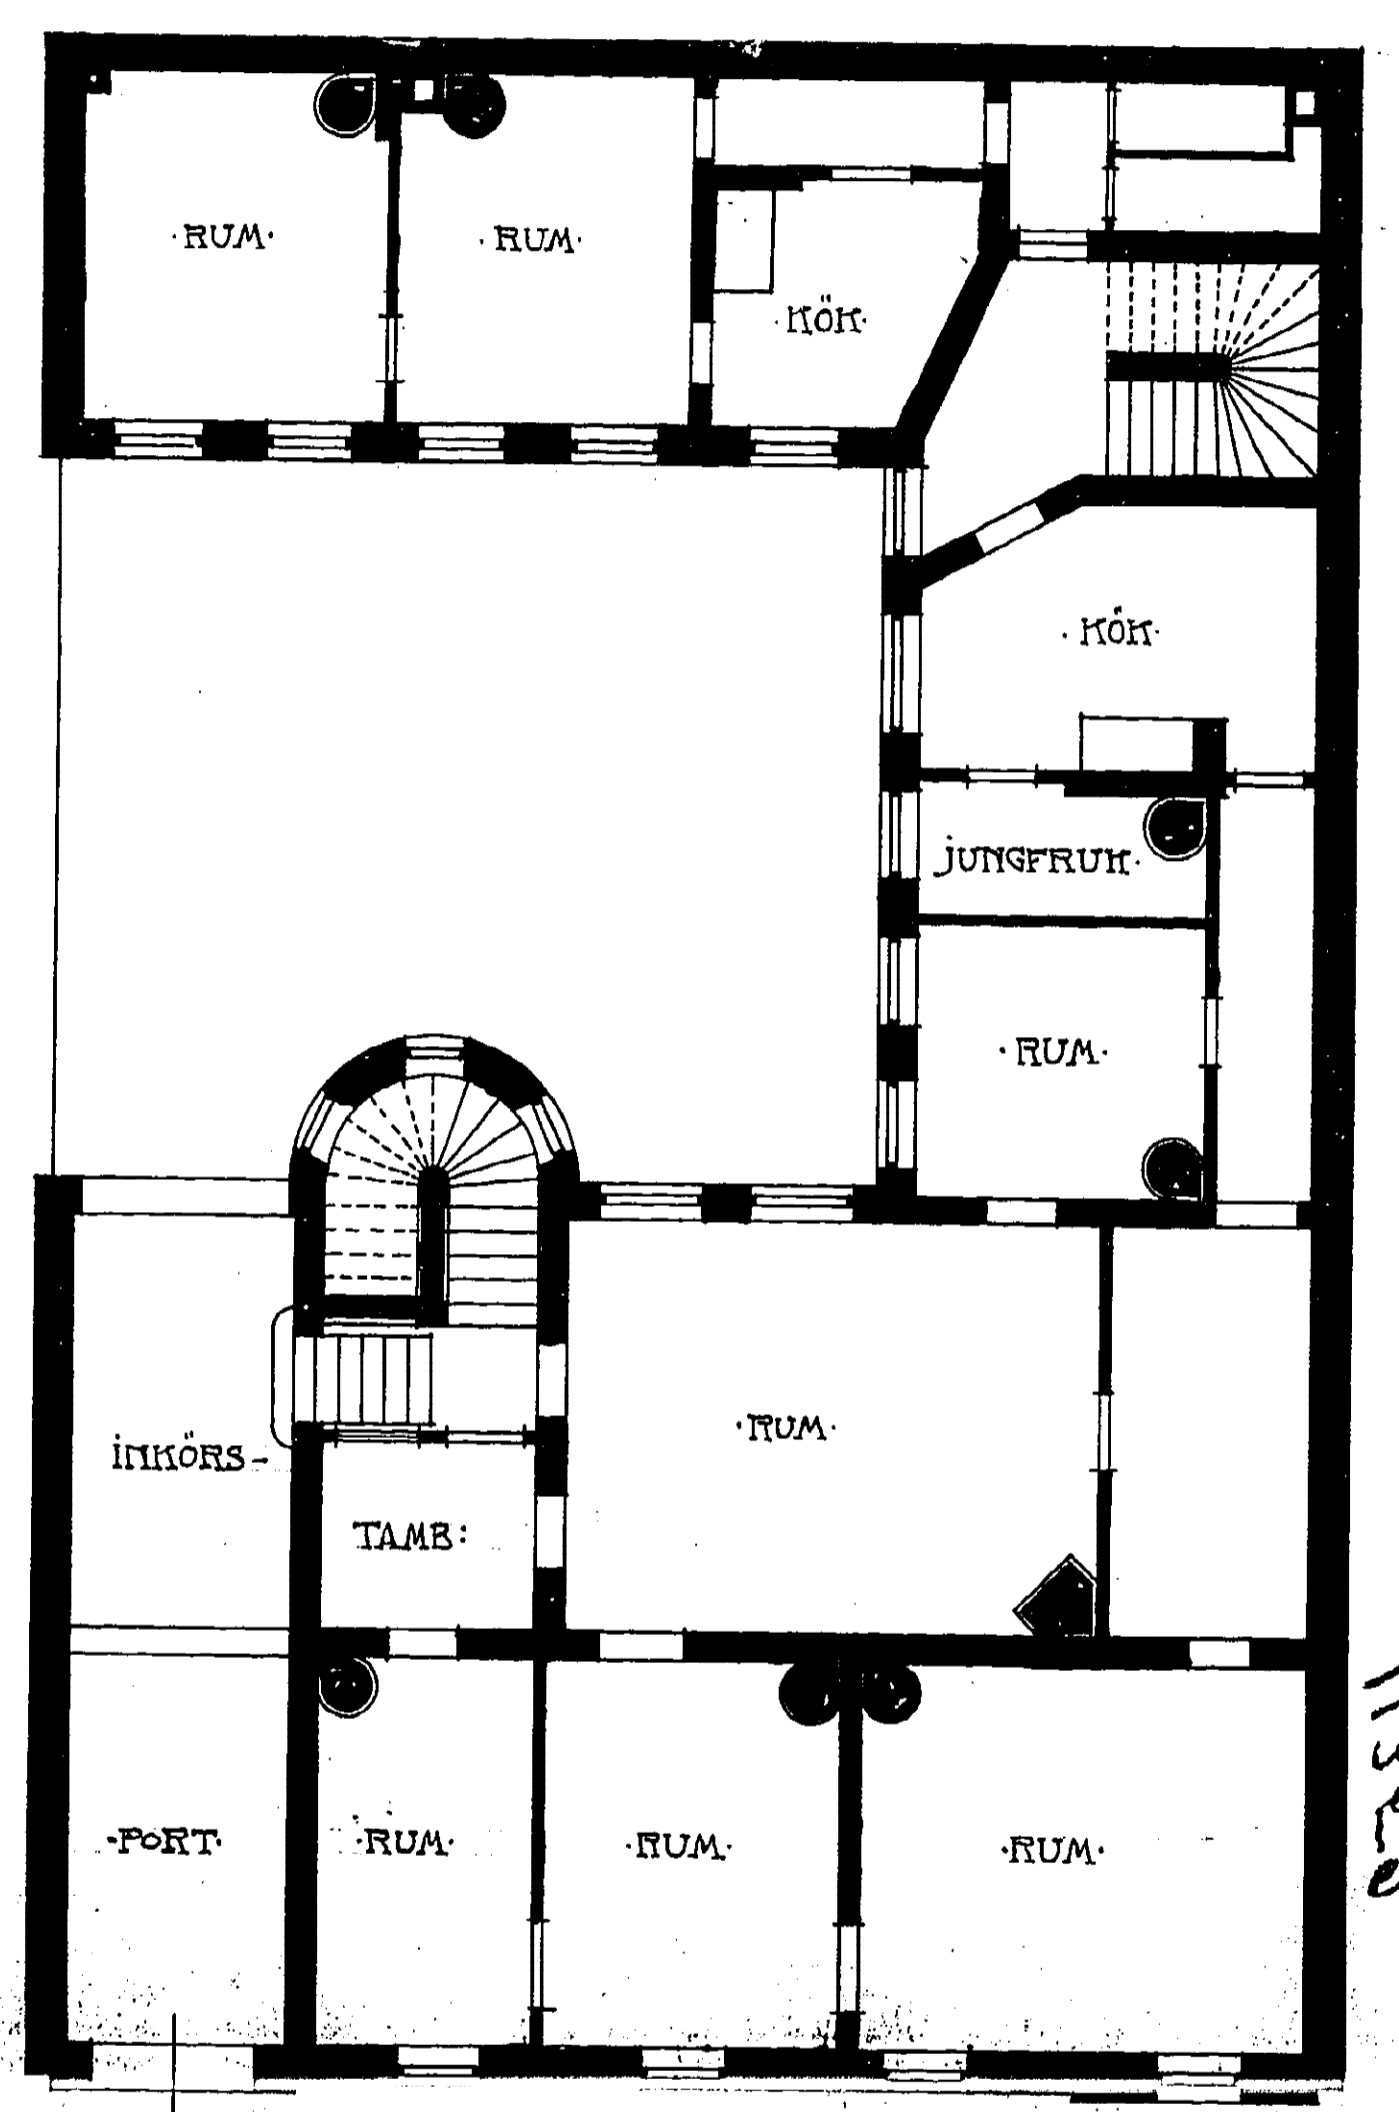

FANAF 1DE VÅNINGEN