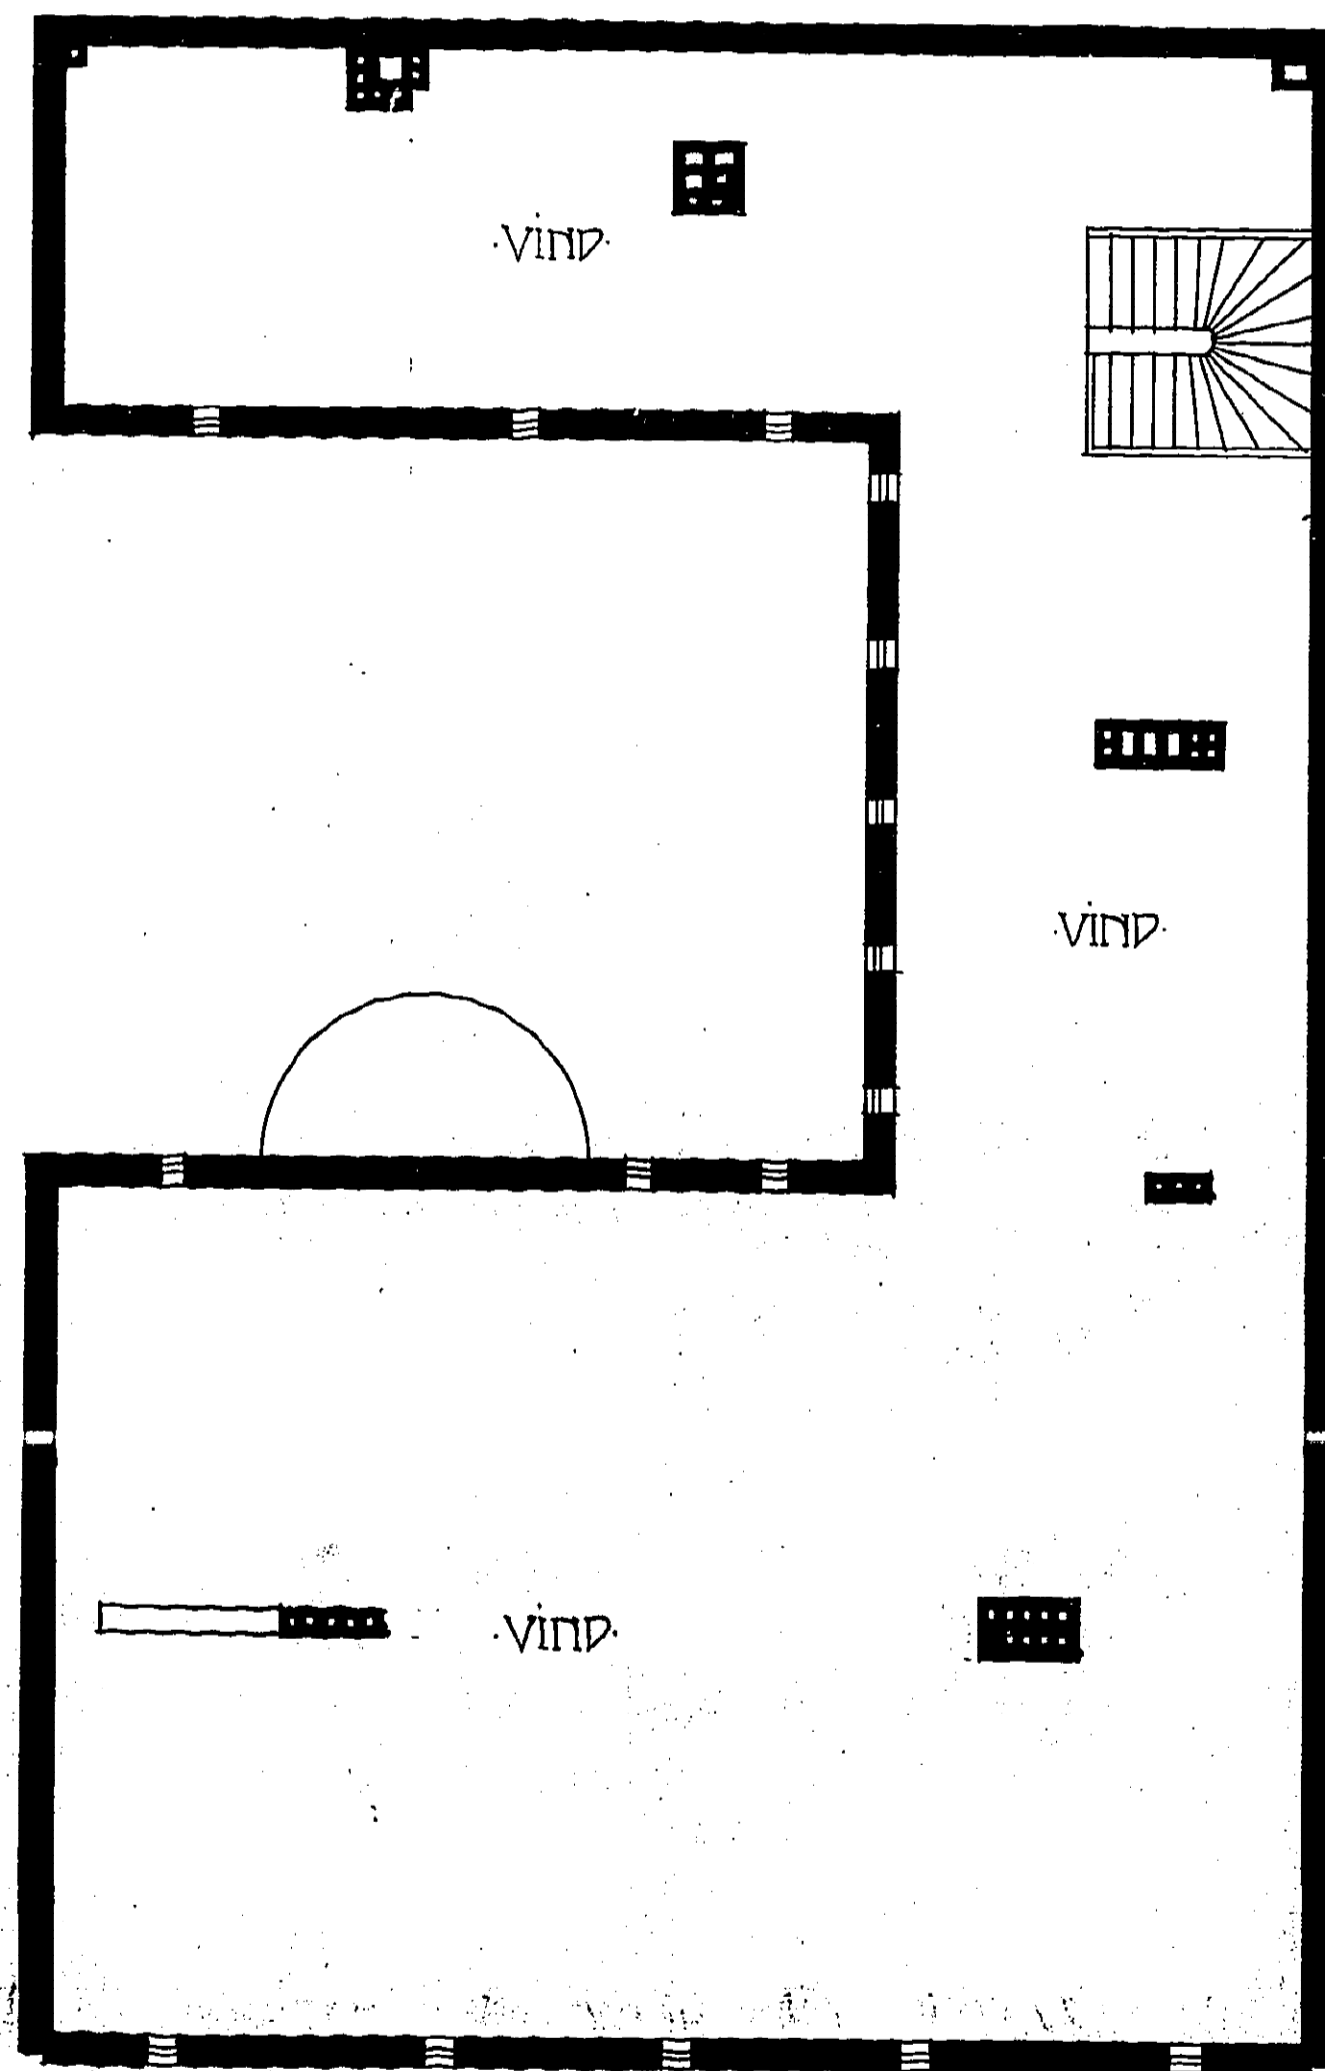

11352.  
2.-6.  
Göteborg den 18/10 1910

Skissad utan anmärkning

*Cari Johansson*

479345

479345

UPPMÄTNINGSRITNING TIL HUSET Å TOMTEN N:O 10:13<sup>o</sup> ROTEN

Varelsåden 8 Kv. Boken Lw 3

PLAN AF 3<sup>o</sup> VÅNINGEN

PLAN AF VINDEN

*Cari Johansson*  
18/10 1910