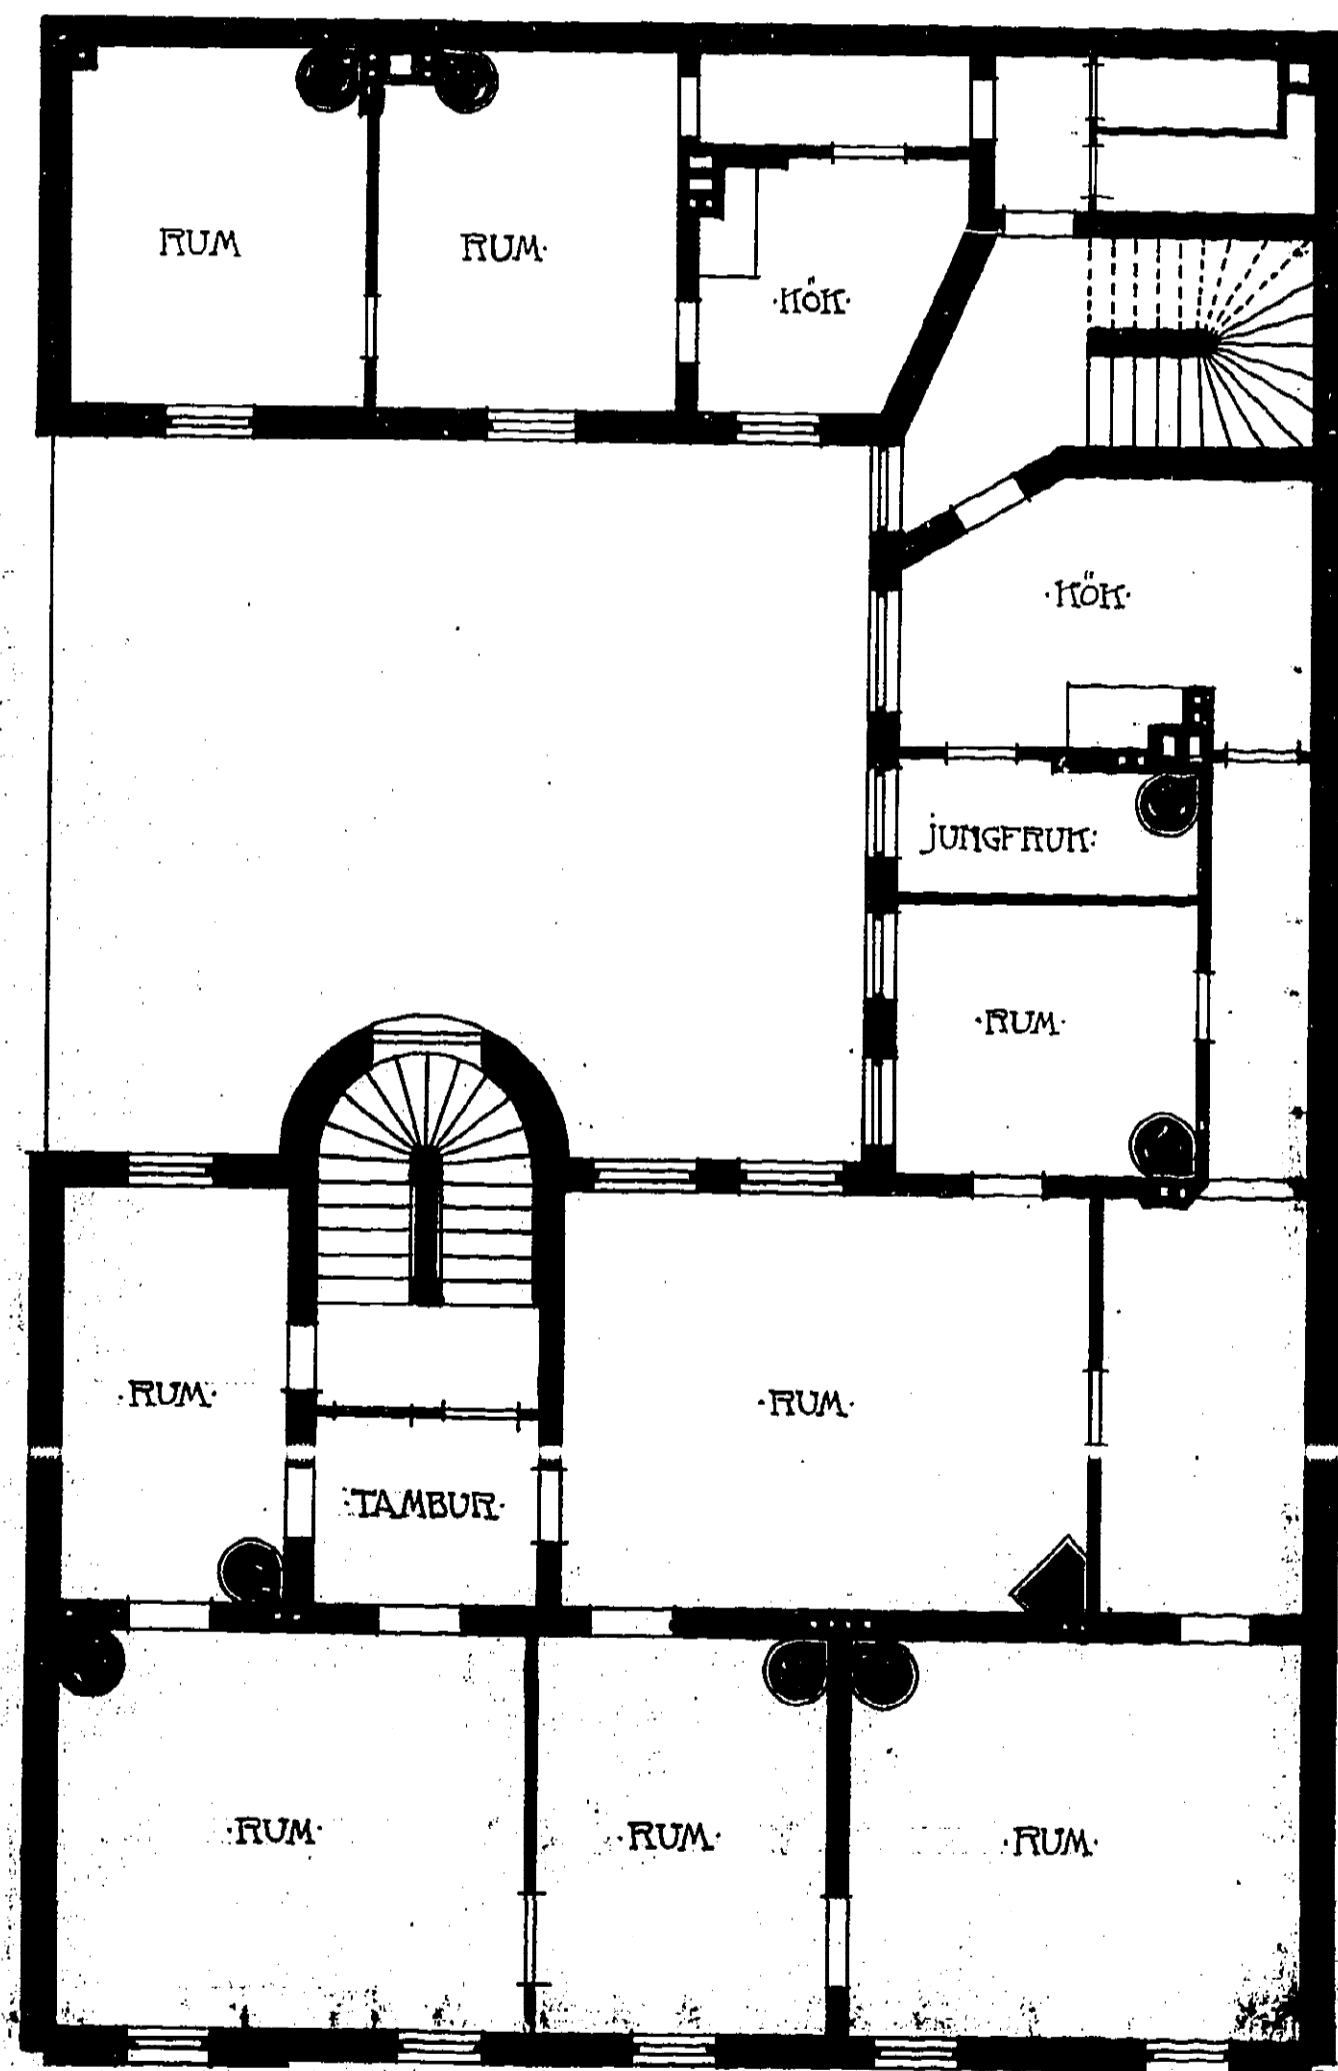

11352.  
2.-6.  
Göteborg den 18/10 1910

Skissad utan anmärkning

*Cari Johansson*

479345

479345

UPPMÄTNINGSRITNING TIL HUSET Å TOMTEN N:O 10:13<sup>o</sup> ROTEN

Varelsåden 8 Kv. Boken Lw 3

PLAN AF 3<sup>o</sup> VÅNINGEN

PLAN AF VINDEN

*Cari Johansson*  
18/10 1910