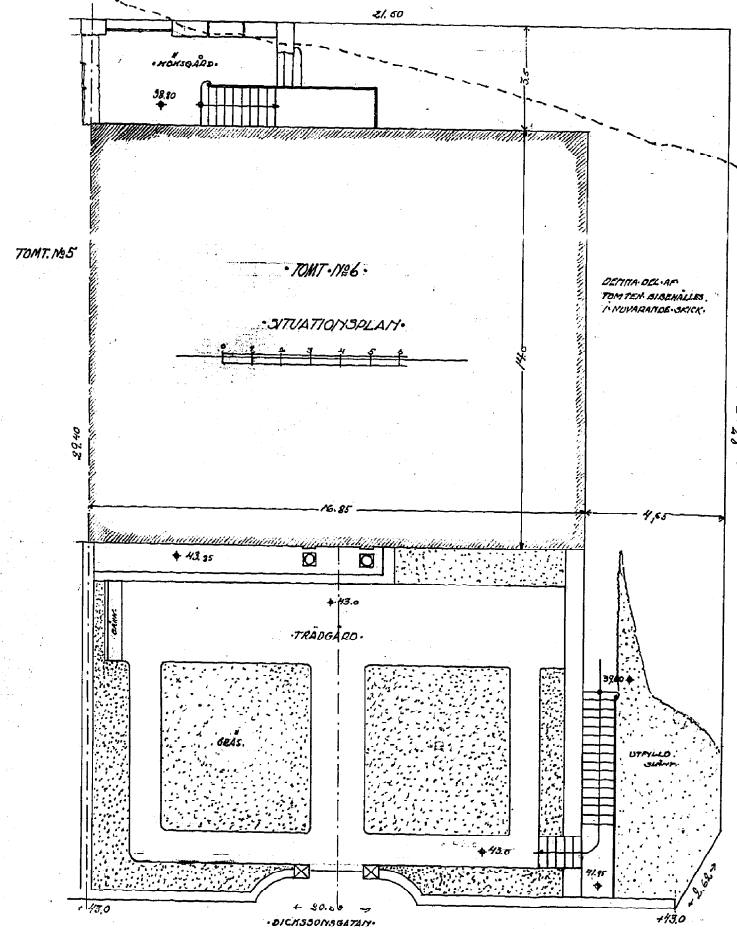

RITNING TIL BOSTADSHUS P. TOMT 126 13 DE KV 14 DE ROTEN  
 FÖR INGEMOR ERIK MAGNUS

Lorensberg 18 74 Gälakvid 300

Byggnadsnämnd 1903

332969

KOPIA  
 12955  
 3-3

FASAD MOT DICKSÖNDEGATAN

TILL BERG  
 MARKEN VID FJÄDRIVET