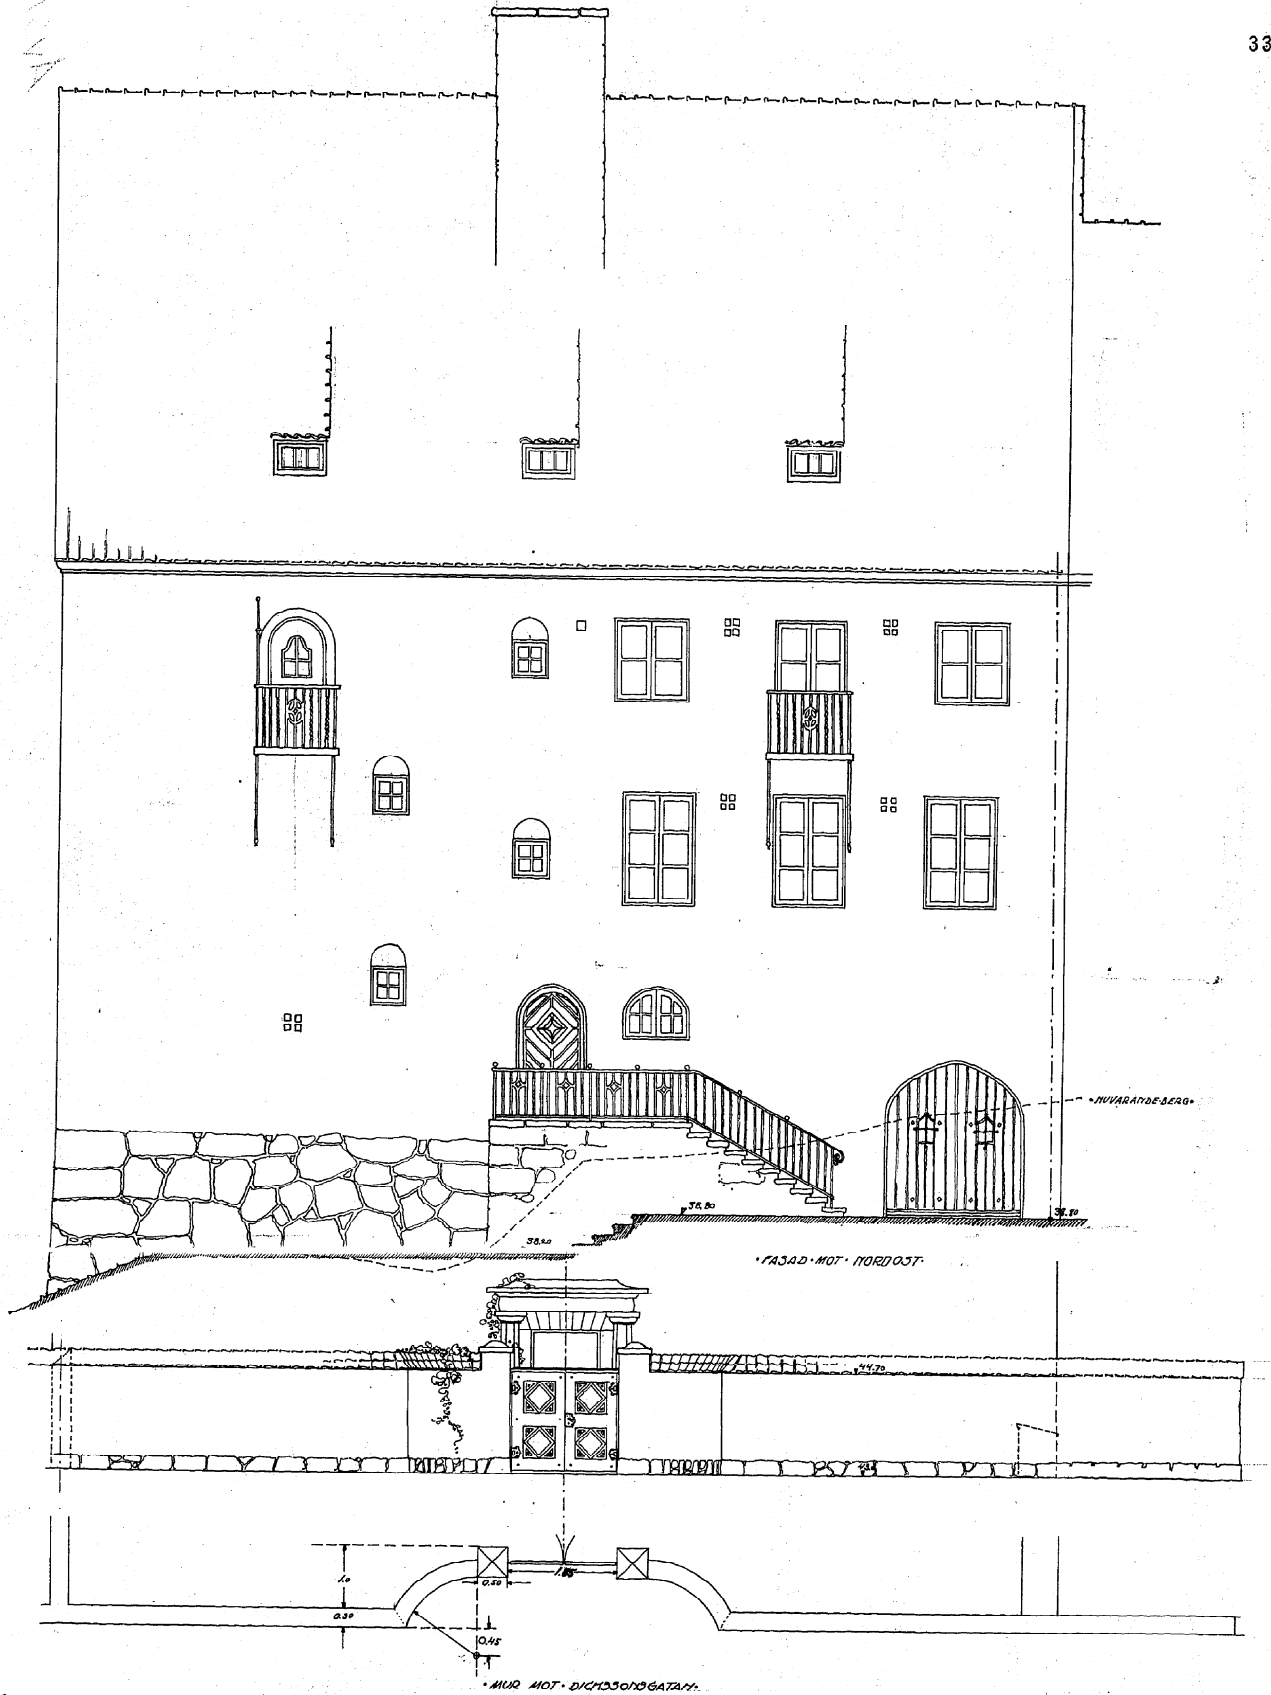

RITNING TIL BOSTADSHUS P. TOMT 126 13 DE KV 14 DE ROTEN  
 FÖR INGEMOR ERIK MAGNUS

Lorensberg 18 74 Gälakvid 300

Byggnadsnämnd 1903

332969

KOPIA  
 12955  
 3-3

FASAD MOT DICKSÖNDEGATAN

TILL BERG  
 MARKEN VID FJÄDRIVET