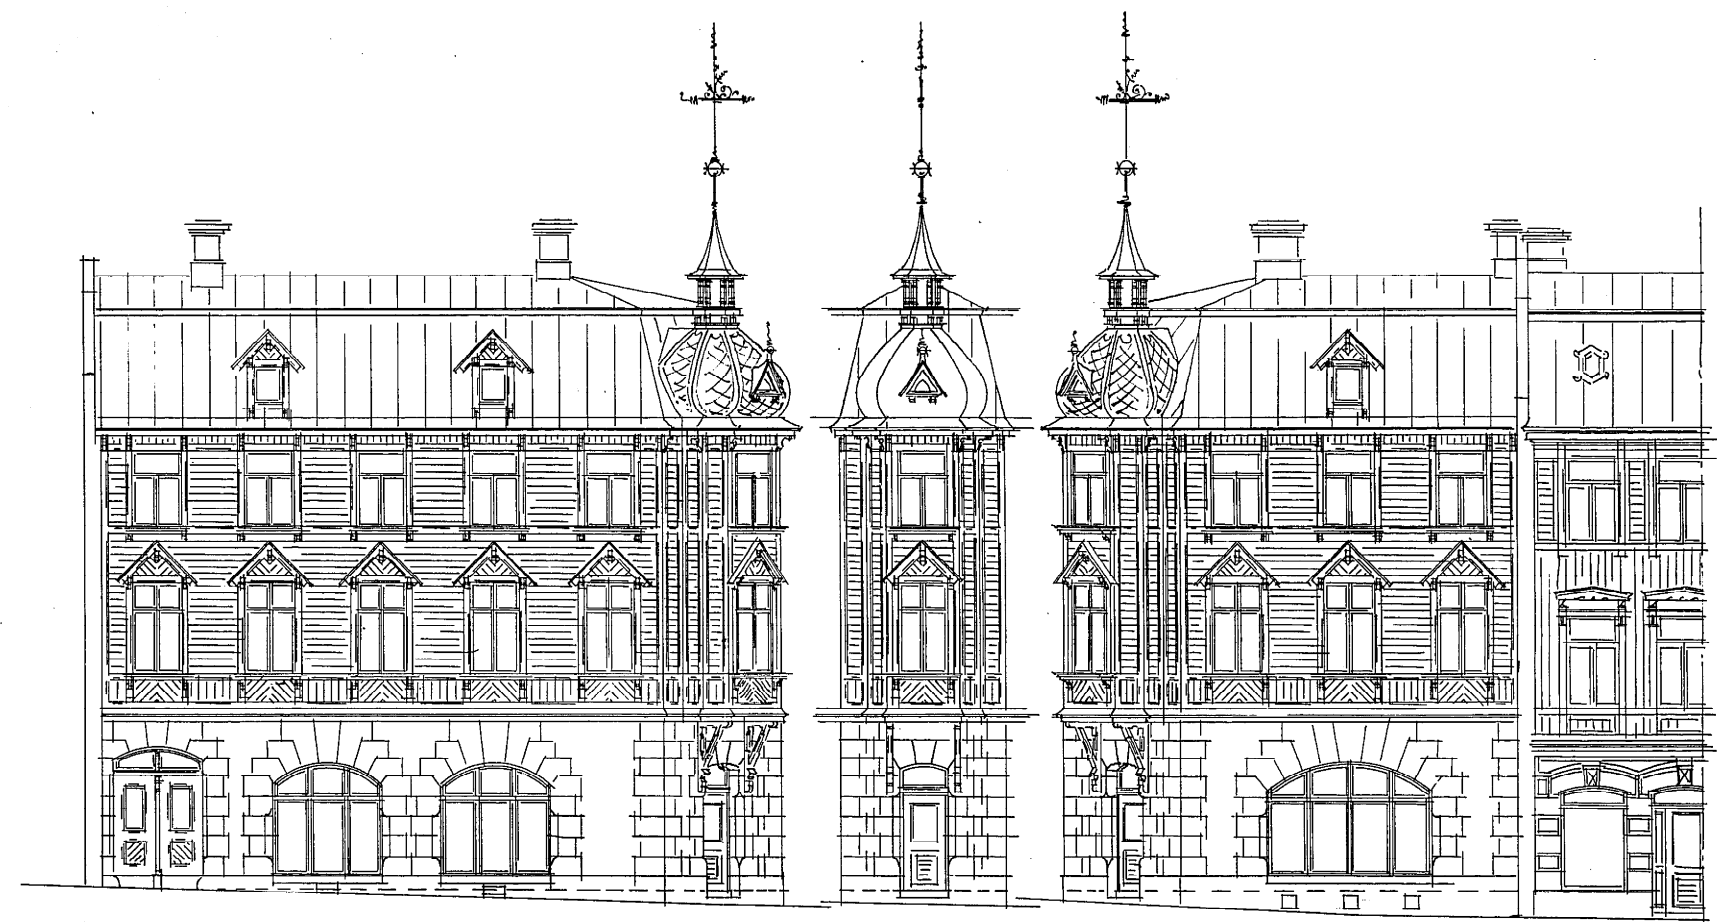

Höppin Ritning till Nybyggnad å tomten N: 41 B Nya Haga.
N: 6389 2-3.
Gr. u. a. 20/2 1894

Haga 29 Kv. Dalströket N: (A) 9

Biljad och fastställd af Byggnadsnämnden
i Göteborg den 20/2 1894
betygat
Afficijs
Karas Lindvall

Fasad åt Sprängkullsgatan

Körnet

Fasad åt Södra Allégatan