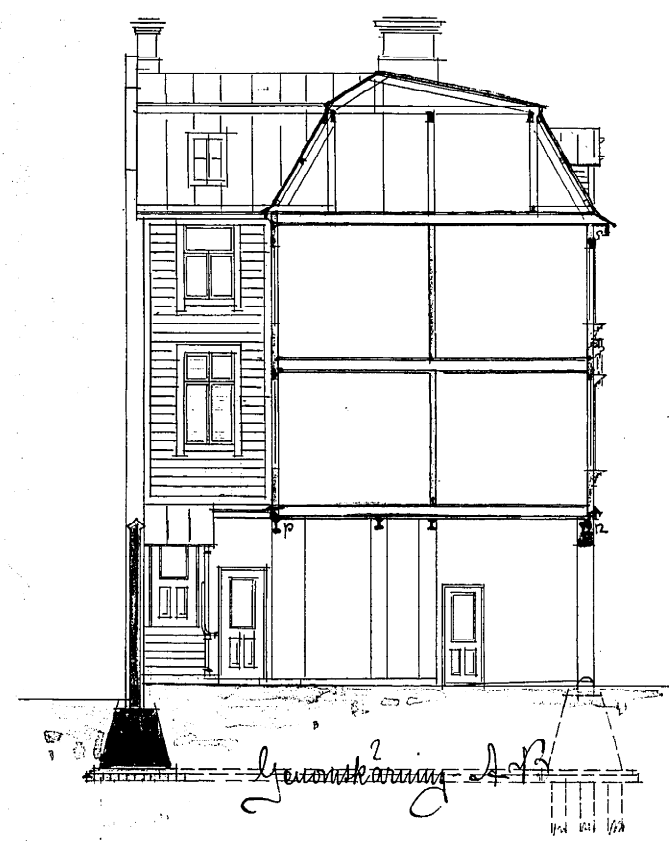

Höppin Ritning till Nybyggnad å tomten N: 41 B Nya Haga.
N: 6389 2-3.
Gr. u. a. 20/2 1894

Haga 29 Kv. Dalströket N: (A) 9

Biljad och fastställd af Byggnadsnämnden
i Göteborg den 20/2 1894
betygat
Afficijs
Karas Lindvall

Fasad åt Sprängkullsgatan

Körnet

Fasad åt Södra Allégatan