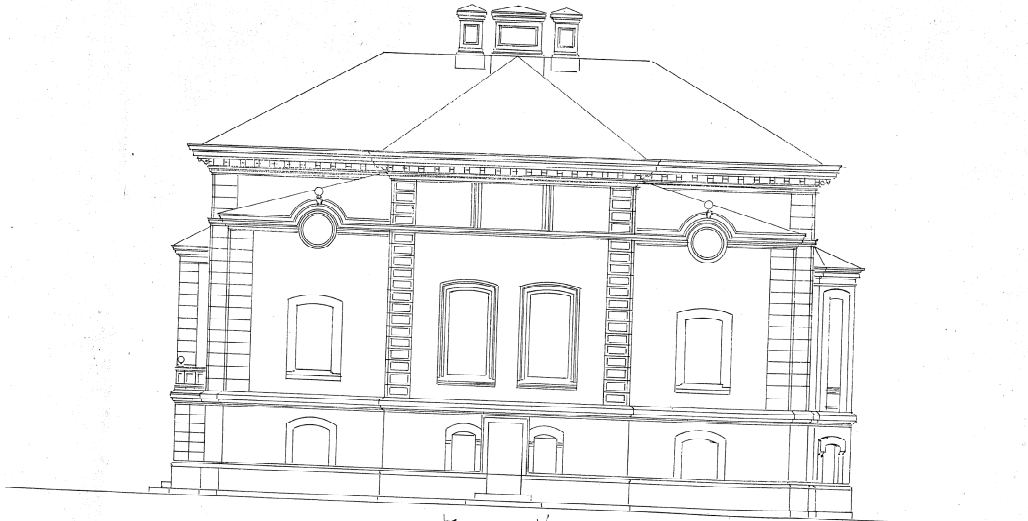

1336

214825

Ritning till Boningshus å tomten No 27 i 8<sup>de</sup> kvarteret  
in. vanlgraven 30 Kv. Eng Kyrkan No 3

Fasad åt Vester.

VÄSTERÅS ARKIVFOTOCENTRAL AB  
BOX 9045  
720 09 VÄSTERÅS S  
TEL. 021-111980