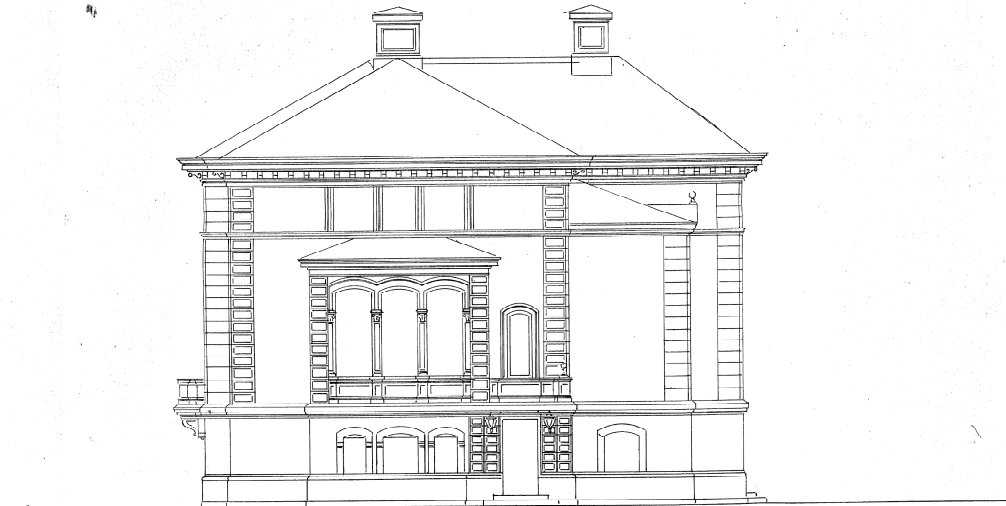

1336

214829

Byggnad till Boringstuga i formen N: 27 i 8^{te} kvartalet.
In. Vallgraven 80 Kv. Eng Skolan 103

Stansid åt Norr.

VÄSTERÅS ARKIVFOTOCENTRAL AB
SUA 9045
720 05 VÄSTERÅS 9
TEL. 021-111980

15