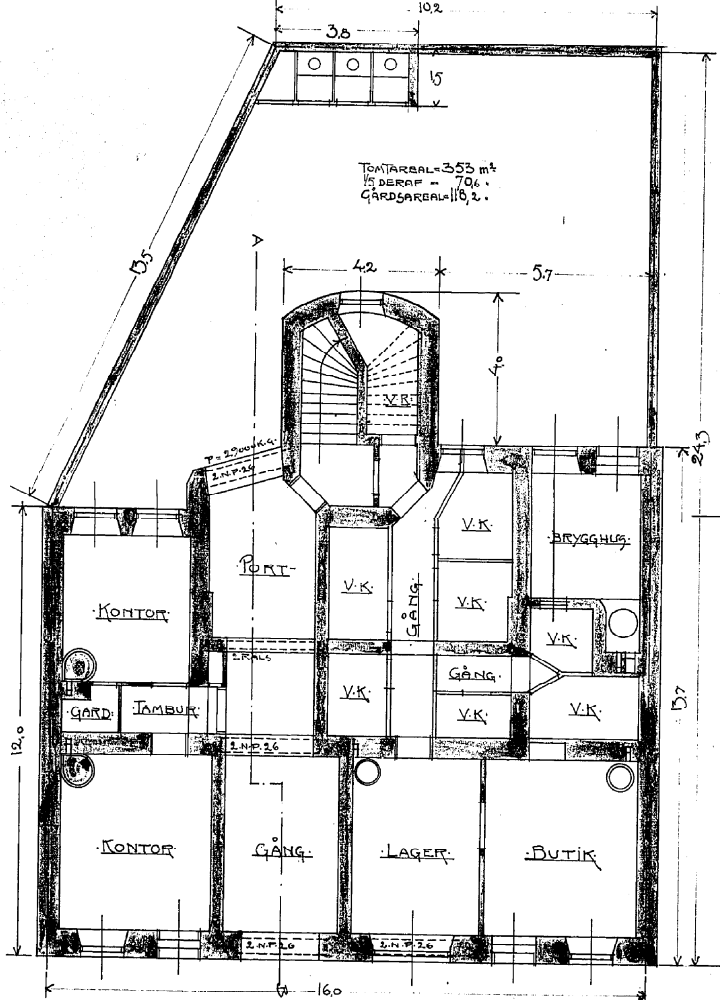

9313.  
6-3.

Kopia. TÄTNING TILL NYBYGGNAD Å TOMTEN N: 47 i 8<sup>DE</sup> KVARTERET.

220256

Granskad utan anmärkning  
Göteborg den 14/9 1904.  
Carl Johansson

In. Vallgraven 37 kv. Kasernen, A211

Sittad och fastställt  
i Göteborg den 14/9 1904.  
Karl Nyberg  
Gust. Hammarby

TENTAREAL=353 m<sup>2</sup>  
RUMAREAL=704  
GÅRDAREAL=116,2.

PLAN AF KÄLLAREN.

PLAN AF 1<sup>STA</sup> VÅNINGEN.

PLAN AF 2<sup>DRA</sup> VÅNINGEN.

*D. E. Sjöström*