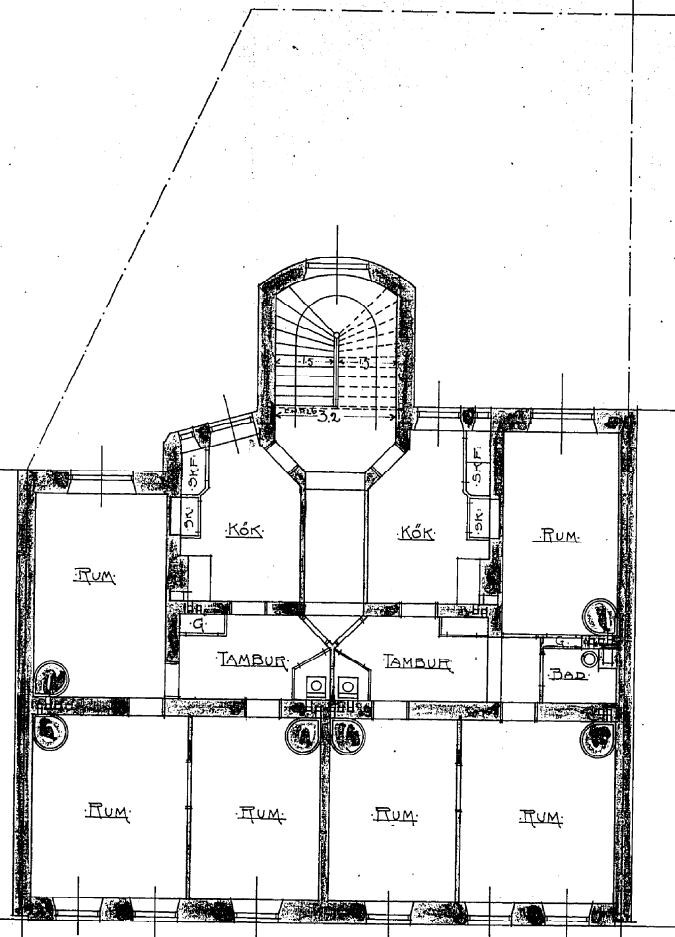

PLAN AF 1^{STA} VÅNINGEN.