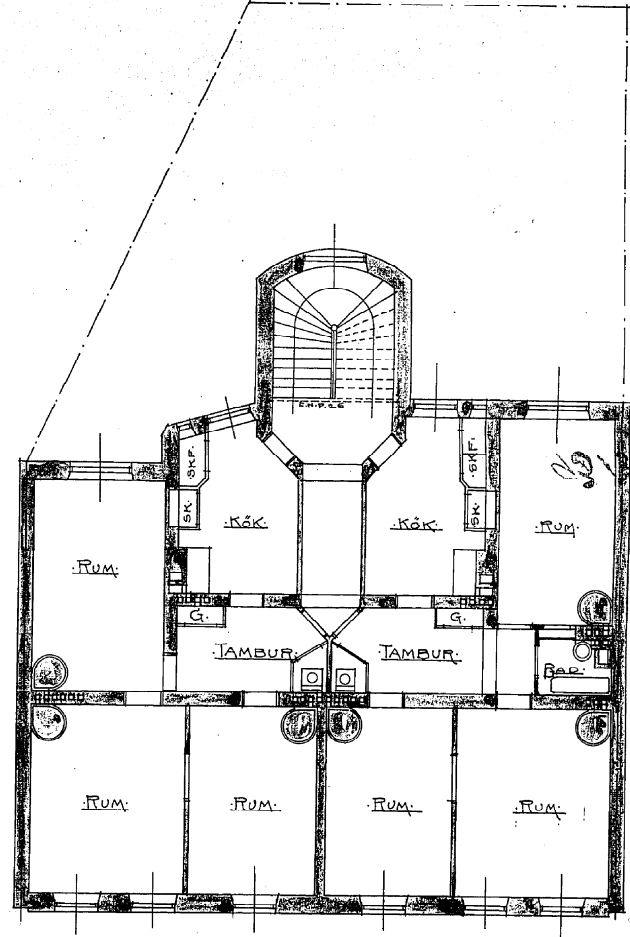

9313.  
6-3.

Kopia. TÄTNING TILL NYBYGGNAD Å TOMTEN N: 47 i 8<sup>DE</sup> KVARTERET.

220256

Granskad utan anmärkning  
Göteborg den 14/9 1904.  
Carl Johansson

In. Vallgraven 37 kv. Kasernen, A211

Sittad och fastställt  
i Göteborg den 14/9 1904.  
Karl Nyberg  
Gust. Hammarby

TENTAREAL=353 m<sup>2</sup>  
RUMAREAL=704  
GÅRDAREAL=116,2.

PLAN AF KÄLLAREN.

PLAN AF 1<sup>STA</sup> VÅNINGEN.

PLAN AF 2<sup>DRA</sup> VÅNINGEN.

*D. E. Sjöström*