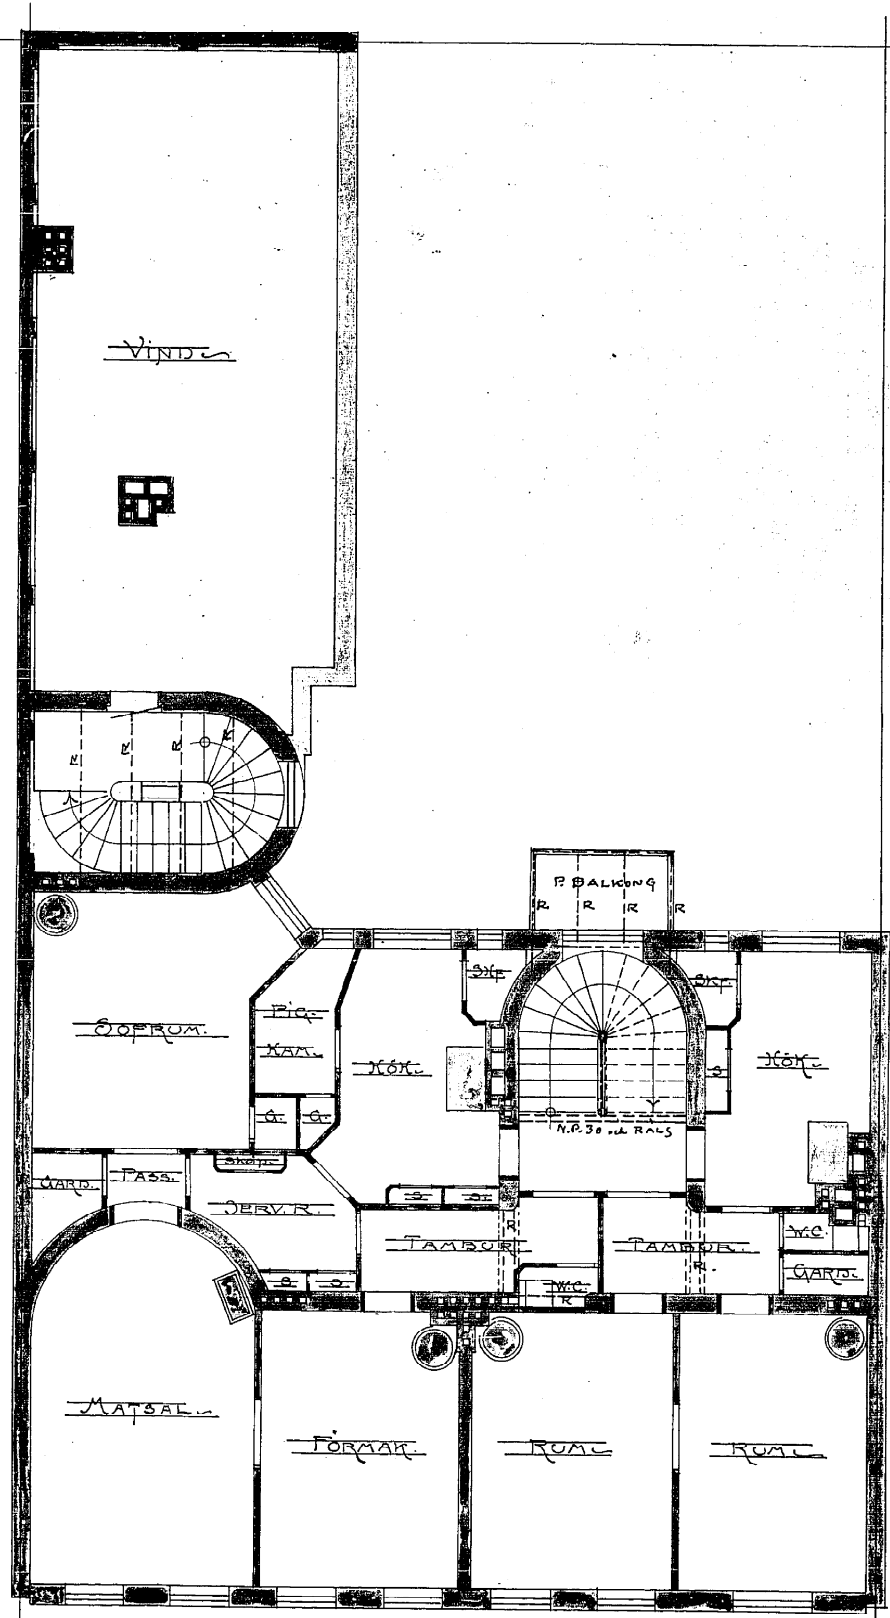

4de VÅNINGEN