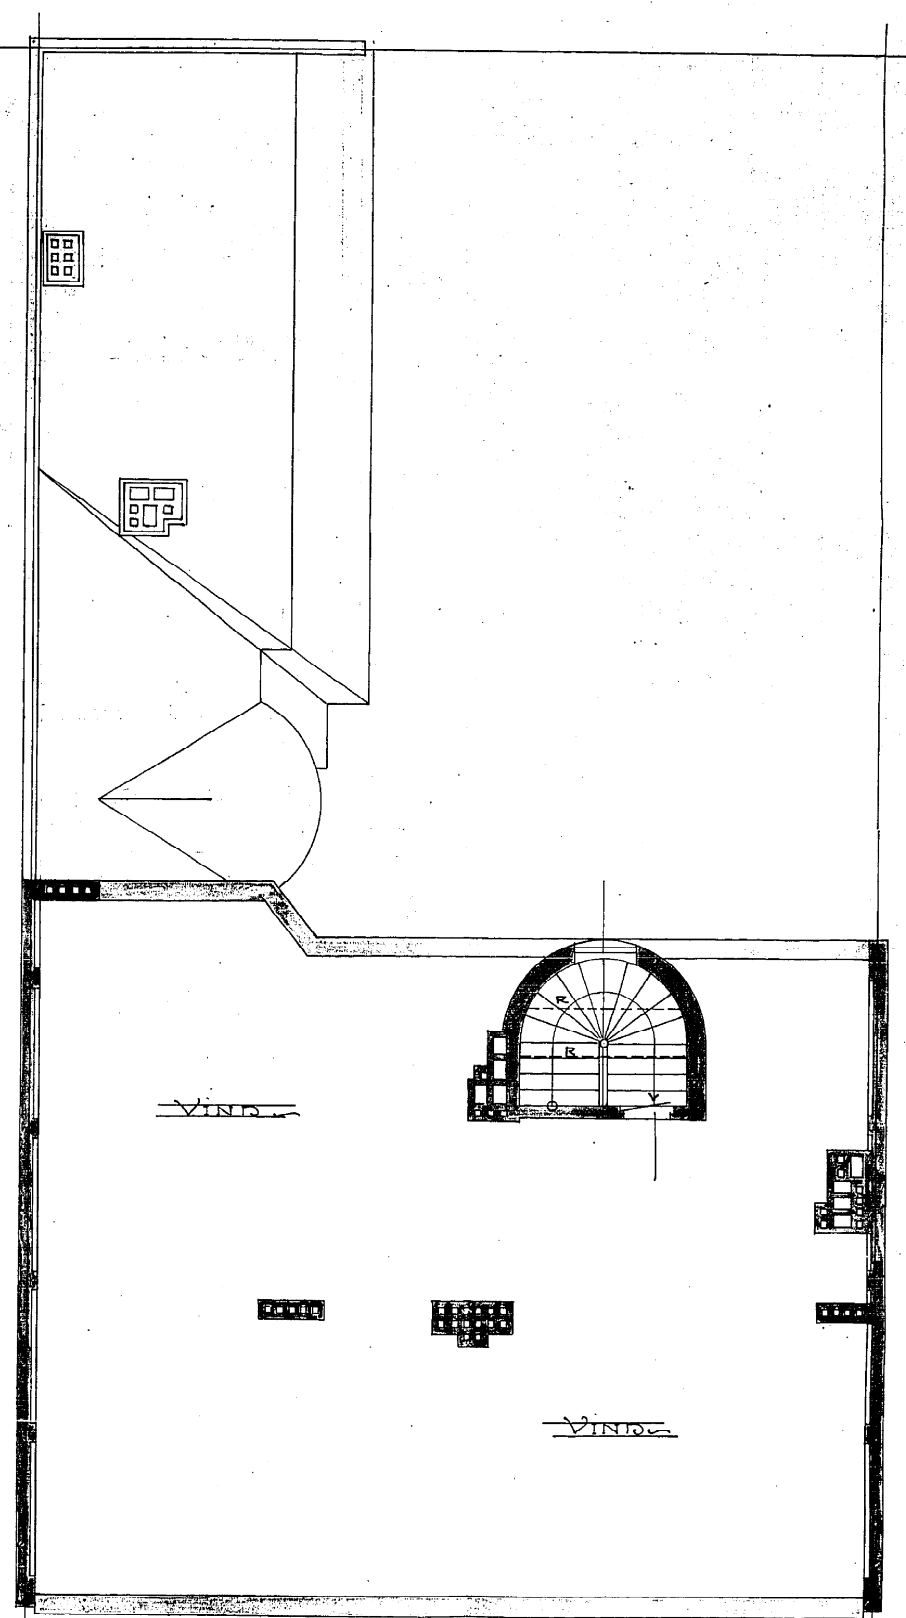

Copia
8715.
2.-3.
25/2 13.
C. Jm.

RITNING TILL NYBYGGNAD Å TOMTEN N: 65 I 8de QVARTERET AF GÖTEBORGS STAD
In. Vallgraven 42 Kv. Luntan: N: 6

Gillad och fastställd af Byggnadsnämnden
i Göteborg den 25/2 1903
L. J. J. J.

Helio G. Haggad 24/8 1902
18/5

221314

VINDEN

Göteborg den 20/9 1902
Göteborgs Byggnadsnämnden