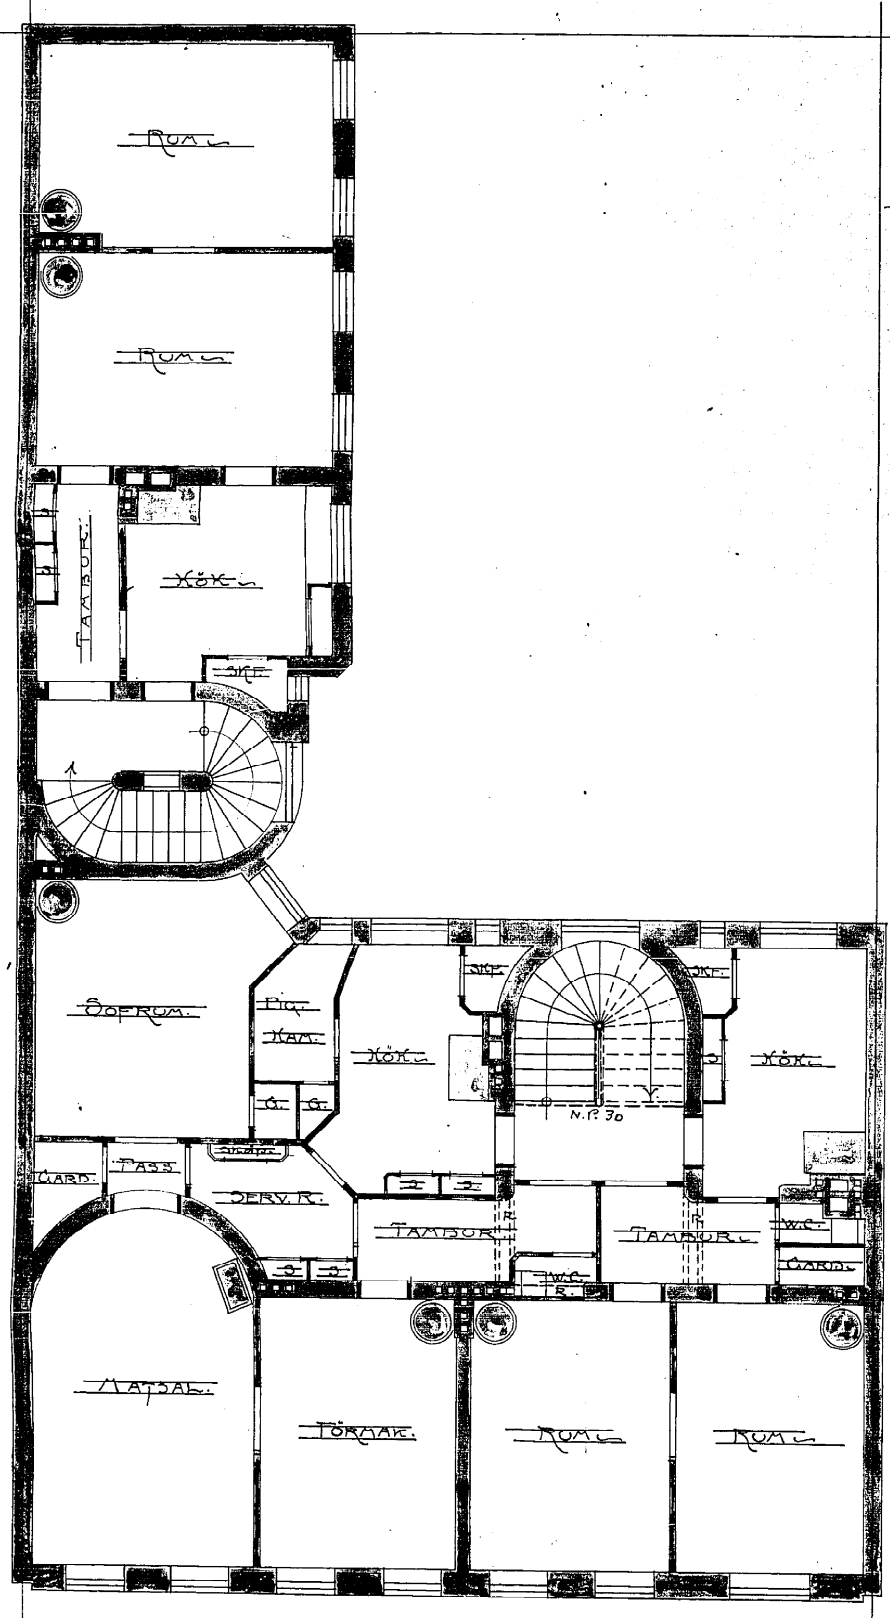

Copia
8715.
2.-3.
25/2 13.
C. Jm.

RITNING TILL NYBYGGNAD Å TOMTEN N: 65 I 8de QVARTERET AF GÖTEBORGS STAD
In. Vallgraven 42 Kv. Luntan: N: 6

Gillad och fastställd af Byggnadsnämnden
i Göteborg den 25/2 1903
L. J. J. J.

Helio G. Haggad 24/8 1902
18/5

221314

3de VÅNINGEN