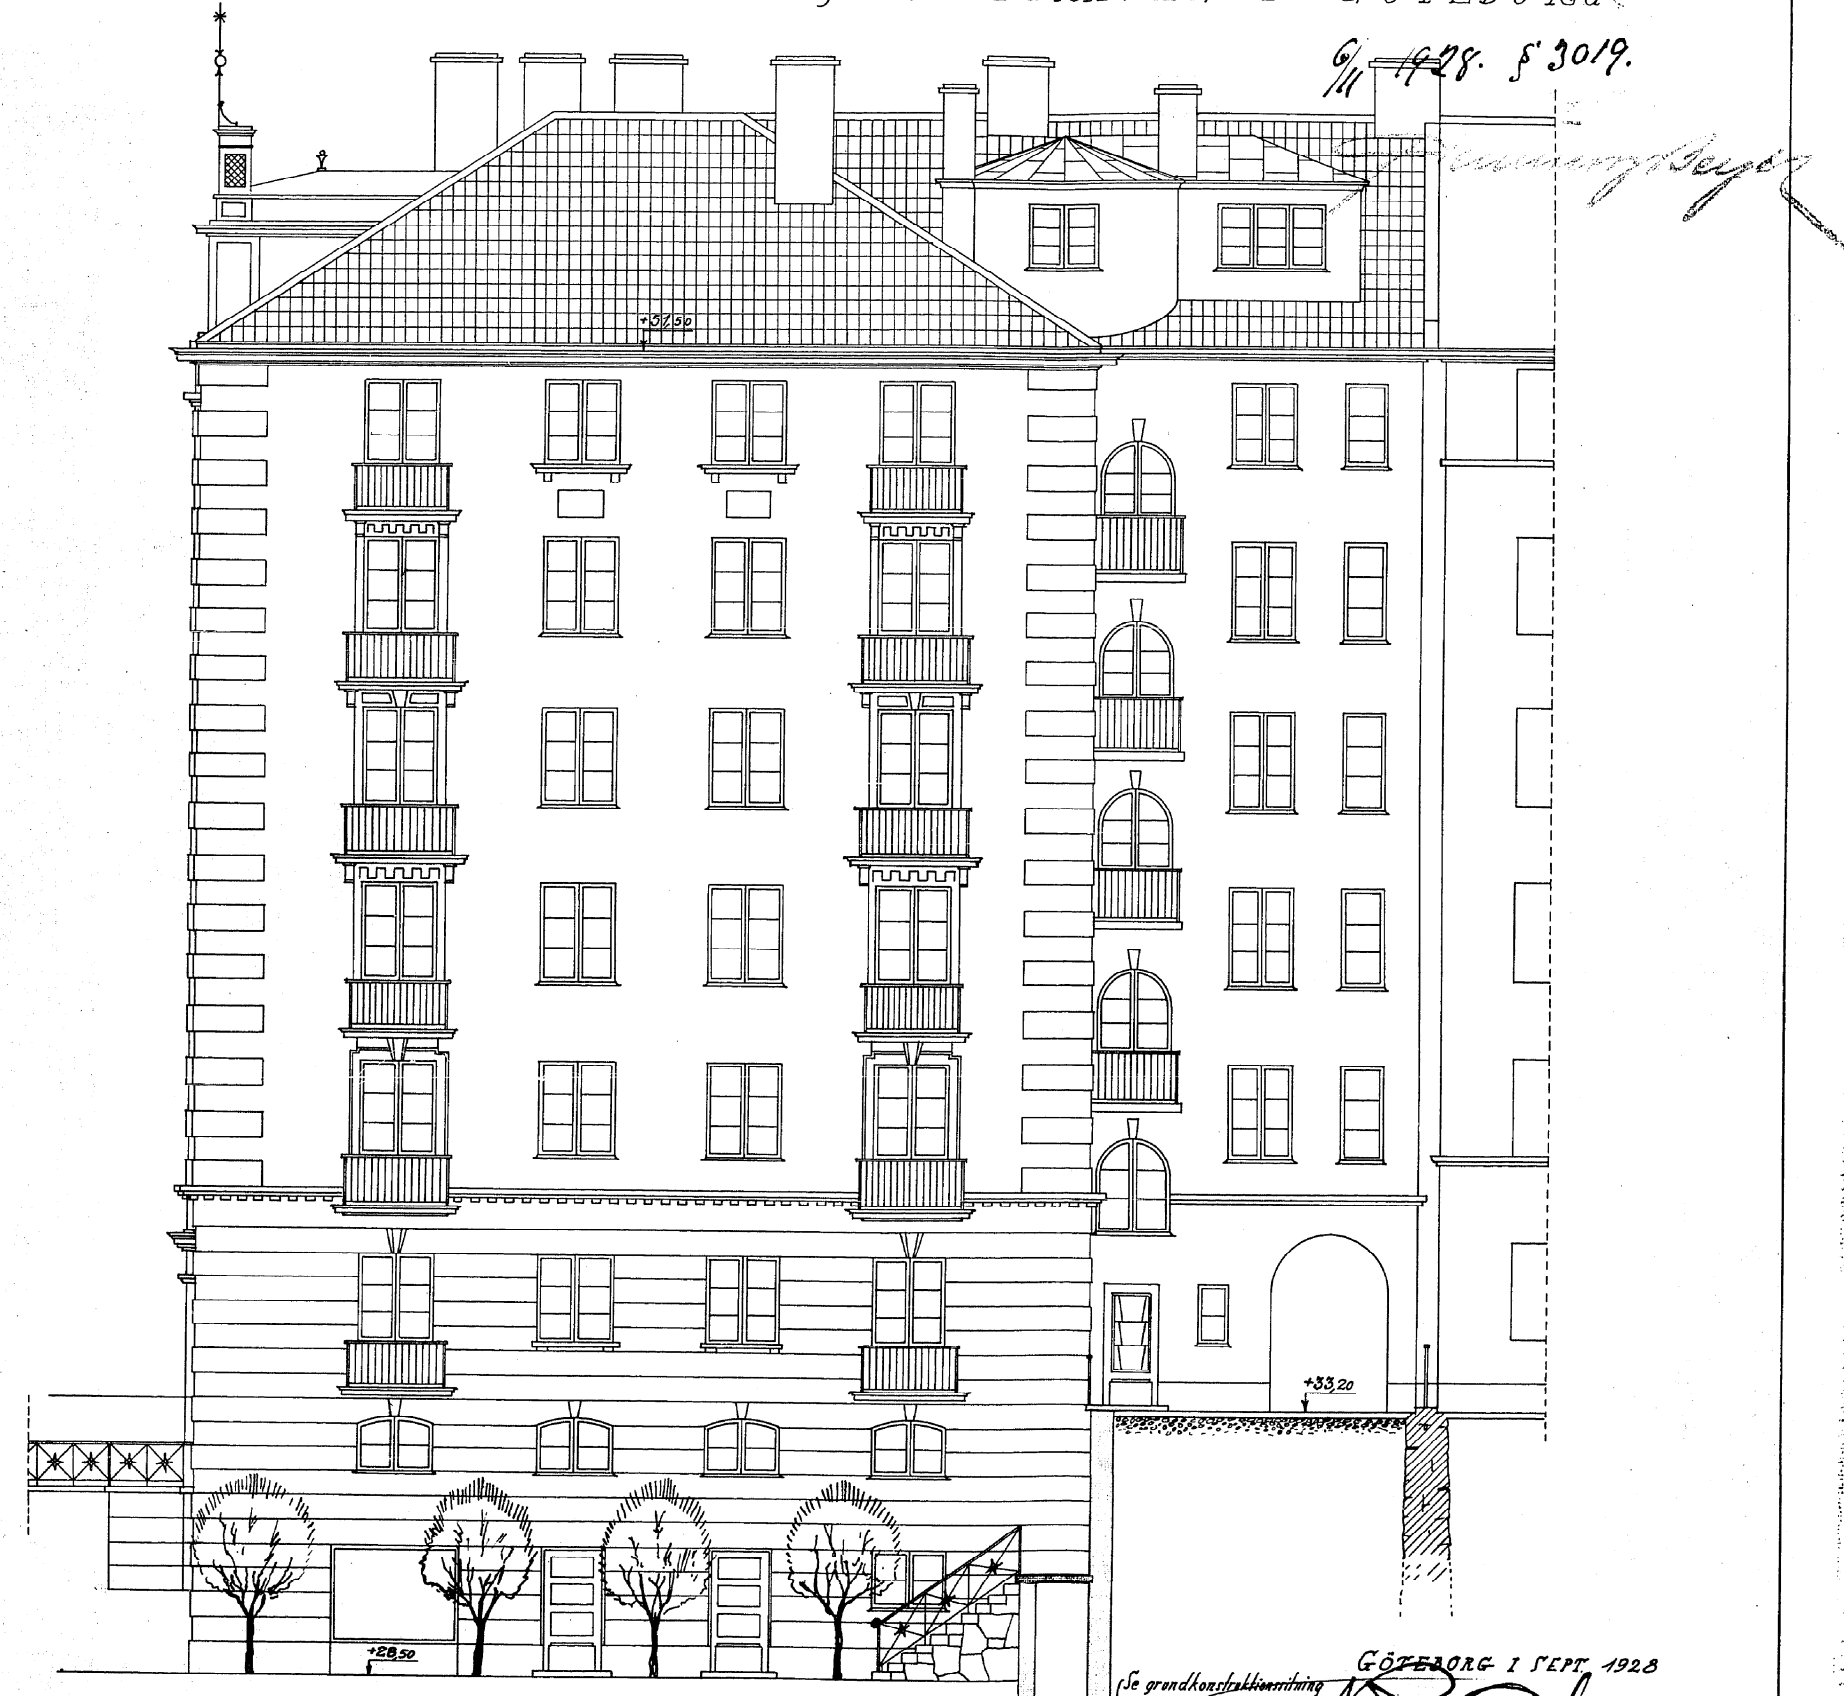

7. OPIA
 24457 • RITNING TILL NYBYGGNAD I TOMT N^o 3 • 221409
 3-10
 • I 43^e KV CAROLUS REX, VALLGRAVEN I GÖTEBORG.

6/11 1928. § 3019.

• FASAD ÅT NORR. •

GÖTEBORG 1 SEPT. 1928
 A. R. KITEKT