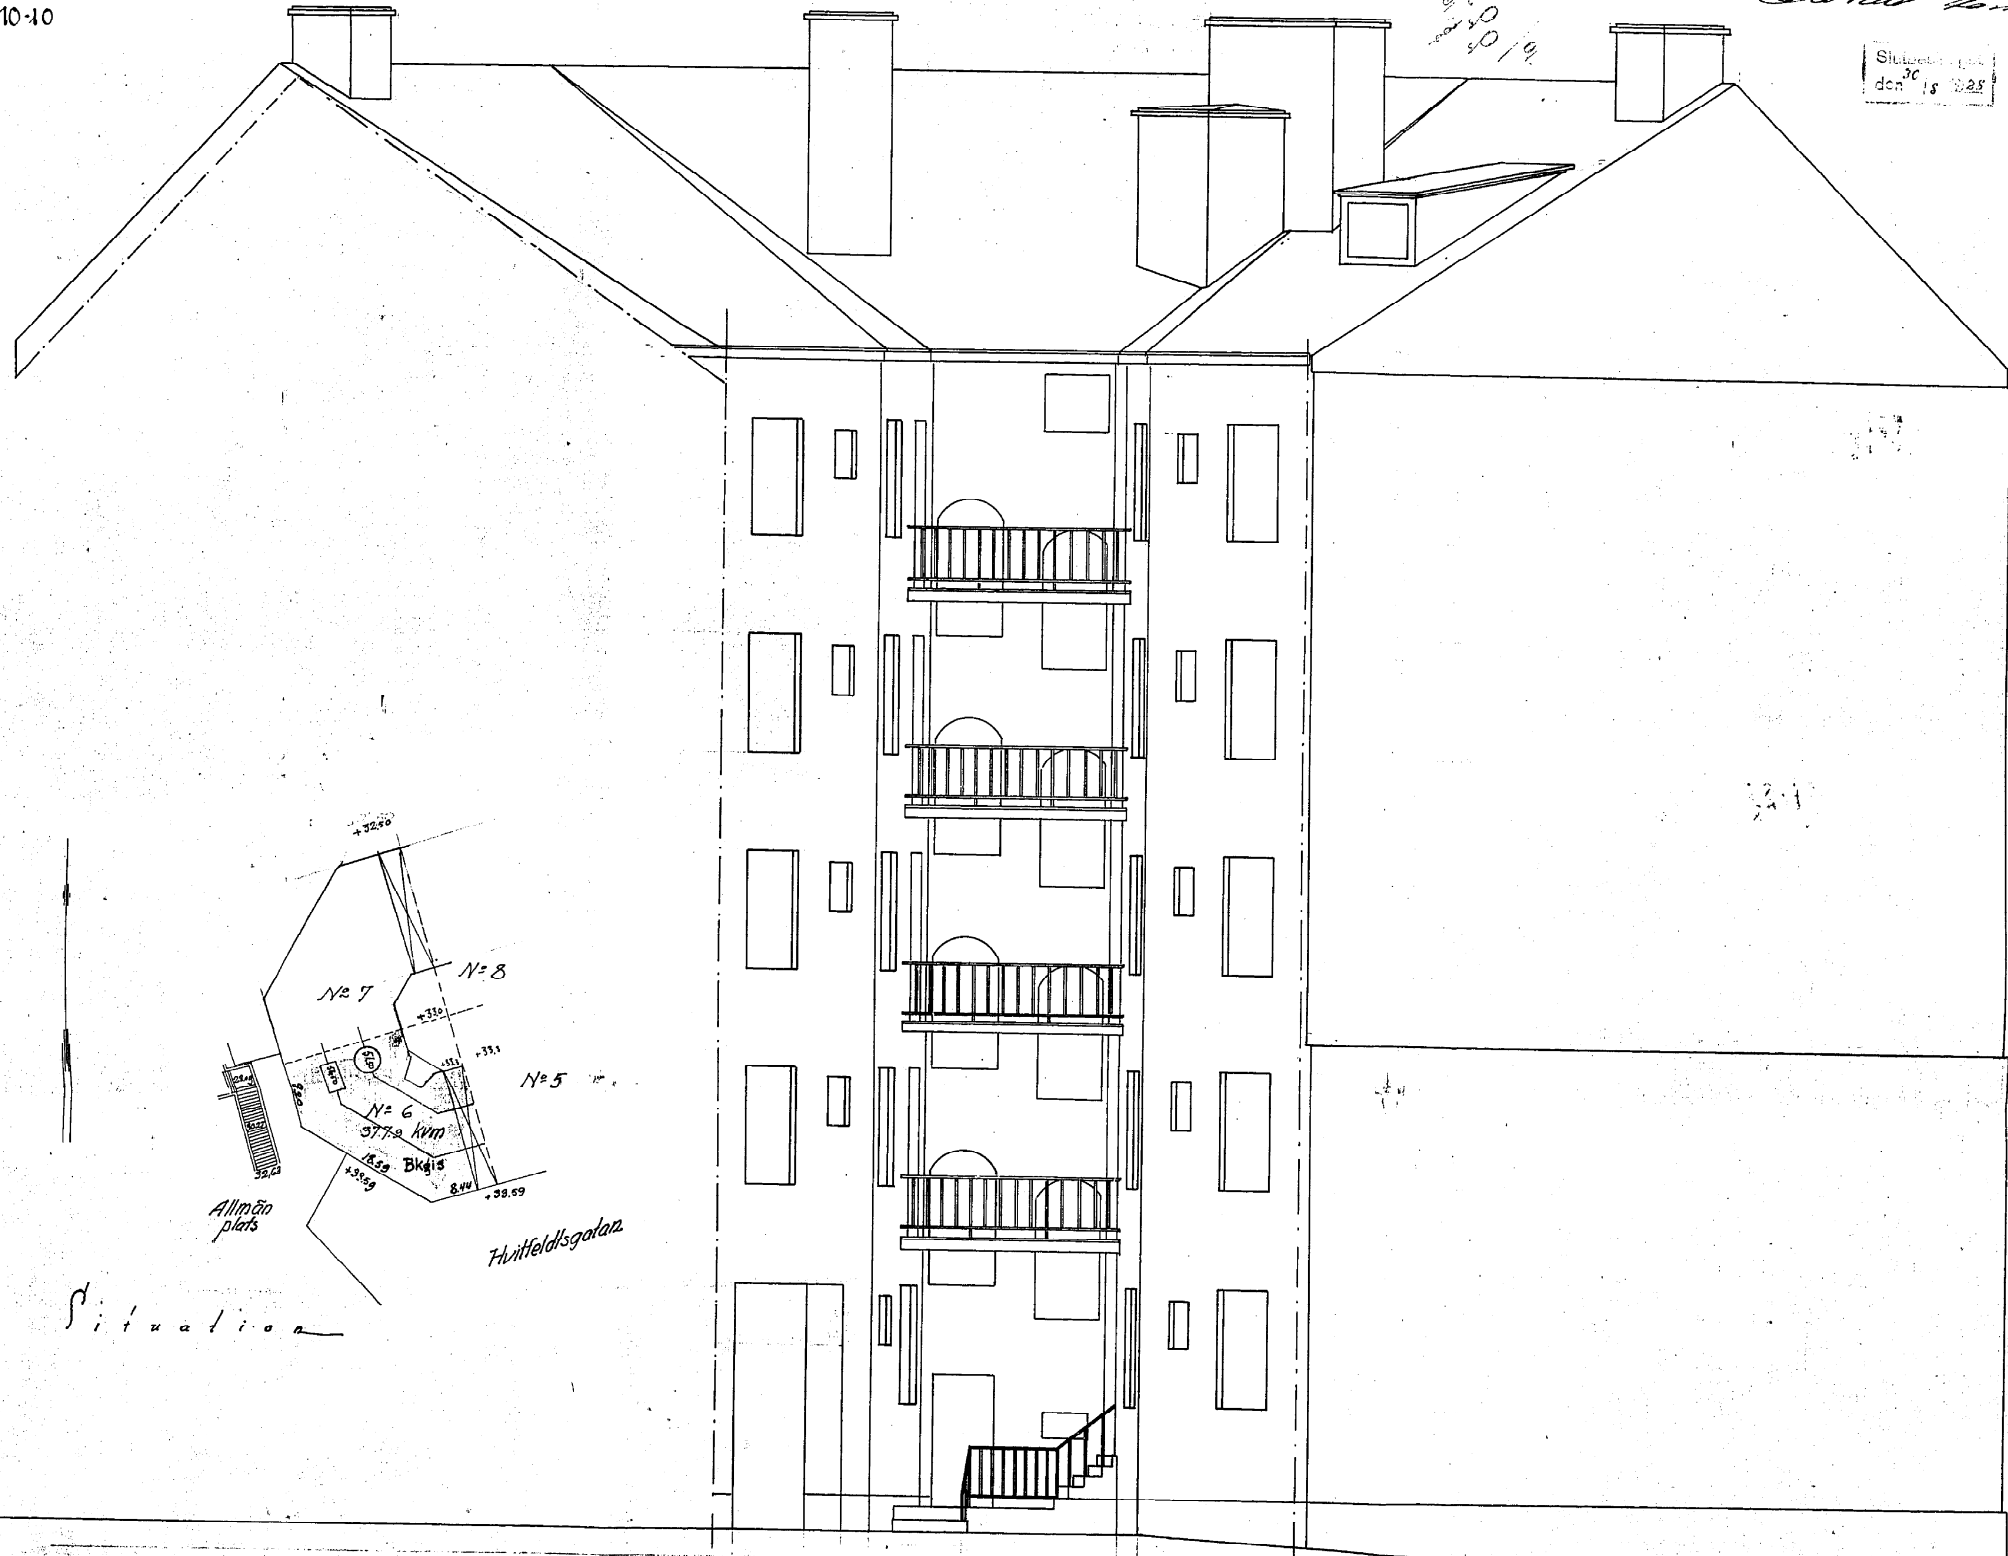

KOPIA
22959
10-10

19/7 1927
Sittens
den 15 1928

02000
19

Situations

Jönköpings län
45 kv CAROLUS REX · N=6
Gårdsfasad

Sölby juli 27
Sten Brånge