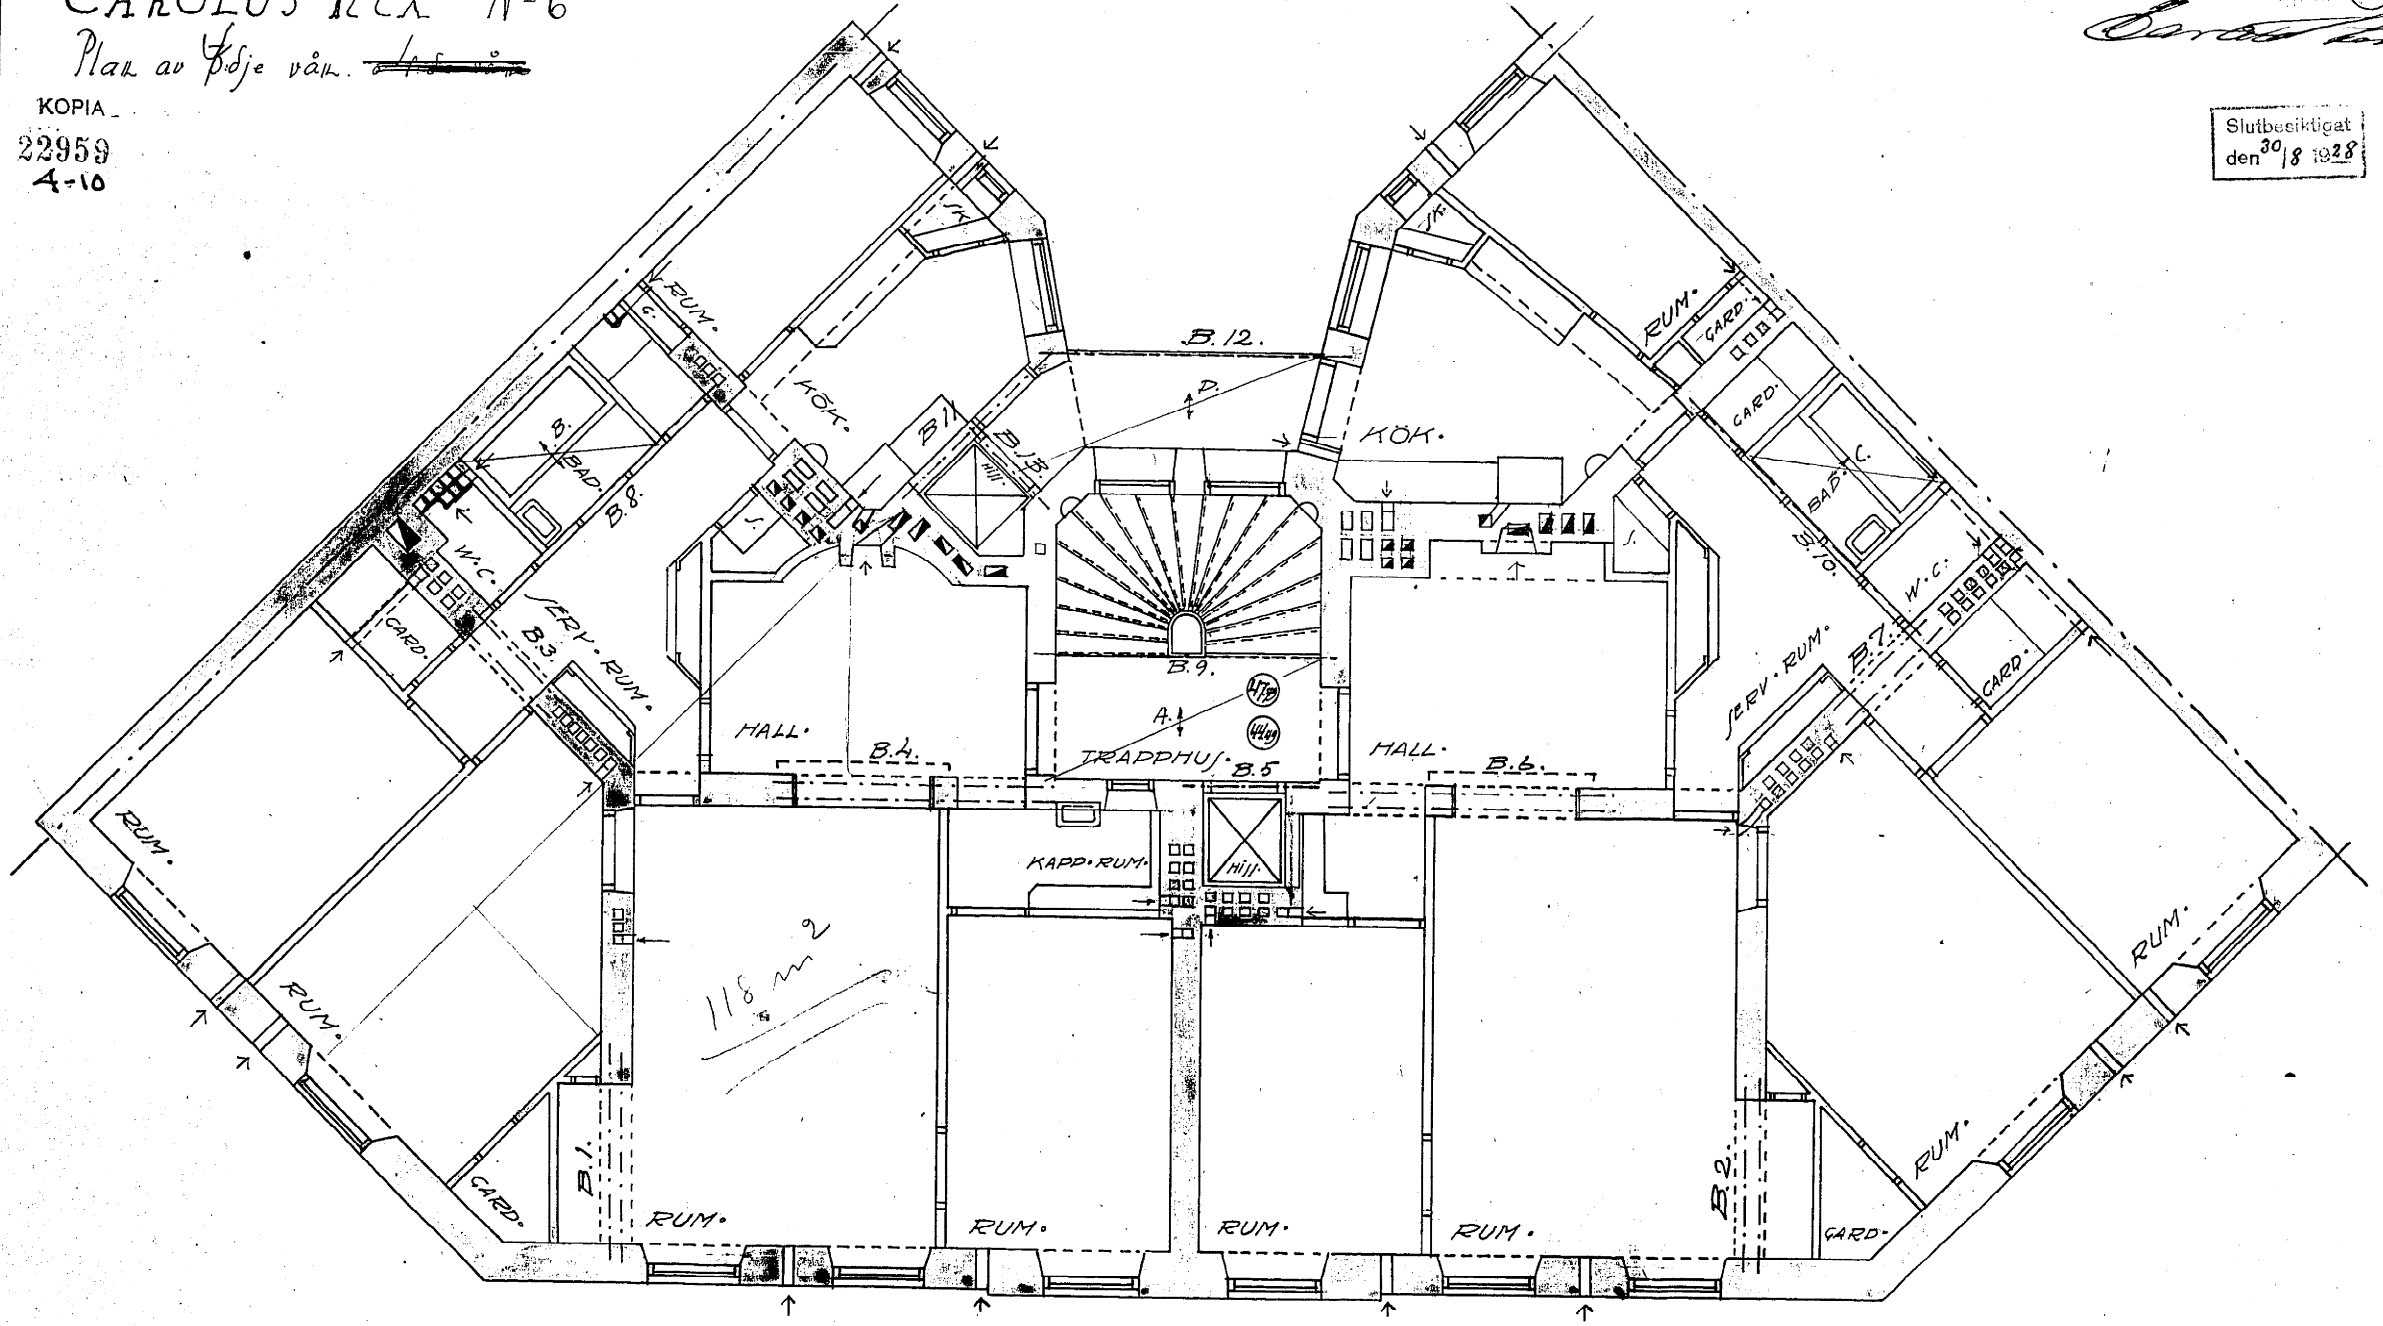

2214E0

Tuon Vallgraven 43^{de} kv
CAROLUS REX - N:6
Plan av fjärde vån. ~~4-5~~

19/7 1927
4.

Car...

KOPIA
22959
4-10

Slutbesiktat
den 30/8 1928

118 m²

Göteborg 6 maj 22
Sten Brangell