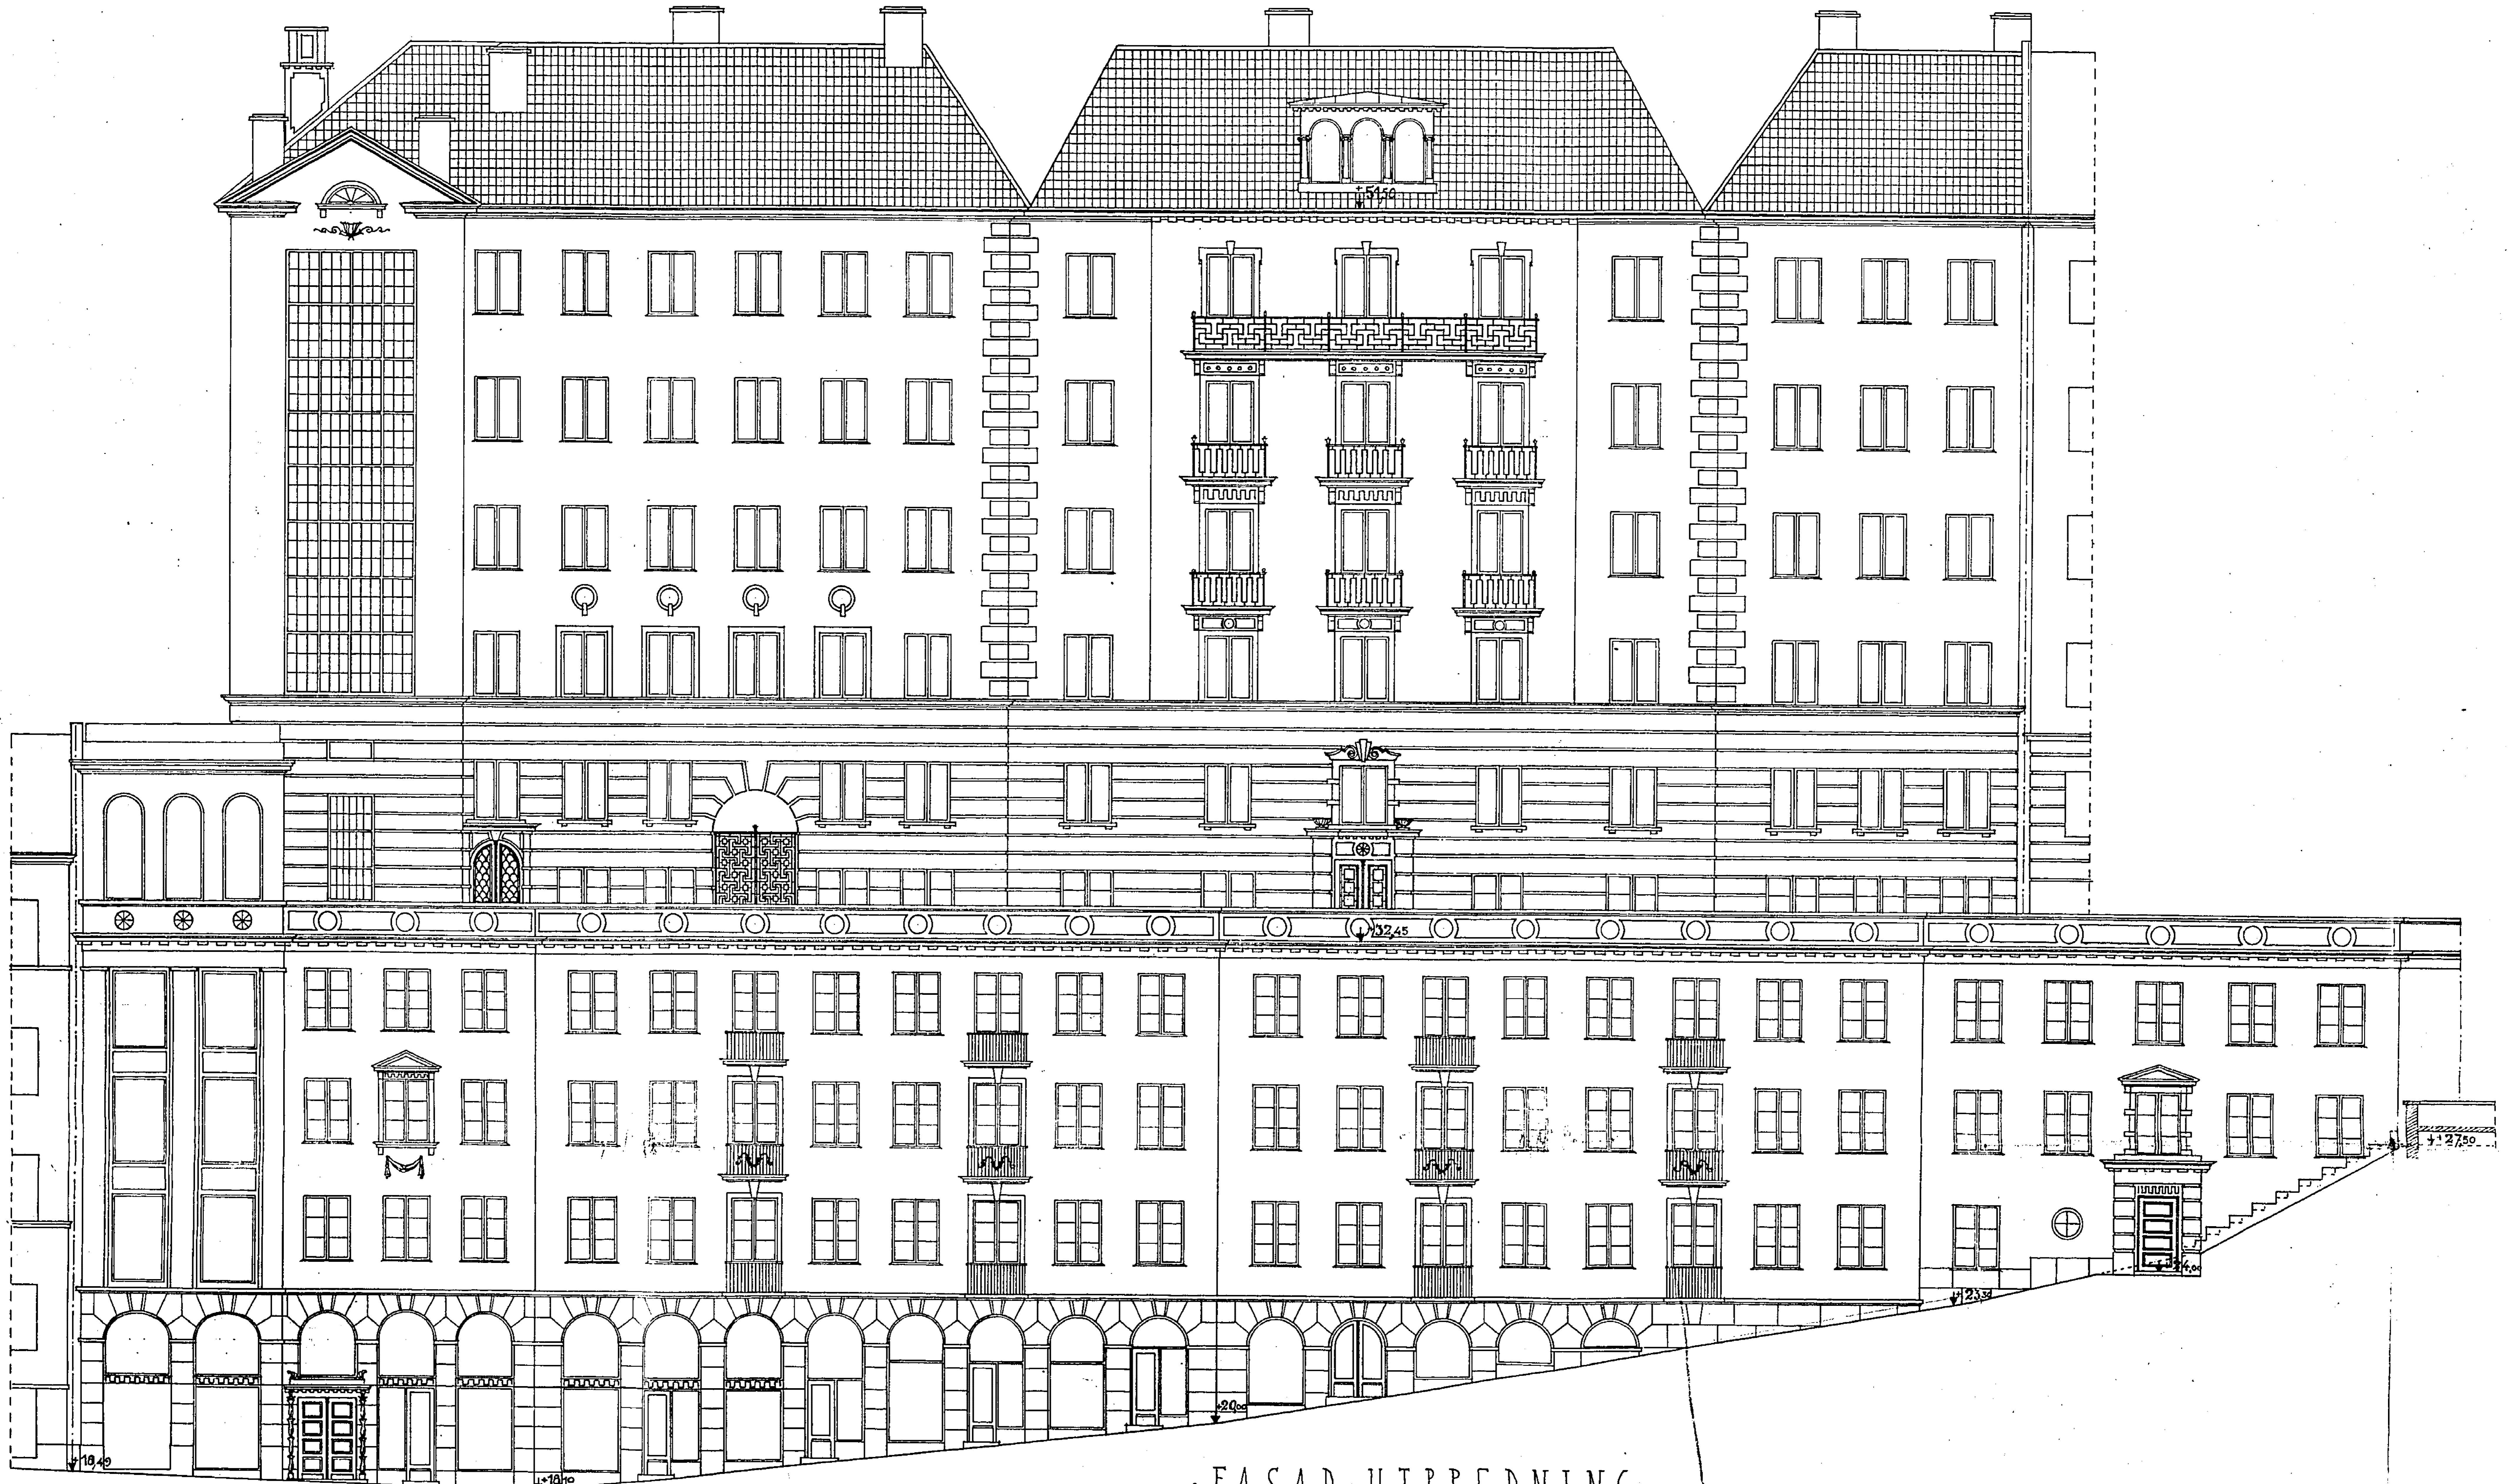

# RITNING TILL NYBYGGNAD Å TOMT N:11 I 43<sup>DE</sup> KV. CAROLUS REX INOM VALGRAVEN GÖTEBORG

16/10 1928. § 2793

*Herman Frantz*

FASAD-UTBREDNING.

GÖTEBORG I AUGUSTI 1928

*Herman Frantz*  
ARKITEKT