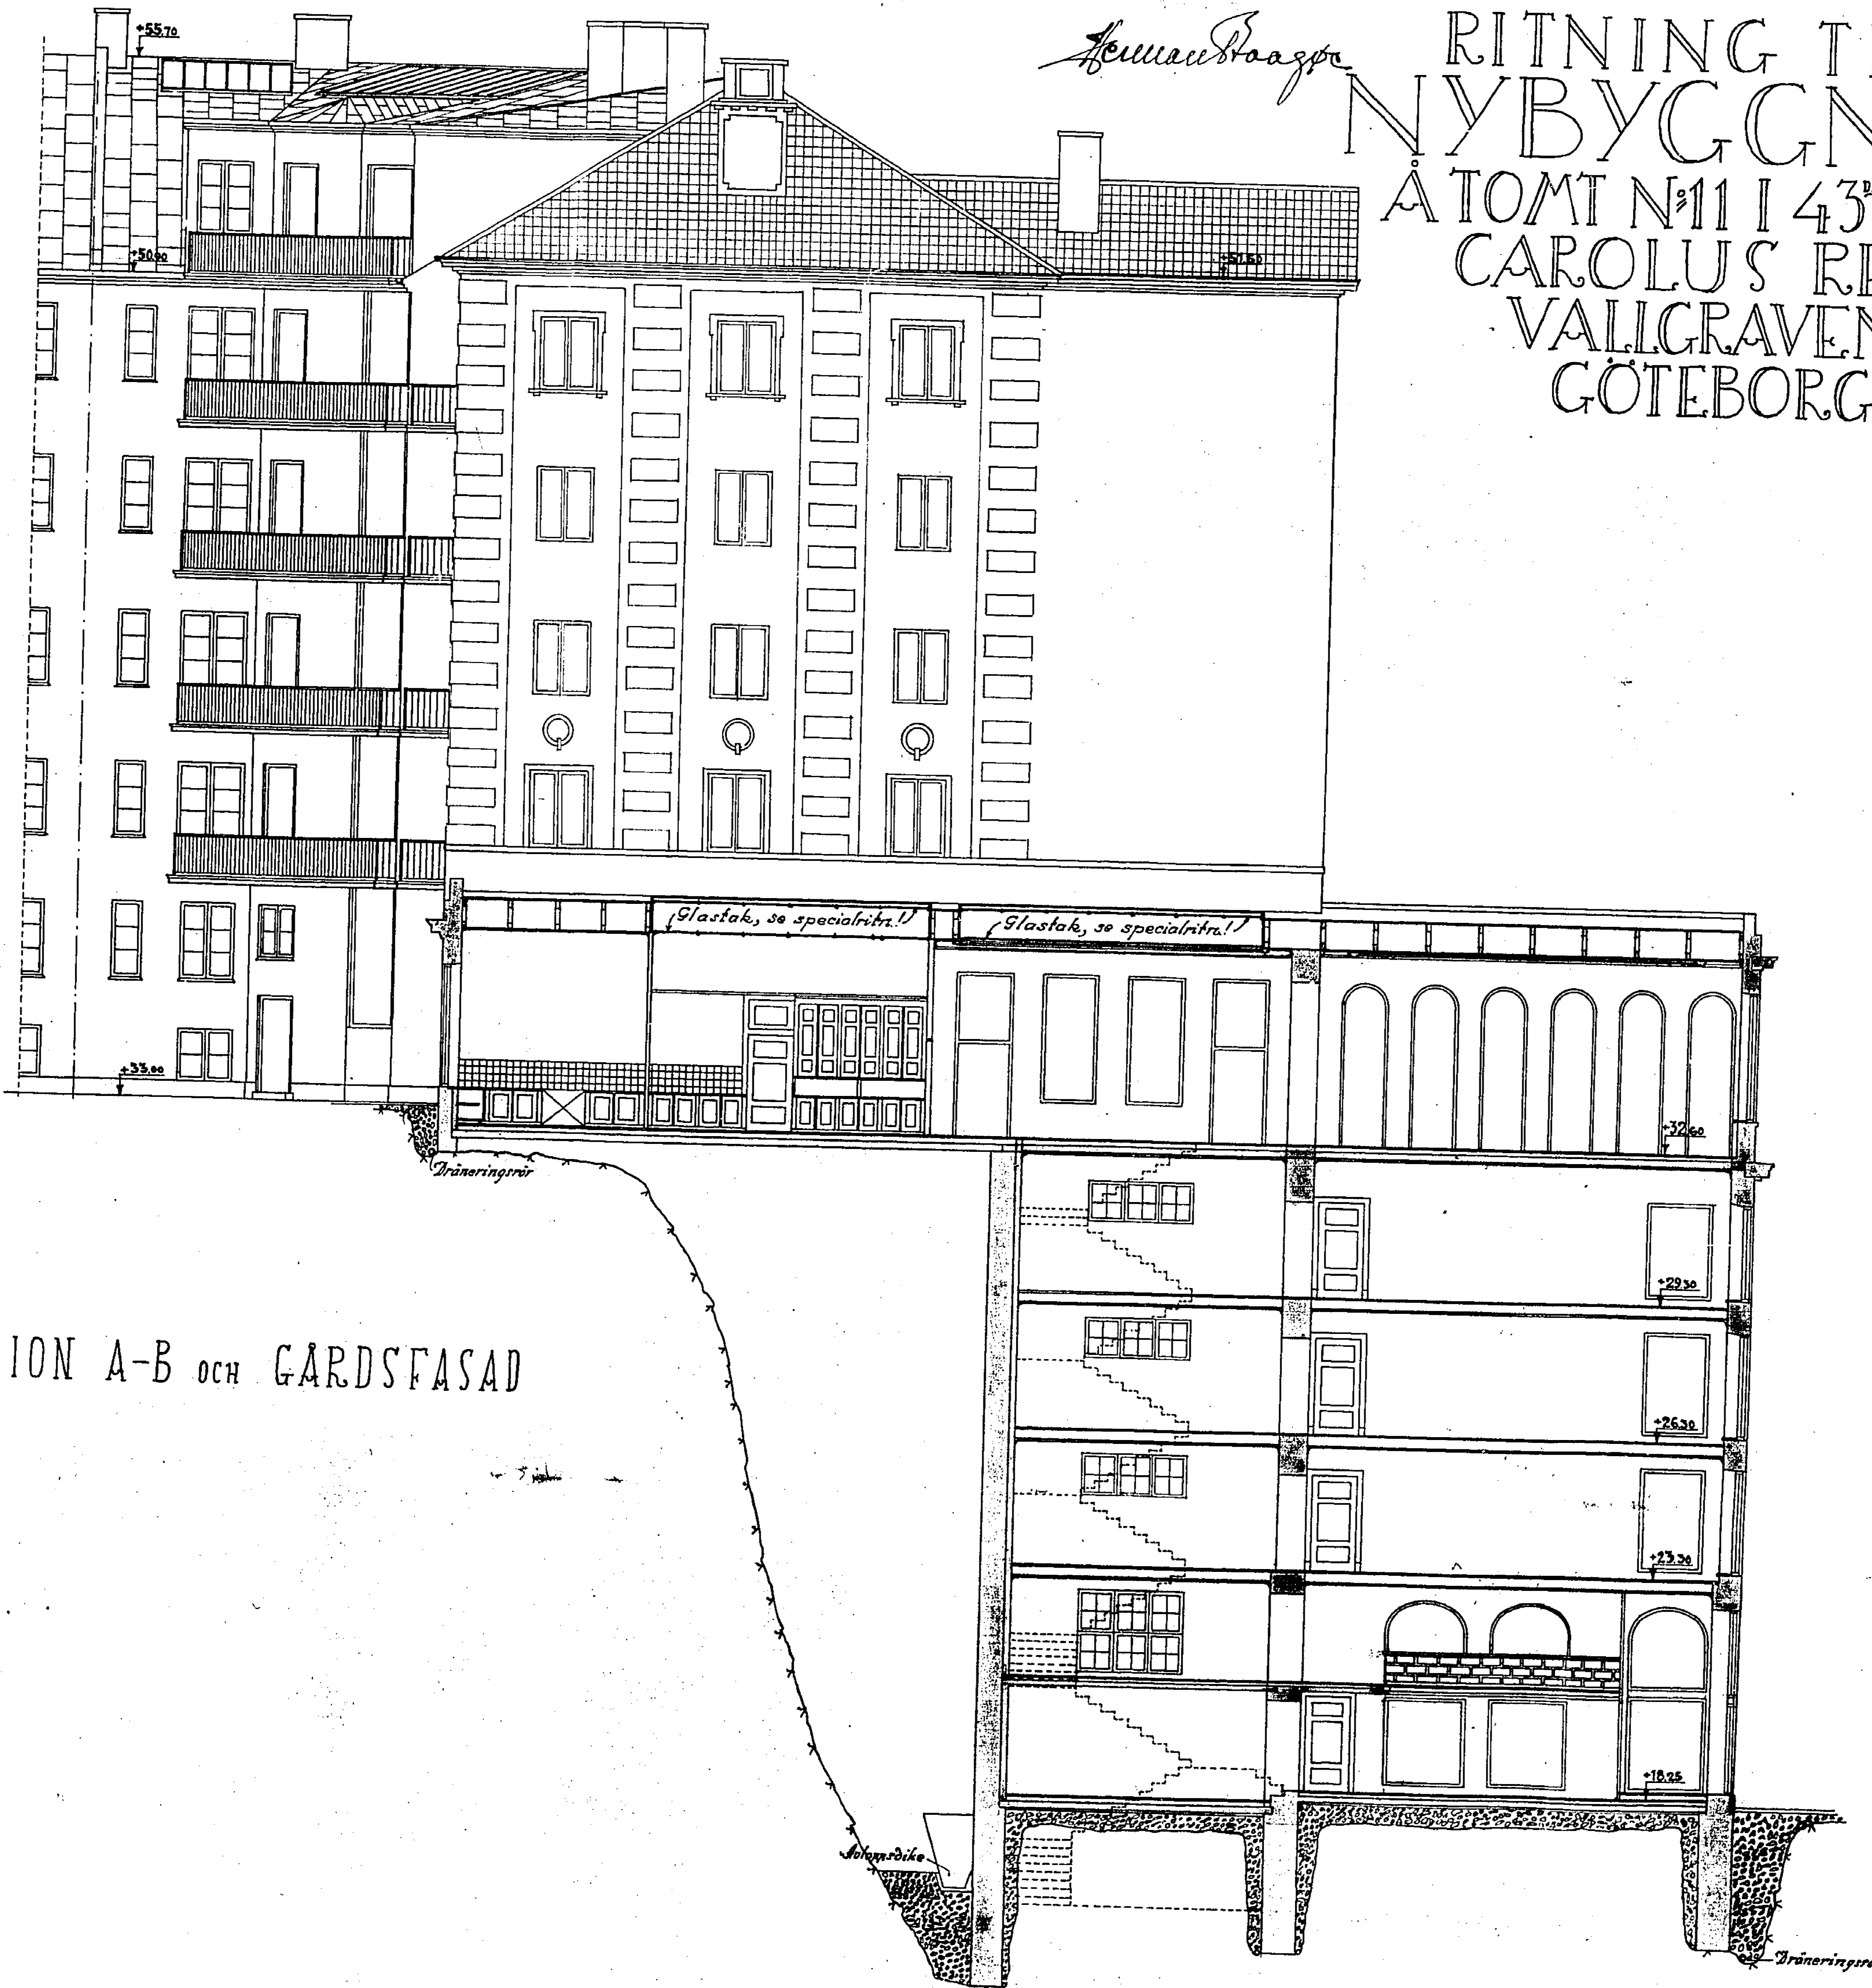

KS 1914  
24262  
12-18

16/10 1928. § 2793

*Herman Haag*

RITNING TILL  
NYBYGGNAD  
Å TOMT N:11 I 43<sup>DE</sup> KV.  
CAROLUS REX,  
VALLGRAVEN,  
GÖTEBORG

SEKTION A-B OCH GÅRDSFASAD

GÖTEBORG 1 AUGUSTI 1928