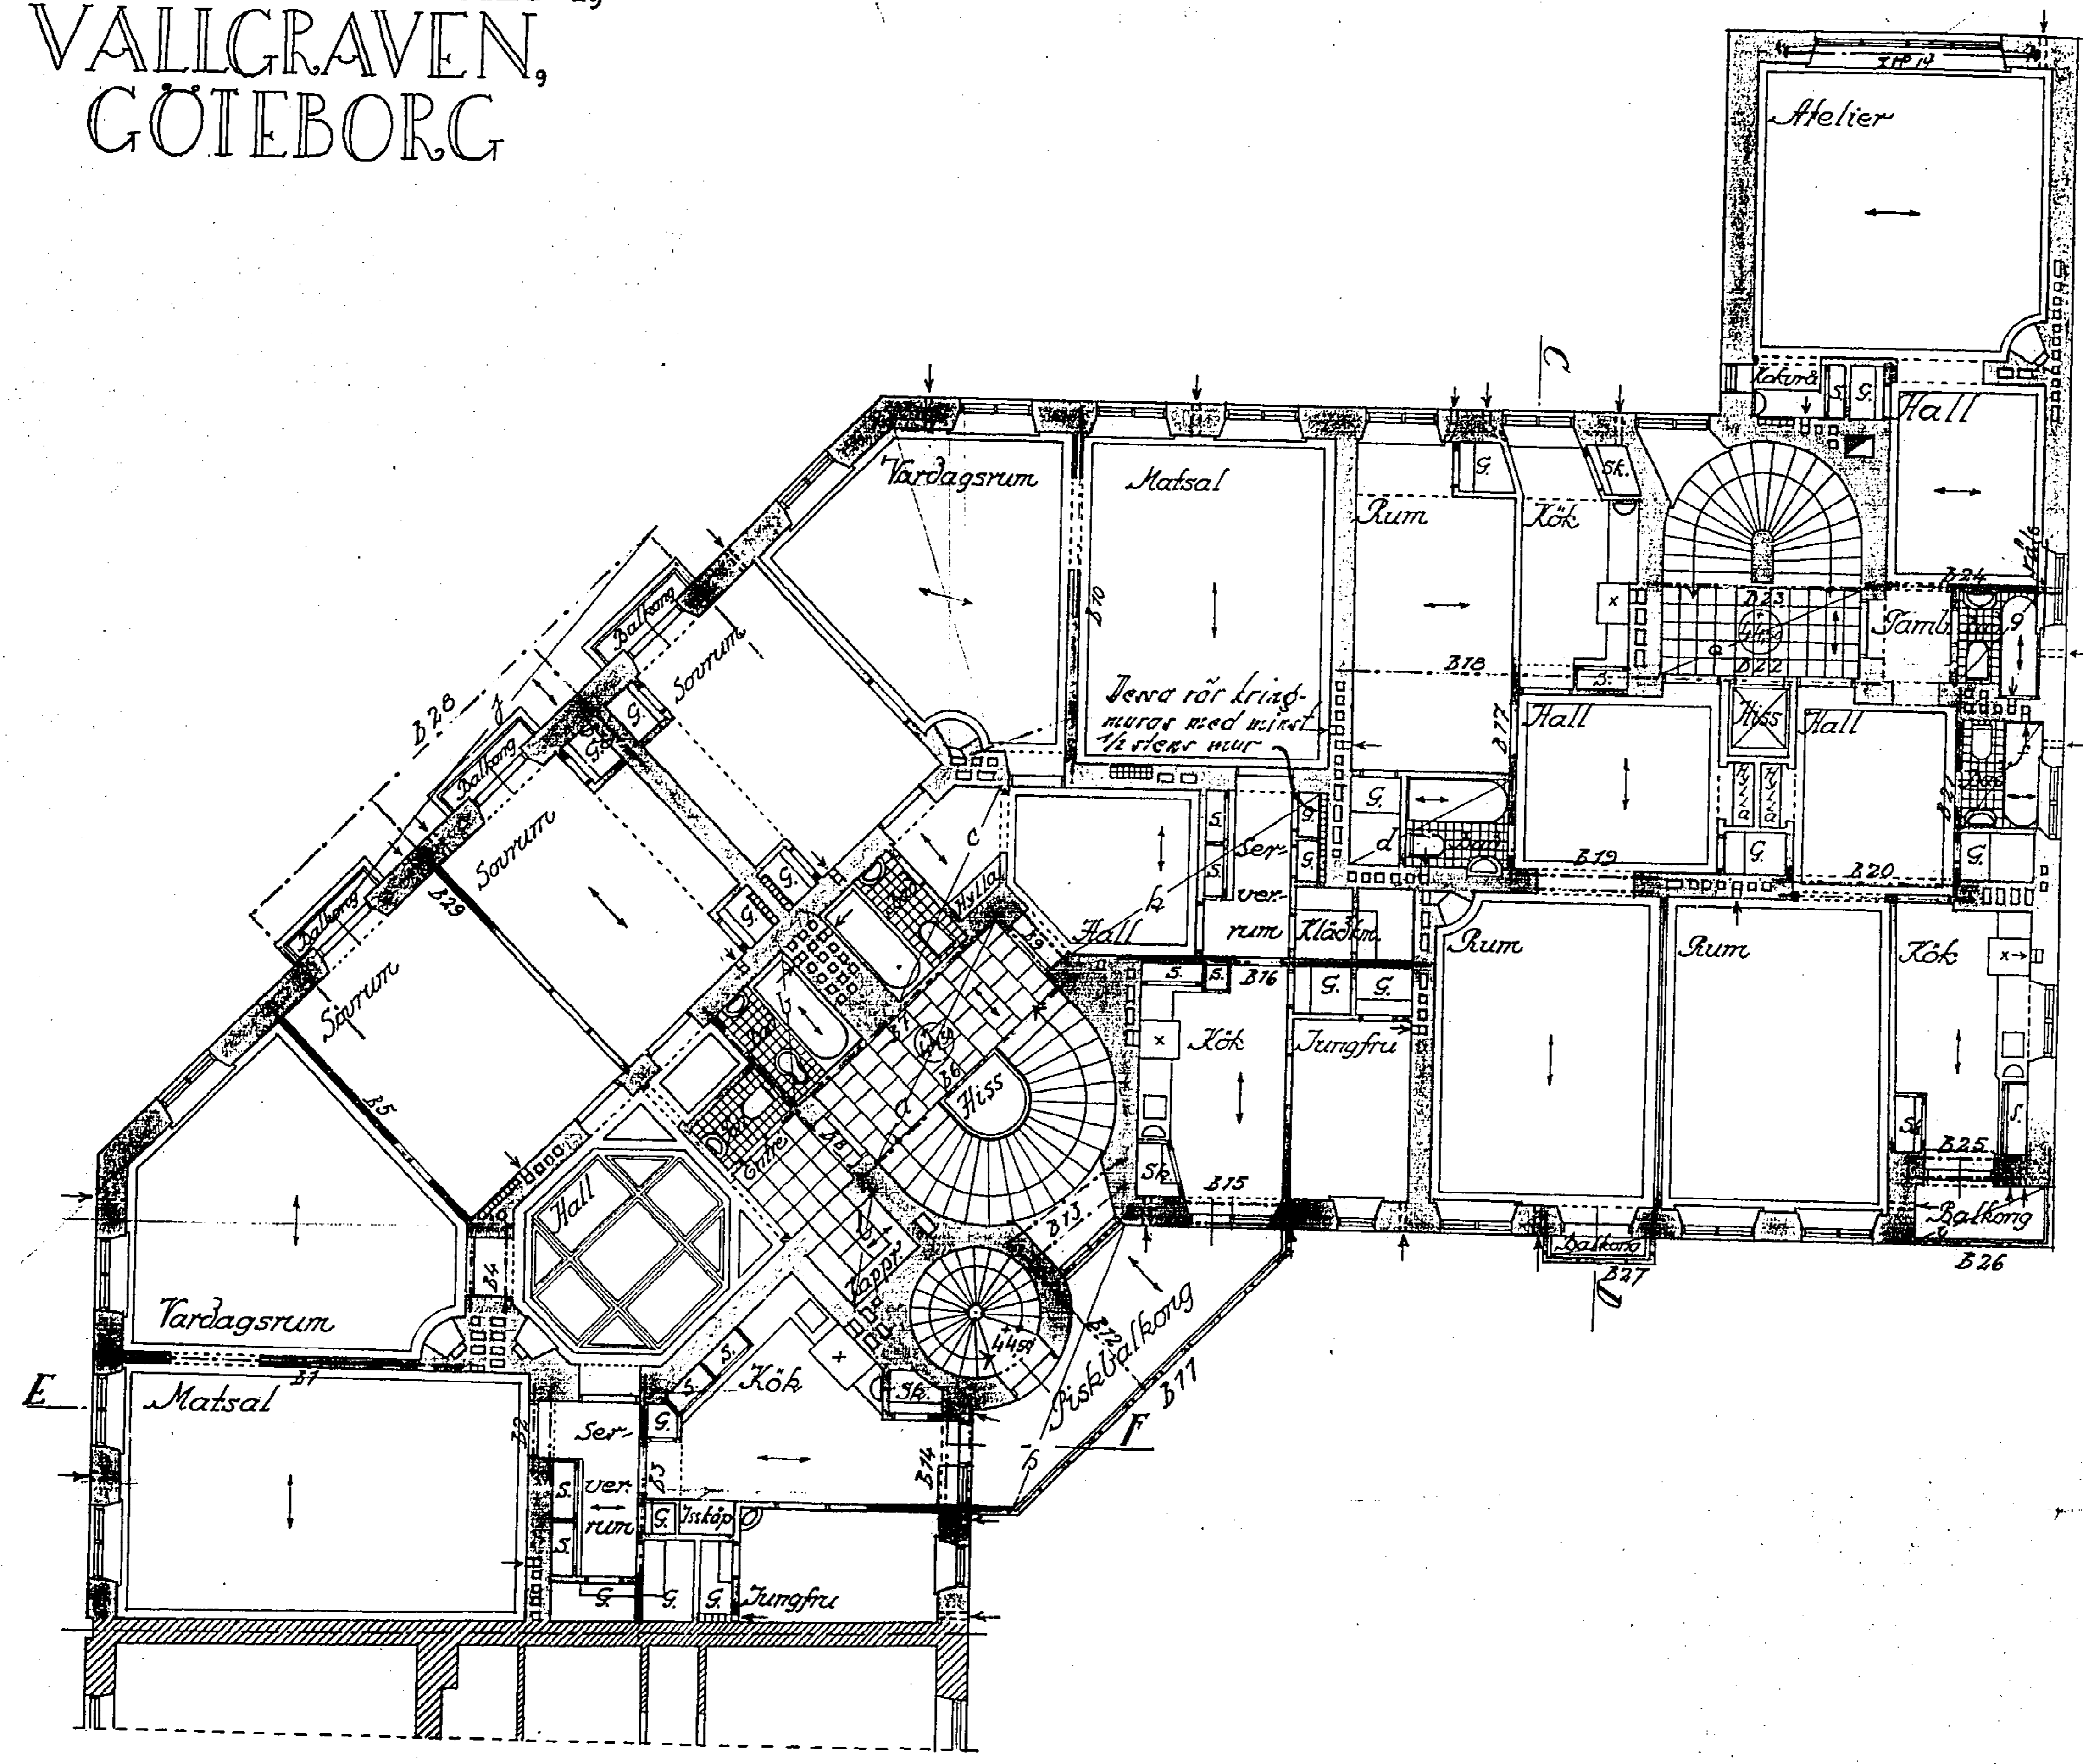

BL.9
KOPIA
24262
3/18

16/10 1928. § 2793

Herman Raagbe

RITNING TILL NYBYGGNAD Å TOMT N:11 I 43^{DE} KV. CAROLUS REX, VALLGRAVEN, GÖTEBORG

·VÅNINGSPÅN 4 TR. UPP I HUVUDBYGGNADEN·

Byggnads

GÖTEBORG I AUGUSTI 1928