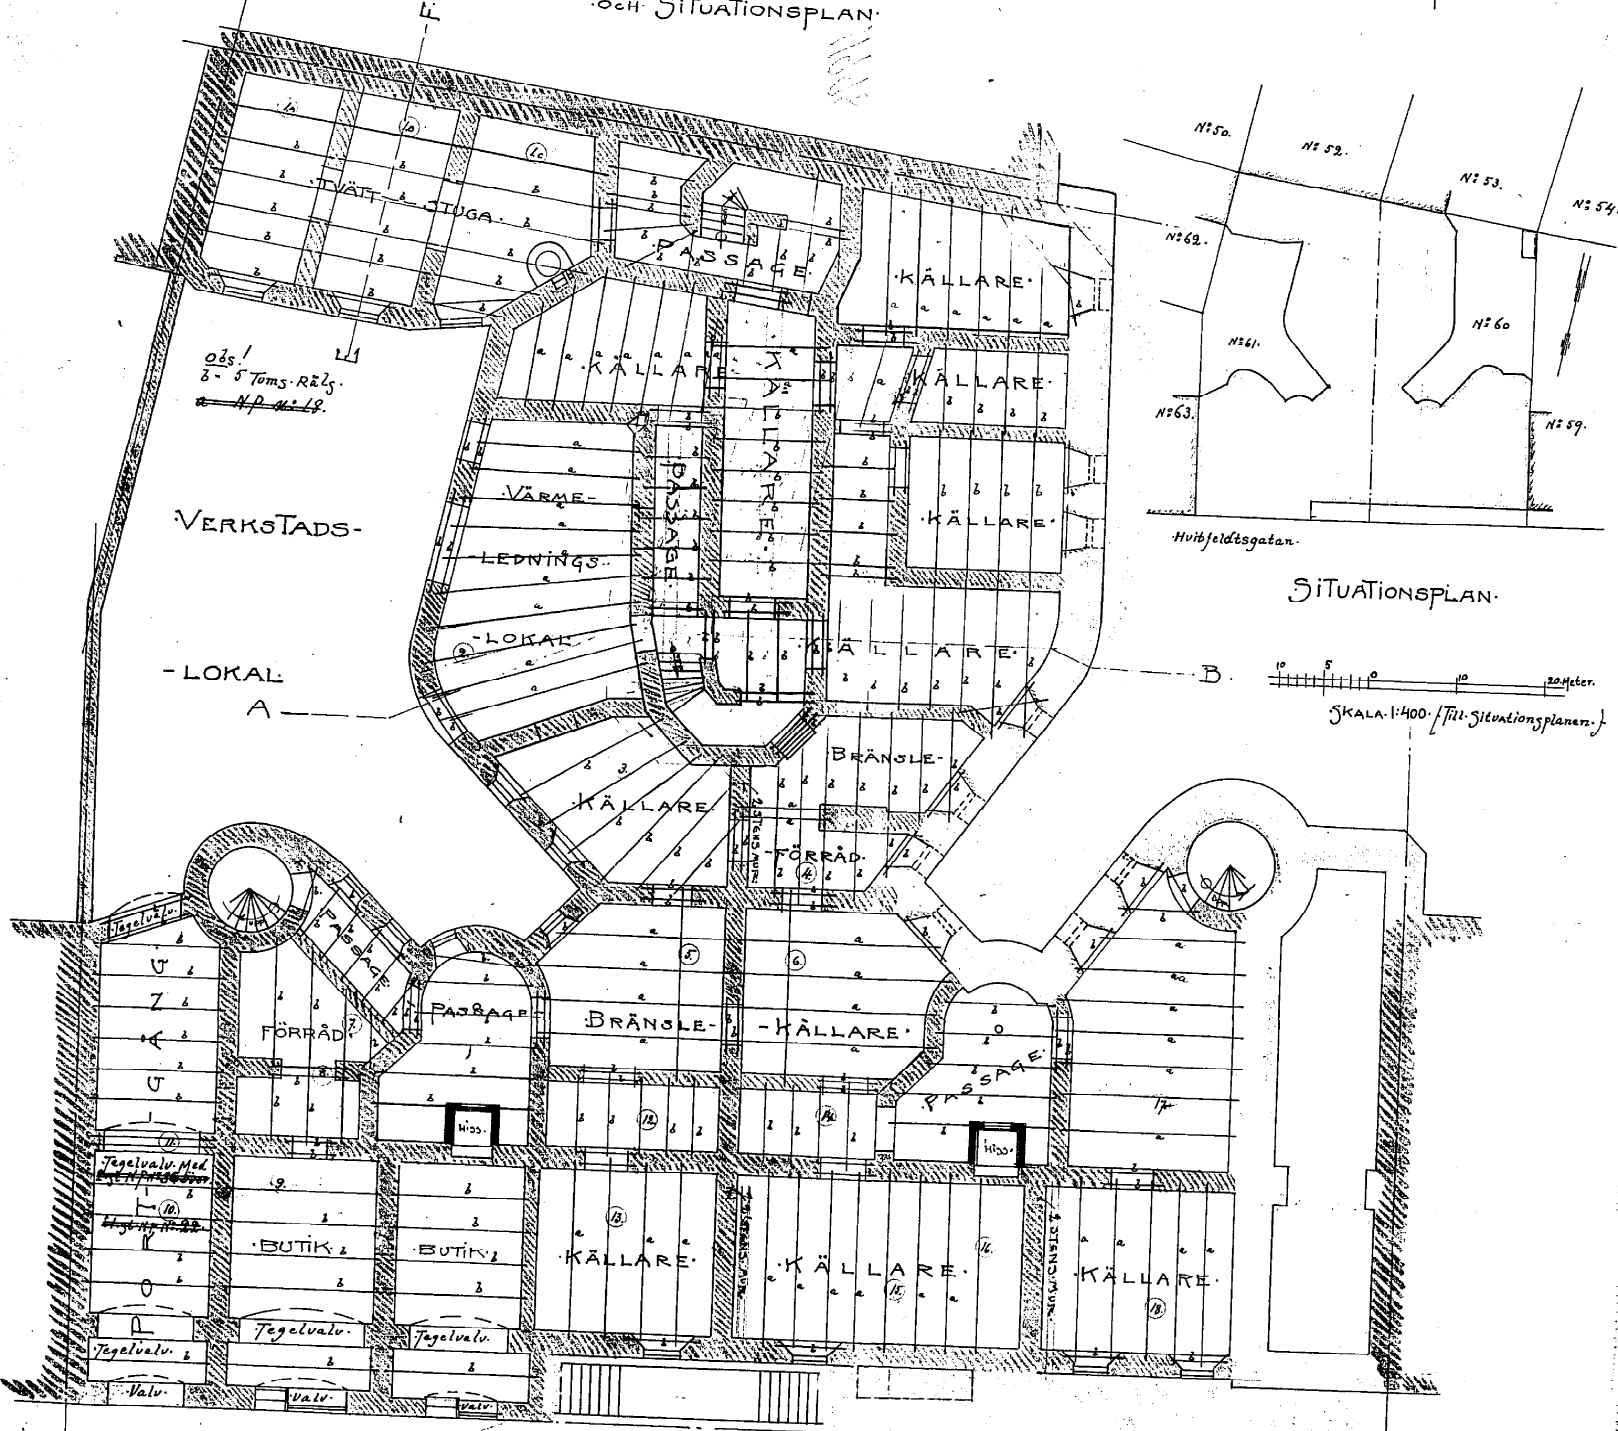

HVITFELDTGATAN. 1ST VÅNINGEN OCH SITUATIONSPLAN.

UNDRE KÄLLARE

Göteborg den 20 Sept 1894
Eugen Thorsén
Arkitekt