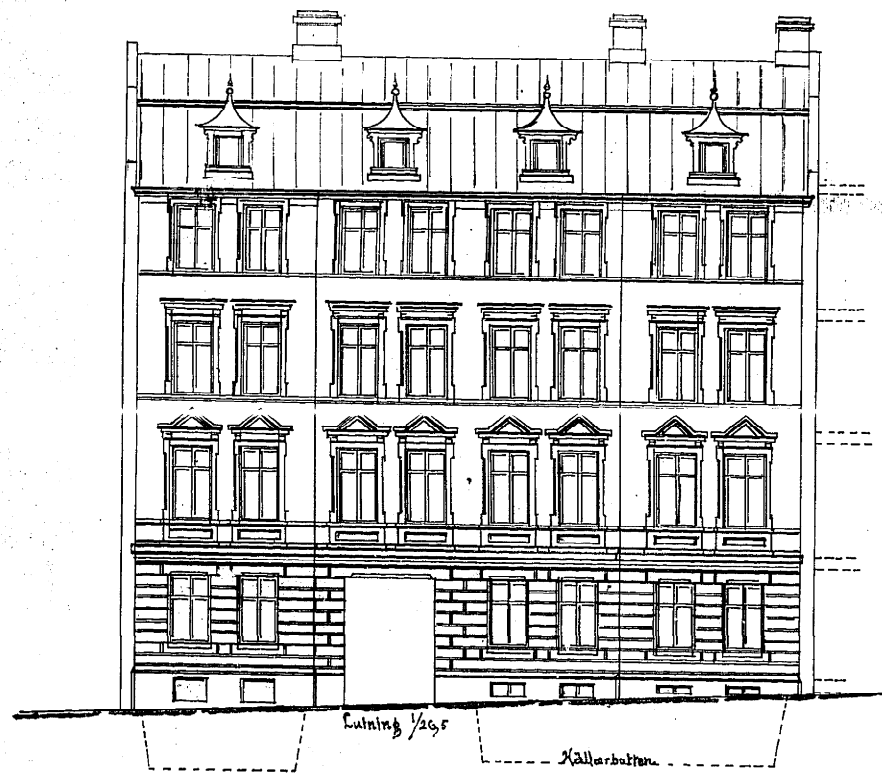

Kopia

Ritning till Nybyggnad å tomten N^o 81 Litt. A L i 15^{de} roten.

480961

N. 6185
Genom 17/1 1893

Bilad och fastställt af Byggnadsnämnden
i Göteborg den 17/1. 1893
Antygas

Officiell
Hans Ludbäck

Fasad åt Öster.

Genomskärning c-d.

Stils vid z.

Situationsplan.

Haga Kirkgata.

Fasad åt Haga Kirkgata

1180

Genomskärning A-B

Gård's Fasad.