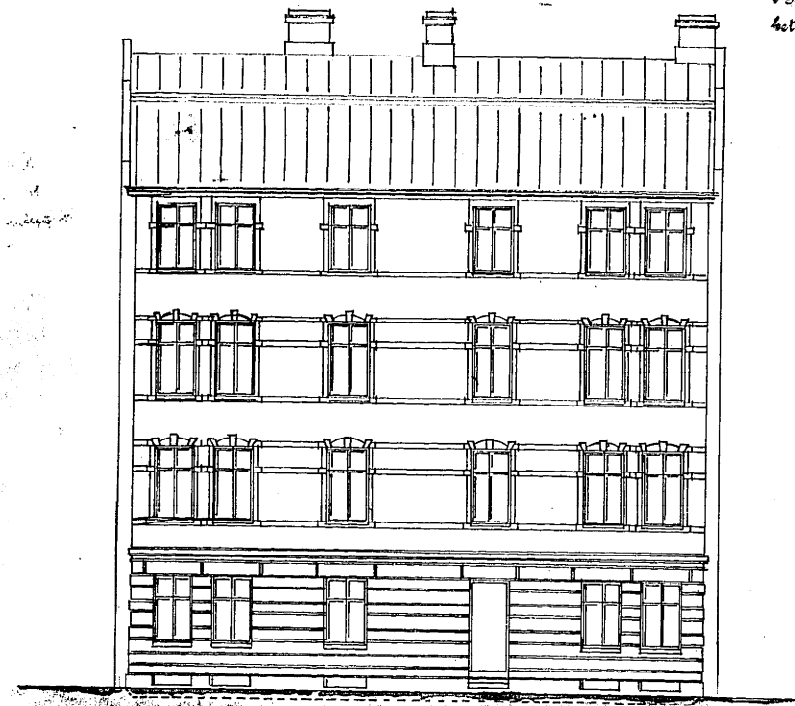

Kopia

Ritning till Nybyggnad å tomten N^o 81 Litt. A L i 15^{de} roten.

480961

N. 6185
Genom 17/1 1893

Bilad och fastställt af Byggnadsnämnden
i Göteborg den 17/1. 1893
Antygas

Officiell
Hans Ludbäck

Fasad åt Öster.

Genomskärning c-d.

Stils vid z.

Situationsplan.

Haga Kirkgata.

Fasad åt Haga Kirkgata

1180

Genomskärning A-B

Gård's Fasad.