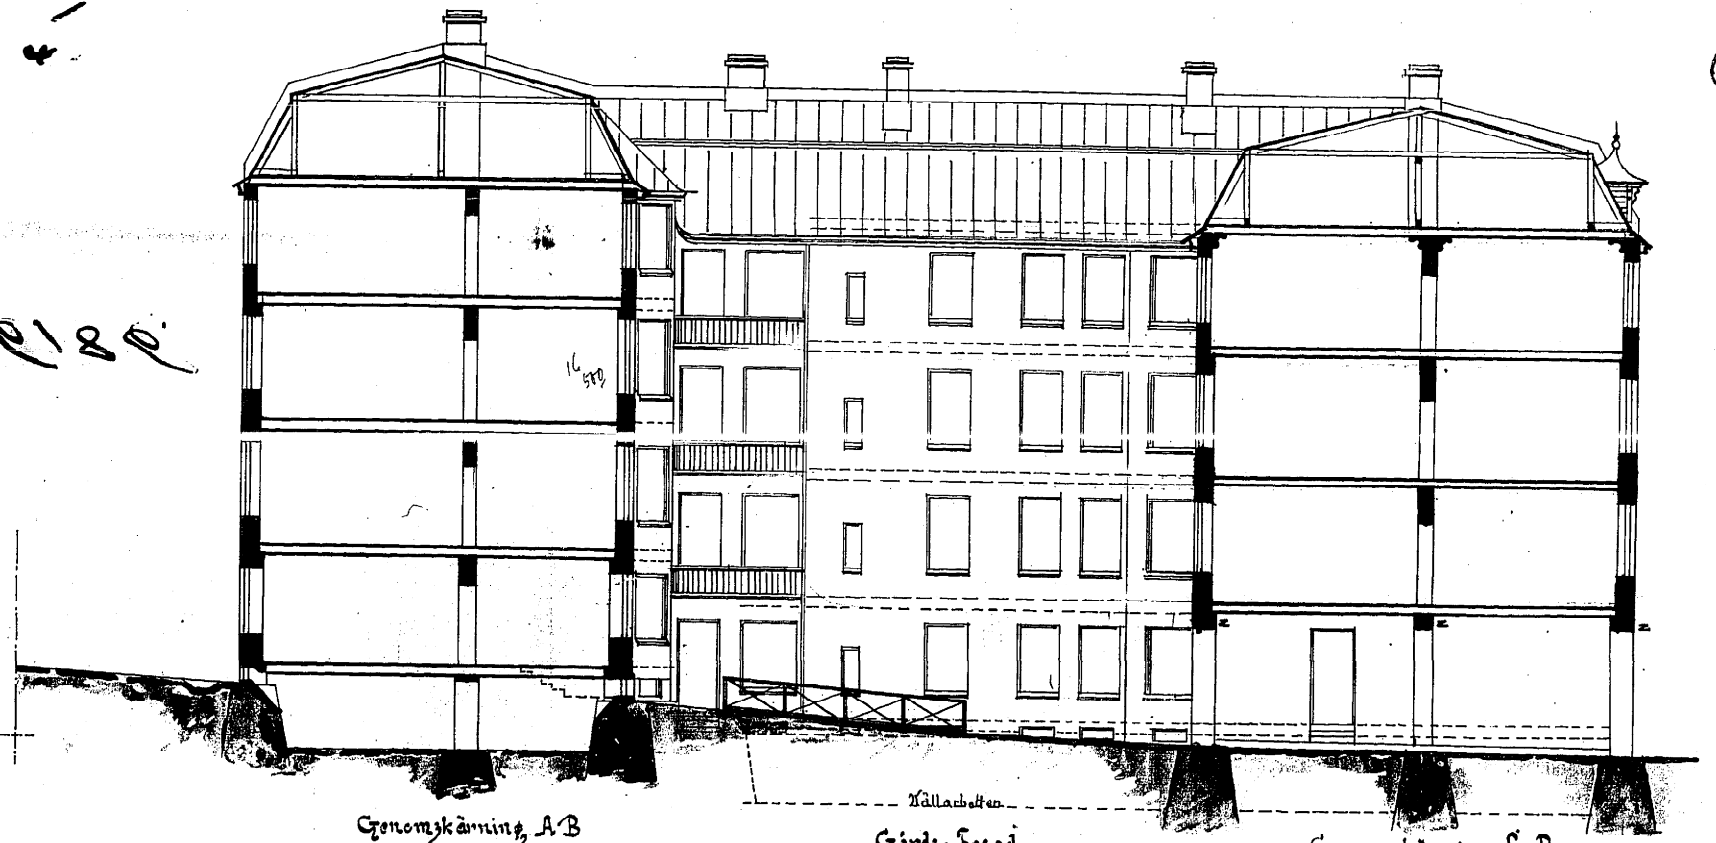

Kopia

Ritning till Nybyggnad å tomten N^o 81 Litt. A L i 15^{de} roten.

480961

N. 6185
Genom 17/1 1893

Bilad och fastställt af Byggnadsnämnden
i Göteborg den 17/1. 1893
Antygas

Officiell
Hans Ludbäck

Fasad åt Öster.

Genomskärning c-d.

Stils vid z.

Situationsplan.

Haga Kirkgata.

Fasad åt Haga Kirkgata

1180

Genomskärning A-B

Gård's Fasad.

Genomskärning C-D.