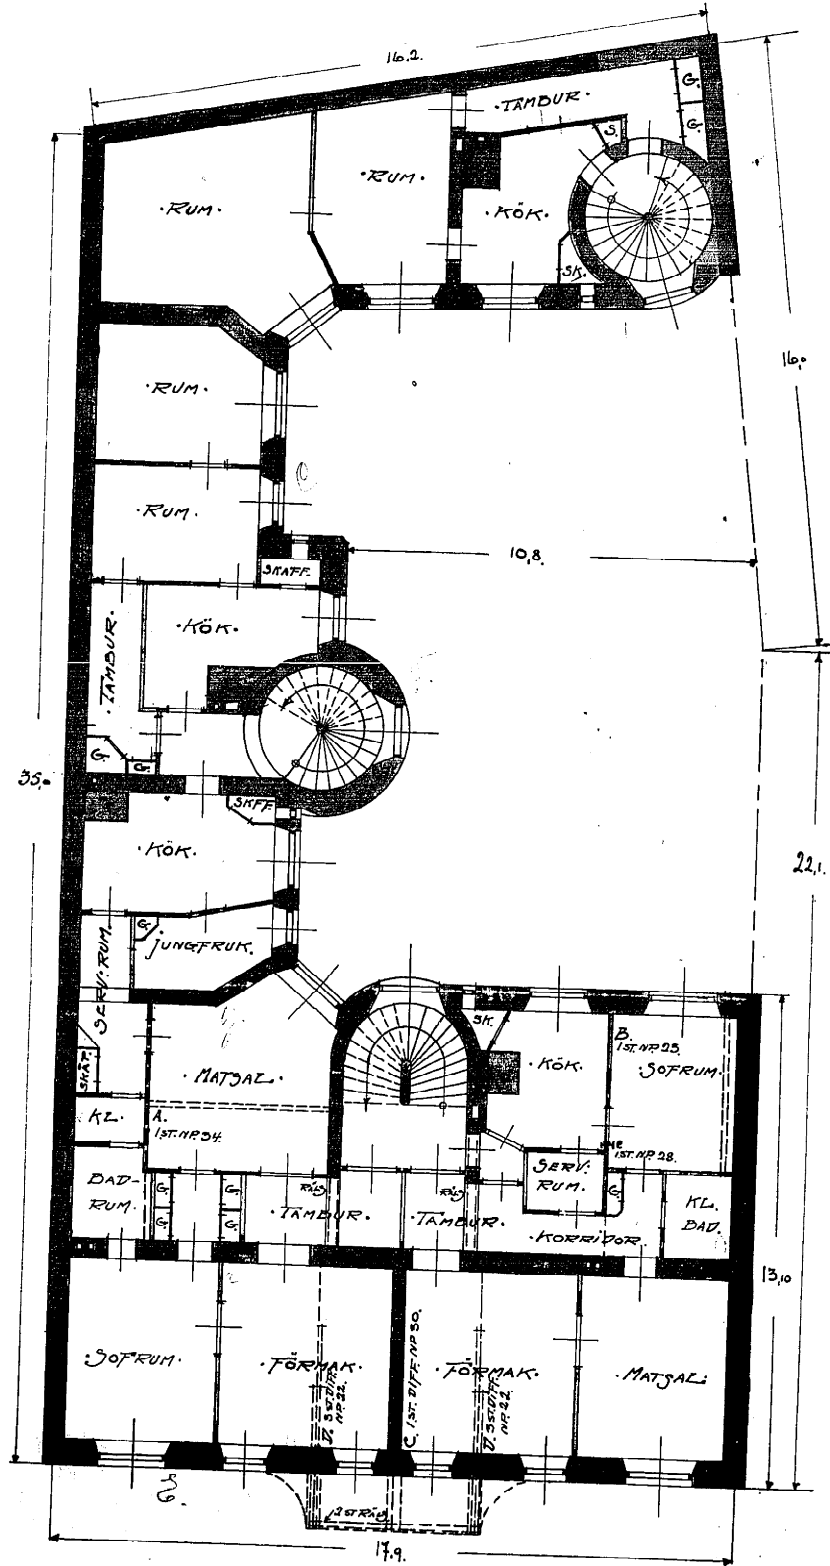

Kopia. Göteborg den 23/8 1910.  
 11306. Mats Edström  
 2.-4. f. f. Arkitekt.

220995  
 Erik R. Claesson

— RITNING TIL NYBYGGNAD Å TOMTEN N<sup>o</sup> 59 UTI 8<sup>te</sup> KVARTERET AF  
 GÖTEBORGS STAD —  
 In. Vallgraven 4 Kv. Arsenalen 120

— PLAN AF 1<sup>te</sup> VÅNINGEN —

— PLAN AF 2<sup>de</sup> VÅNINGEN —

— PLAN AF 3<sup>de</sup> VÅNINGEN —

Göteborg juli 1910  
 O. Hedlund