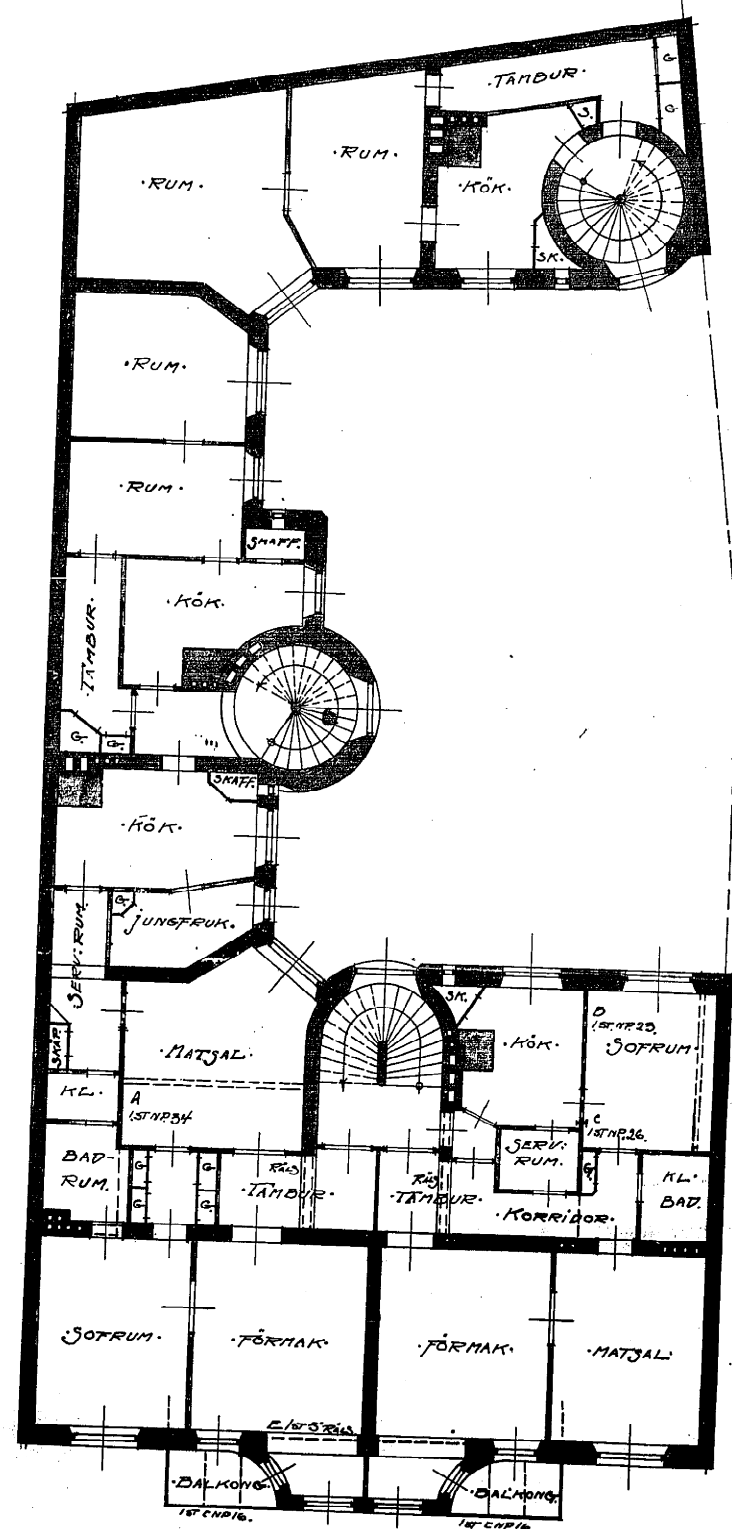

Kopia. Göteborg den 23/8 1910.  
 11306. Mats Edström  
 2.-4. f. f. Arkitekt.

220995  
 Erik R. Claesson

— RITNING TIL NYBYGGNAD Å TOMTEN N<sup>o</sup> 59 UTI 8<sup>te</sup> KVARTERET AF  
 GÖTEBORGS STAD —  
 In. Vallgraven 4 Kv. Arsenalen 120

— PLAN AF 1<sup>te</sup> VÅNINGEN —

— PLAN AF 2<sup>de</sup> VÅNINGEN —

— PLAN AF 3<sup>de</sup> VÅNINGEN —

Göteborg juli 1910  
 O. Hedlund