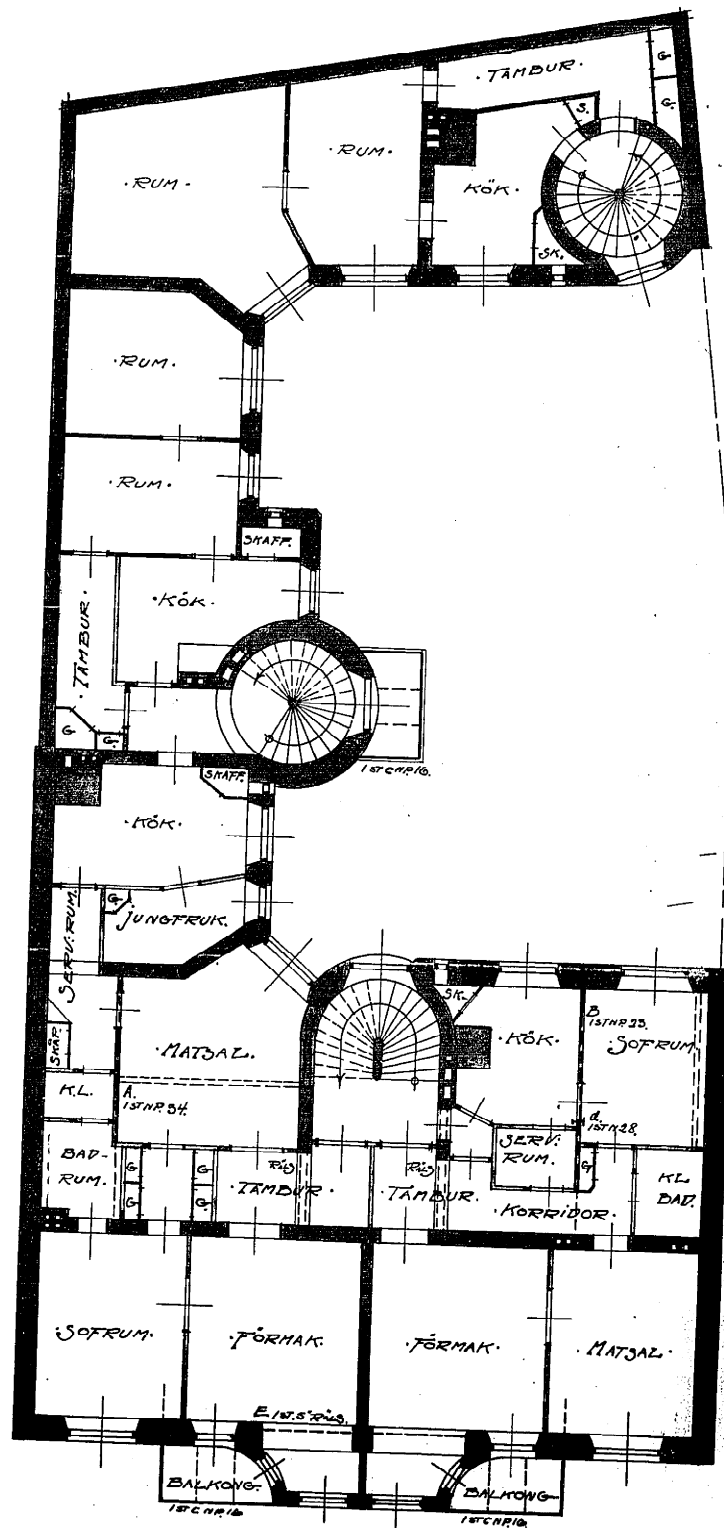

Kopia. Göteborg den 23/8 1910.  
 11306. Mats Edström  
 2.-4. f. f. Arkitekt.

220995  
 Erik R. Claesson

— RITNING TIL NYBYGGNAD Å TOMTEN N<sup>o</sup> 59 UTI 8<sup>te</sup> KVARTERET AF  
 GÖTEBORGS STAD —  
 In. Vallgraven 4 Kv. Arsenalen 120

— PLAN AF 1<sup>te</sup> VÅNINGEN —

— PLAN AF 2<sup>de</sup> VÅNINGEN —

— PLAN AF 3<sup>de</sup> VÅNINGEN —

Göteborg juli 1910  
 O. Hedlund