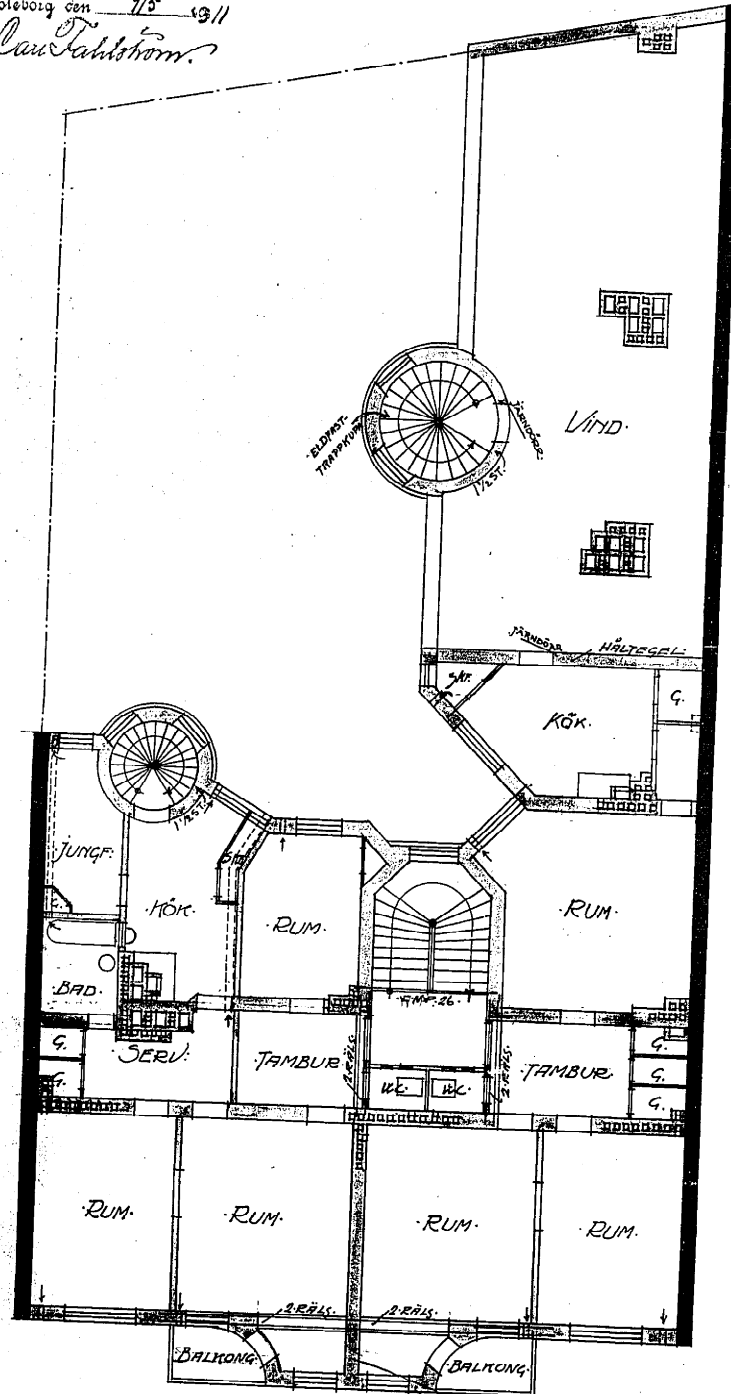

11533

3-4

Slöjda

RITNING TILL NYBYGGNAD PÅ TOMTEN N<sup>o</sup> 53 ULLI STADENS 8<sup>DE</sup> KVARTER. In. Vallgraven 41 Kv. Arsenalen N<sup>o</sup> 10

Granskad utan anmärkning

Östergöteborg den 9/5 1911

Cass. J. Ahlström

221011

PLAN AF 5<sup>TE</sup> VÅNINGEN

PLAN AF VINDEN

SITUATIONSPLAN

*Ed. Ahlström*