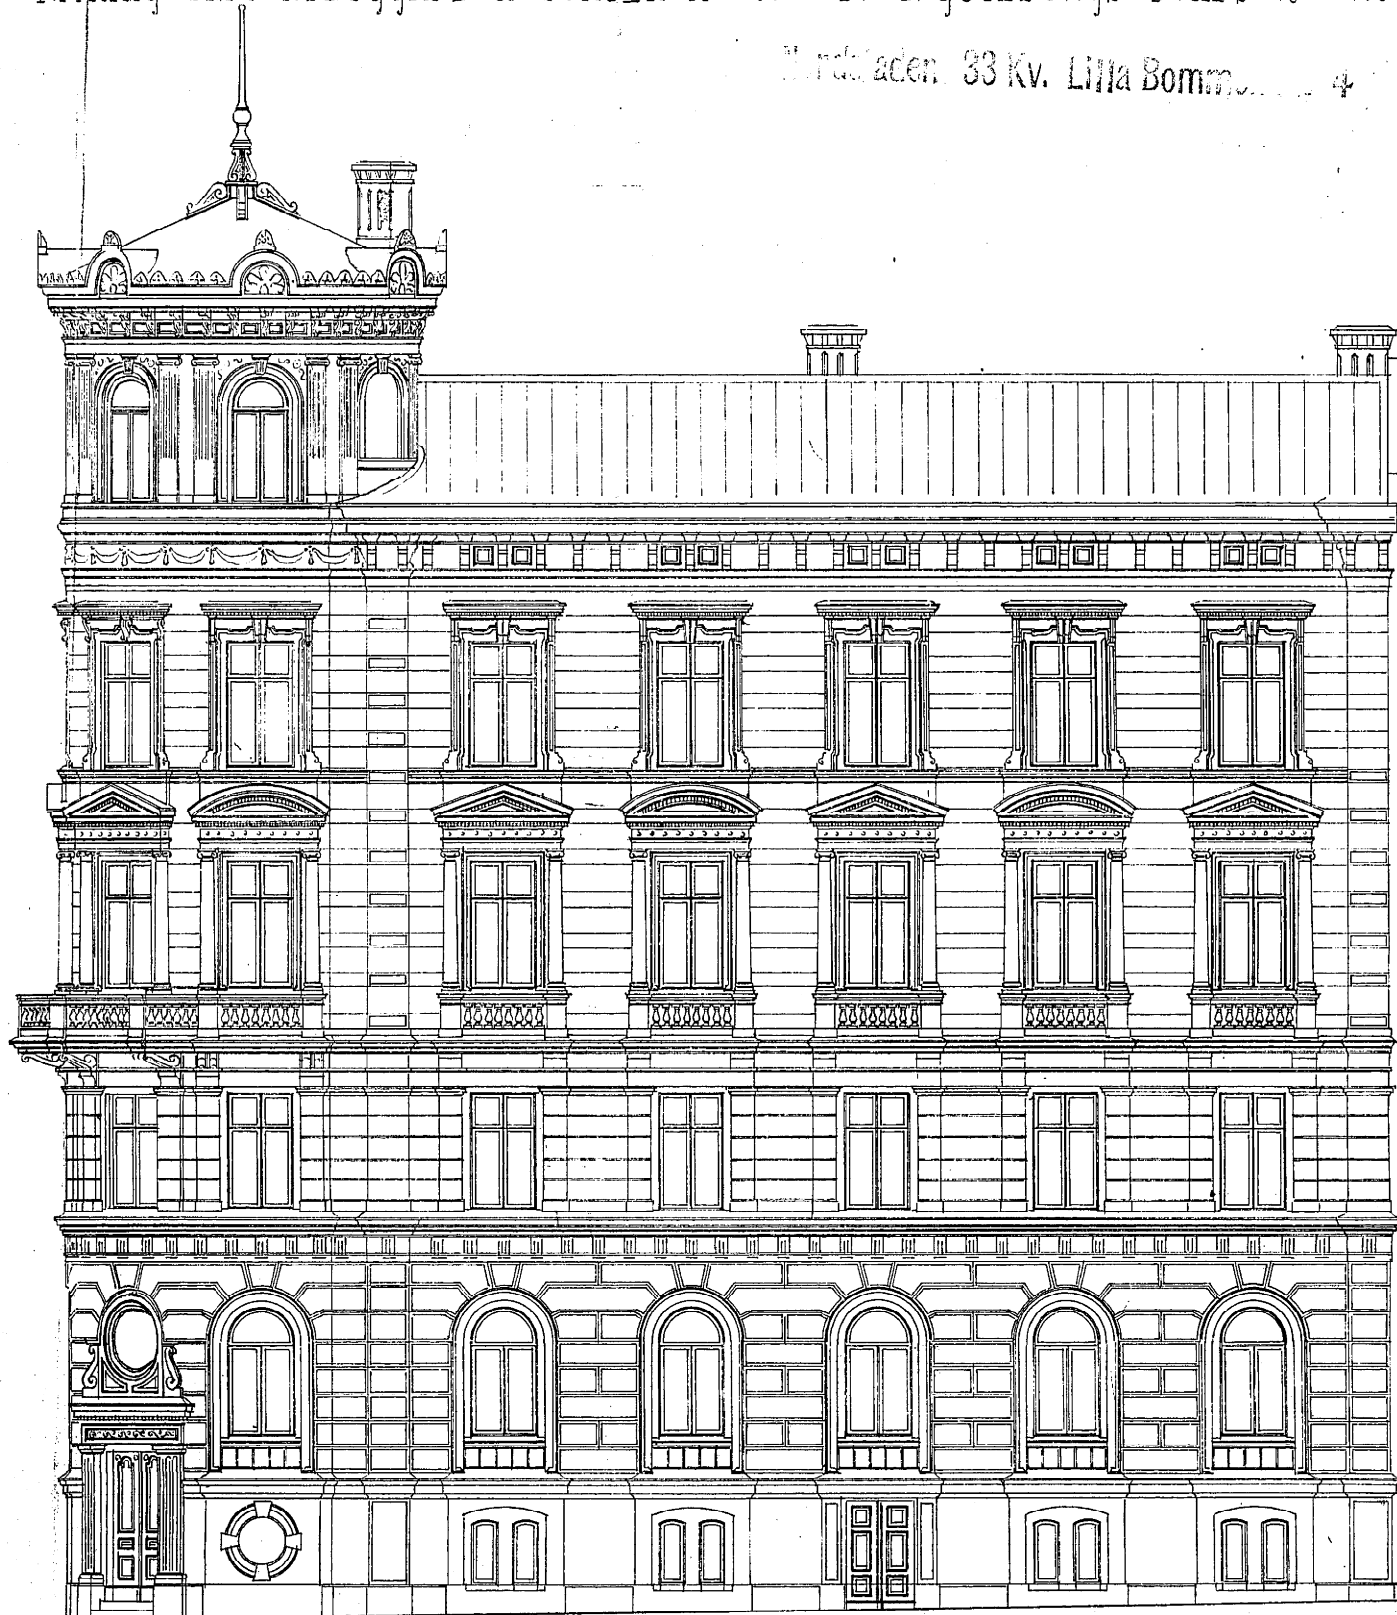

RITNING TILL NYBYGGNAD Å TOMTEN N^o 106 & 107 I GÖTEBORGS STADS 10^{DE} ROTE

Marknaden 33 Kv. Lilla Bomme... 4

Pl. n^o 4.

N^o 1601 - 4-7
d. 24. 1875.
N. G.
N. S.

FACADE ÅT S^{TE} ERIKS TORG