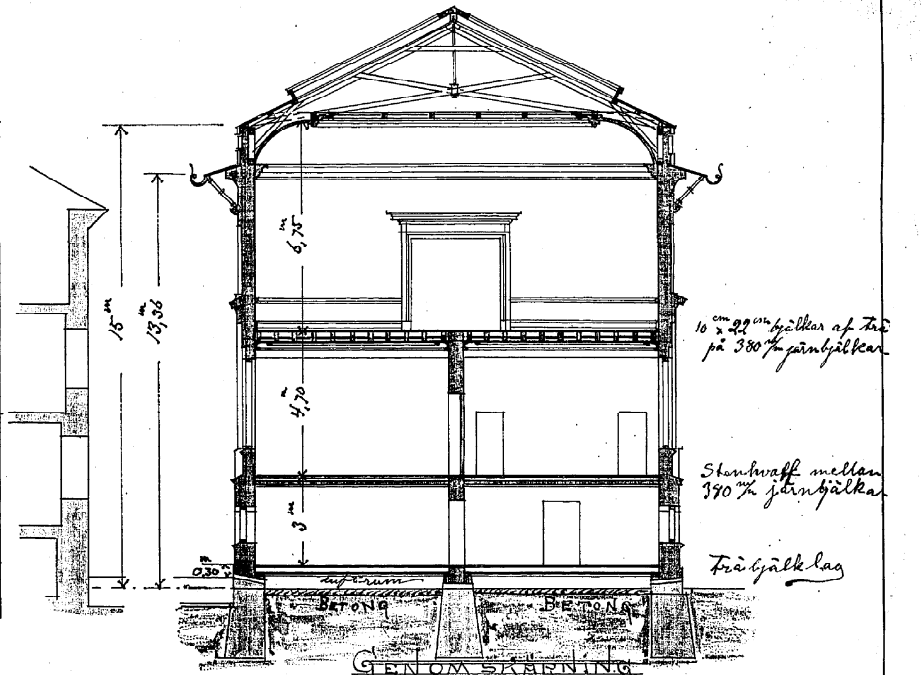

FASAD MOT GÅRDEN (AFTRÄDET)

SKÄRNING GENOM AFTRÄDET.  
(C-D)

JÄRNBÄLKLAR. 1/4 NAT. STORL.

FASAD MOT KÖPMANSGATAN

FASAD-PARTI ÅT GÅRDEN

PLAN AF VÄNNINGEN 2 TR VPP.

GENOM SKÄRNING  
A-B

HANS BRUNDT & YDVE BACHMANN  
 ARCHITECTS