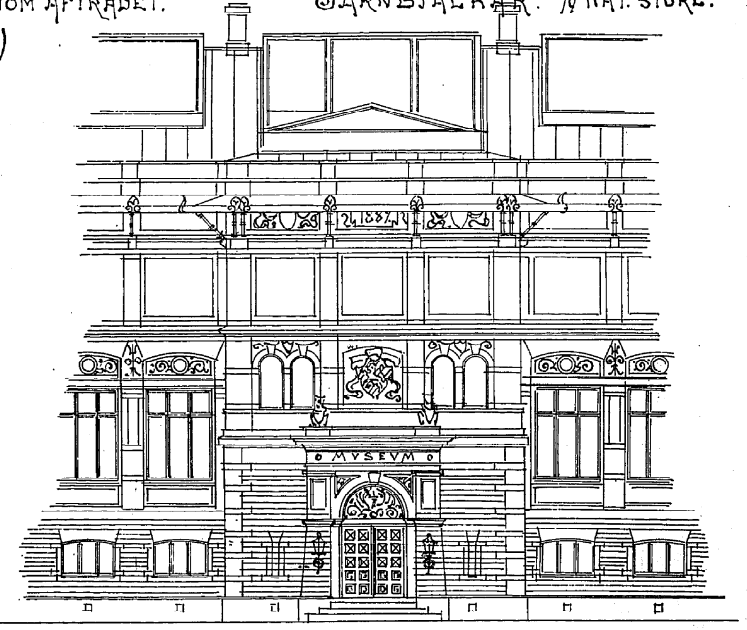

Nr. 5320 2. 2  
 fr. med datum 7/6 1889  
 K. S.

EJ BIFALLET  
 S. S. B. PROTOKOLL  
 394 År 1889

VÄNNING  
 TILLBYGGNING AF F. D. ÖSTINDISKA KOMPANIETS HVS. TILLMÖRIGT  
 GÖTEBORGS MUSEUM

ÖSTIND. KOMP. 16 IV.

FASAD MOT GÅRDEN (AFTRÄDET)

SKÄRNING GENOM AFTRÄDET.  
(C-D)

JÄRNBÄLKLAR. 1/4 NAT. STORL.

FASAD MOT KÖPMANSGATAN

FASAD-PARTI ÅT GÅRDEN

PLAN AF VÄNNINGEN 2 TR VPP.

GENOM SKÄRNING  
A-B

HANS BRUNDT & YDVE BACHMANN  
 ARCHITECTS