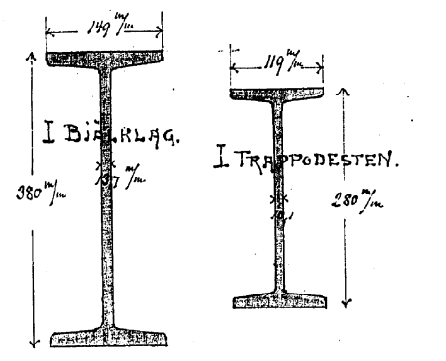

FASAD MOT GÅRDEN (AFTRÄDET)

SKÄRNING GENOM AFTRÄDET.  
(C-D)

JÄRNBÄLKLAR. 1/4 NAT. STORL.

FASAD MOT KÖPMANSGATAN

FASAD-PARTI ÅT GÅRDEN

PLAN AF VÄNNINGEN 2 TR VPP.

GENOM SKÄRNING  
A-B

HANS BRUNDT & YDVE BACHMANN  
 ARCHITECTS