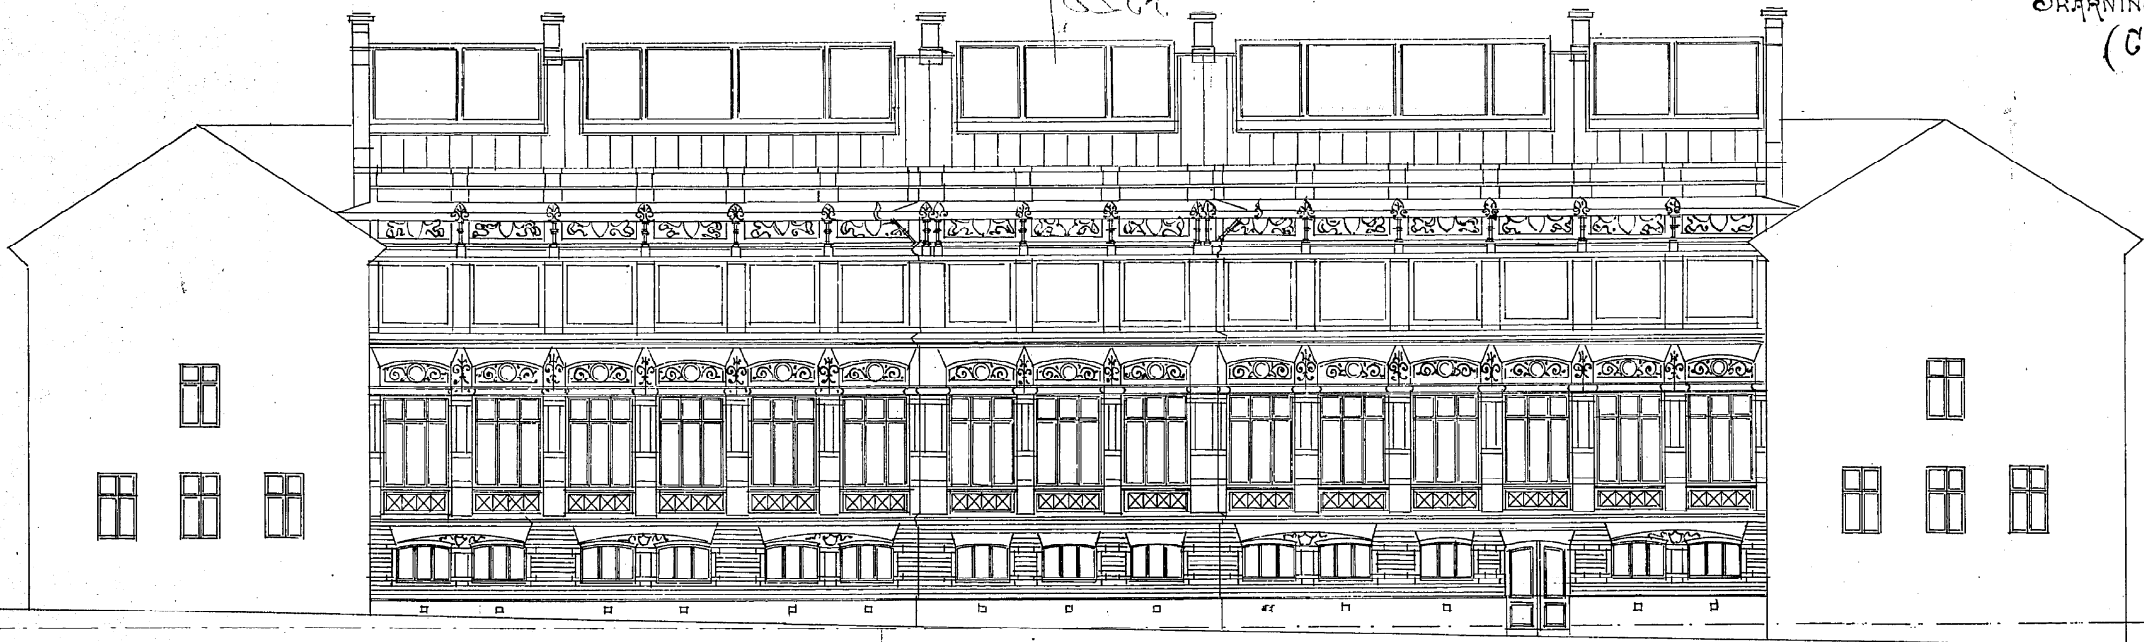

Nr. 5320 2. 2  
 fr. med datum 7/6 1889  
 K. S.

EJ BIFALLET  
 S. S. B. PROTOKOLL  
 394 År 1889

VÄNNING  
 TILLBYGGNING AF F. D. ÖSTINDISKA KOMPANIETS HVS. TILLMÖRIGT  
 GÖTEBORGS MUSEUM

ÖSTIND. KOMP. 16 IV.

FASAD MOT GÅRDEN (AFTRÄDET)

SKÄRNING GENOM AFTRÄDET.  
(C-D)

JÄRNBÄLKLAR. 1/4 NAT. STORL.

FASAD MOT KÖPMANSGATAN

FASAD-PARTI ÅT GÅRDEN

PLAN AF VÄNNINGEN 2 TR VPP.

GENOM SKÄRNING  
A-B

HANS BRUNDT & YDVE BACHMANN  
 ARCHITECTS