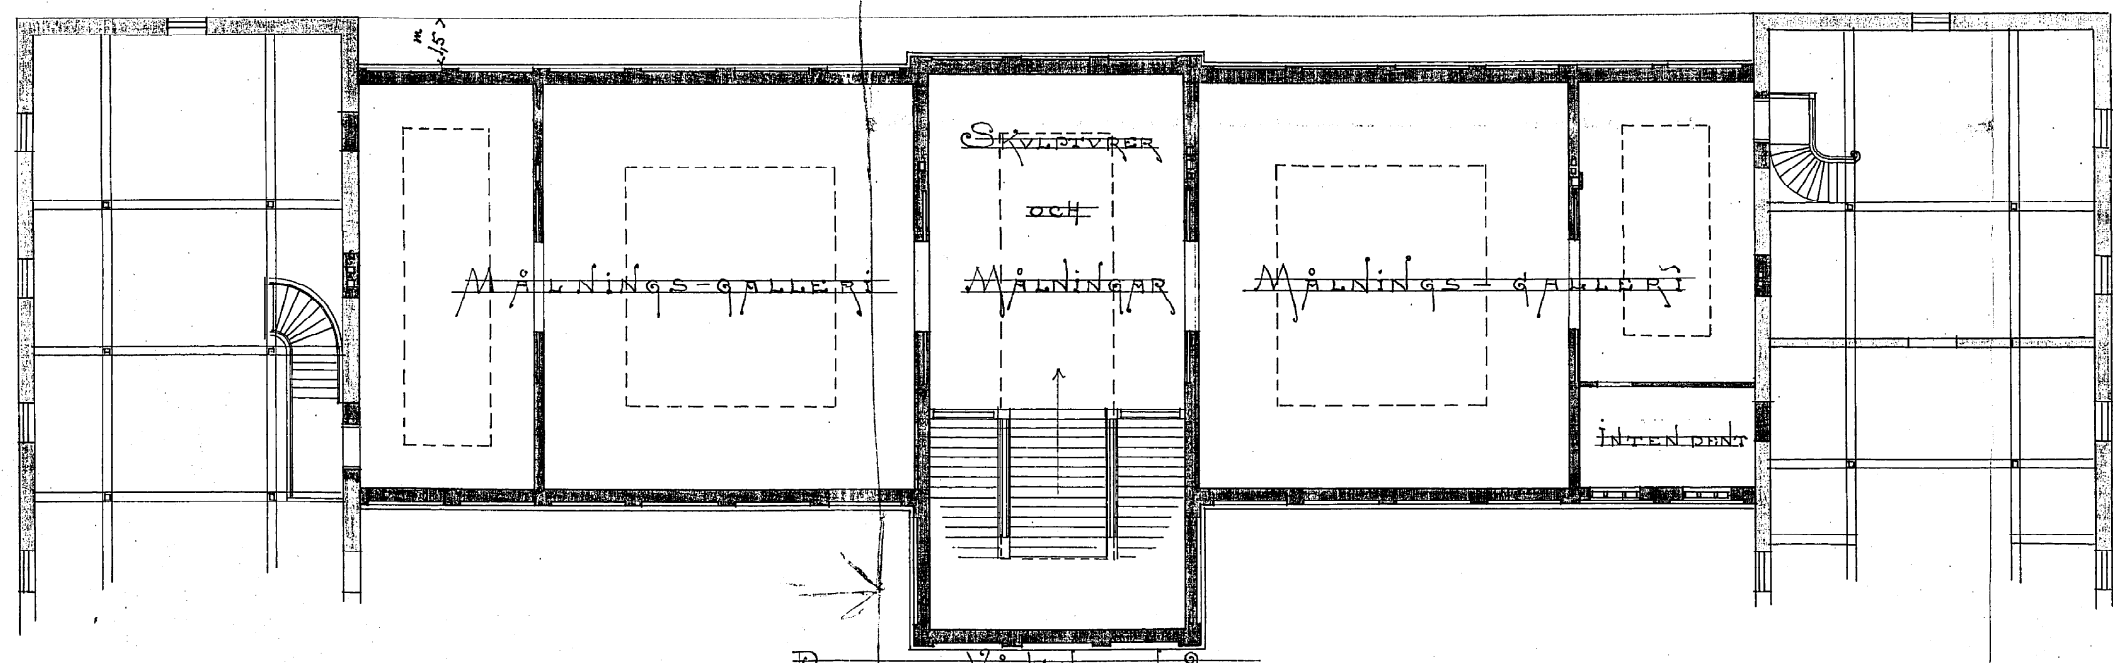

FASAD MOT GÅRDEN (AFTRÄDET)

SKÄRNING GENOM AFTRÄDET.  
(C-D)

JÄRNBÄLKLAR. 1/4 NAT. STORL.

FASAD MOT KÖPMANSGATAN

FASAD-PARTI ÅT GÅRDEN

PLAN AF VÄNNINGEN 2 TR VPP.

GENOM SKÄRNING  
A-B

HANS BRUNDT & YDVE BACHMANN  
 ARCHITECTS