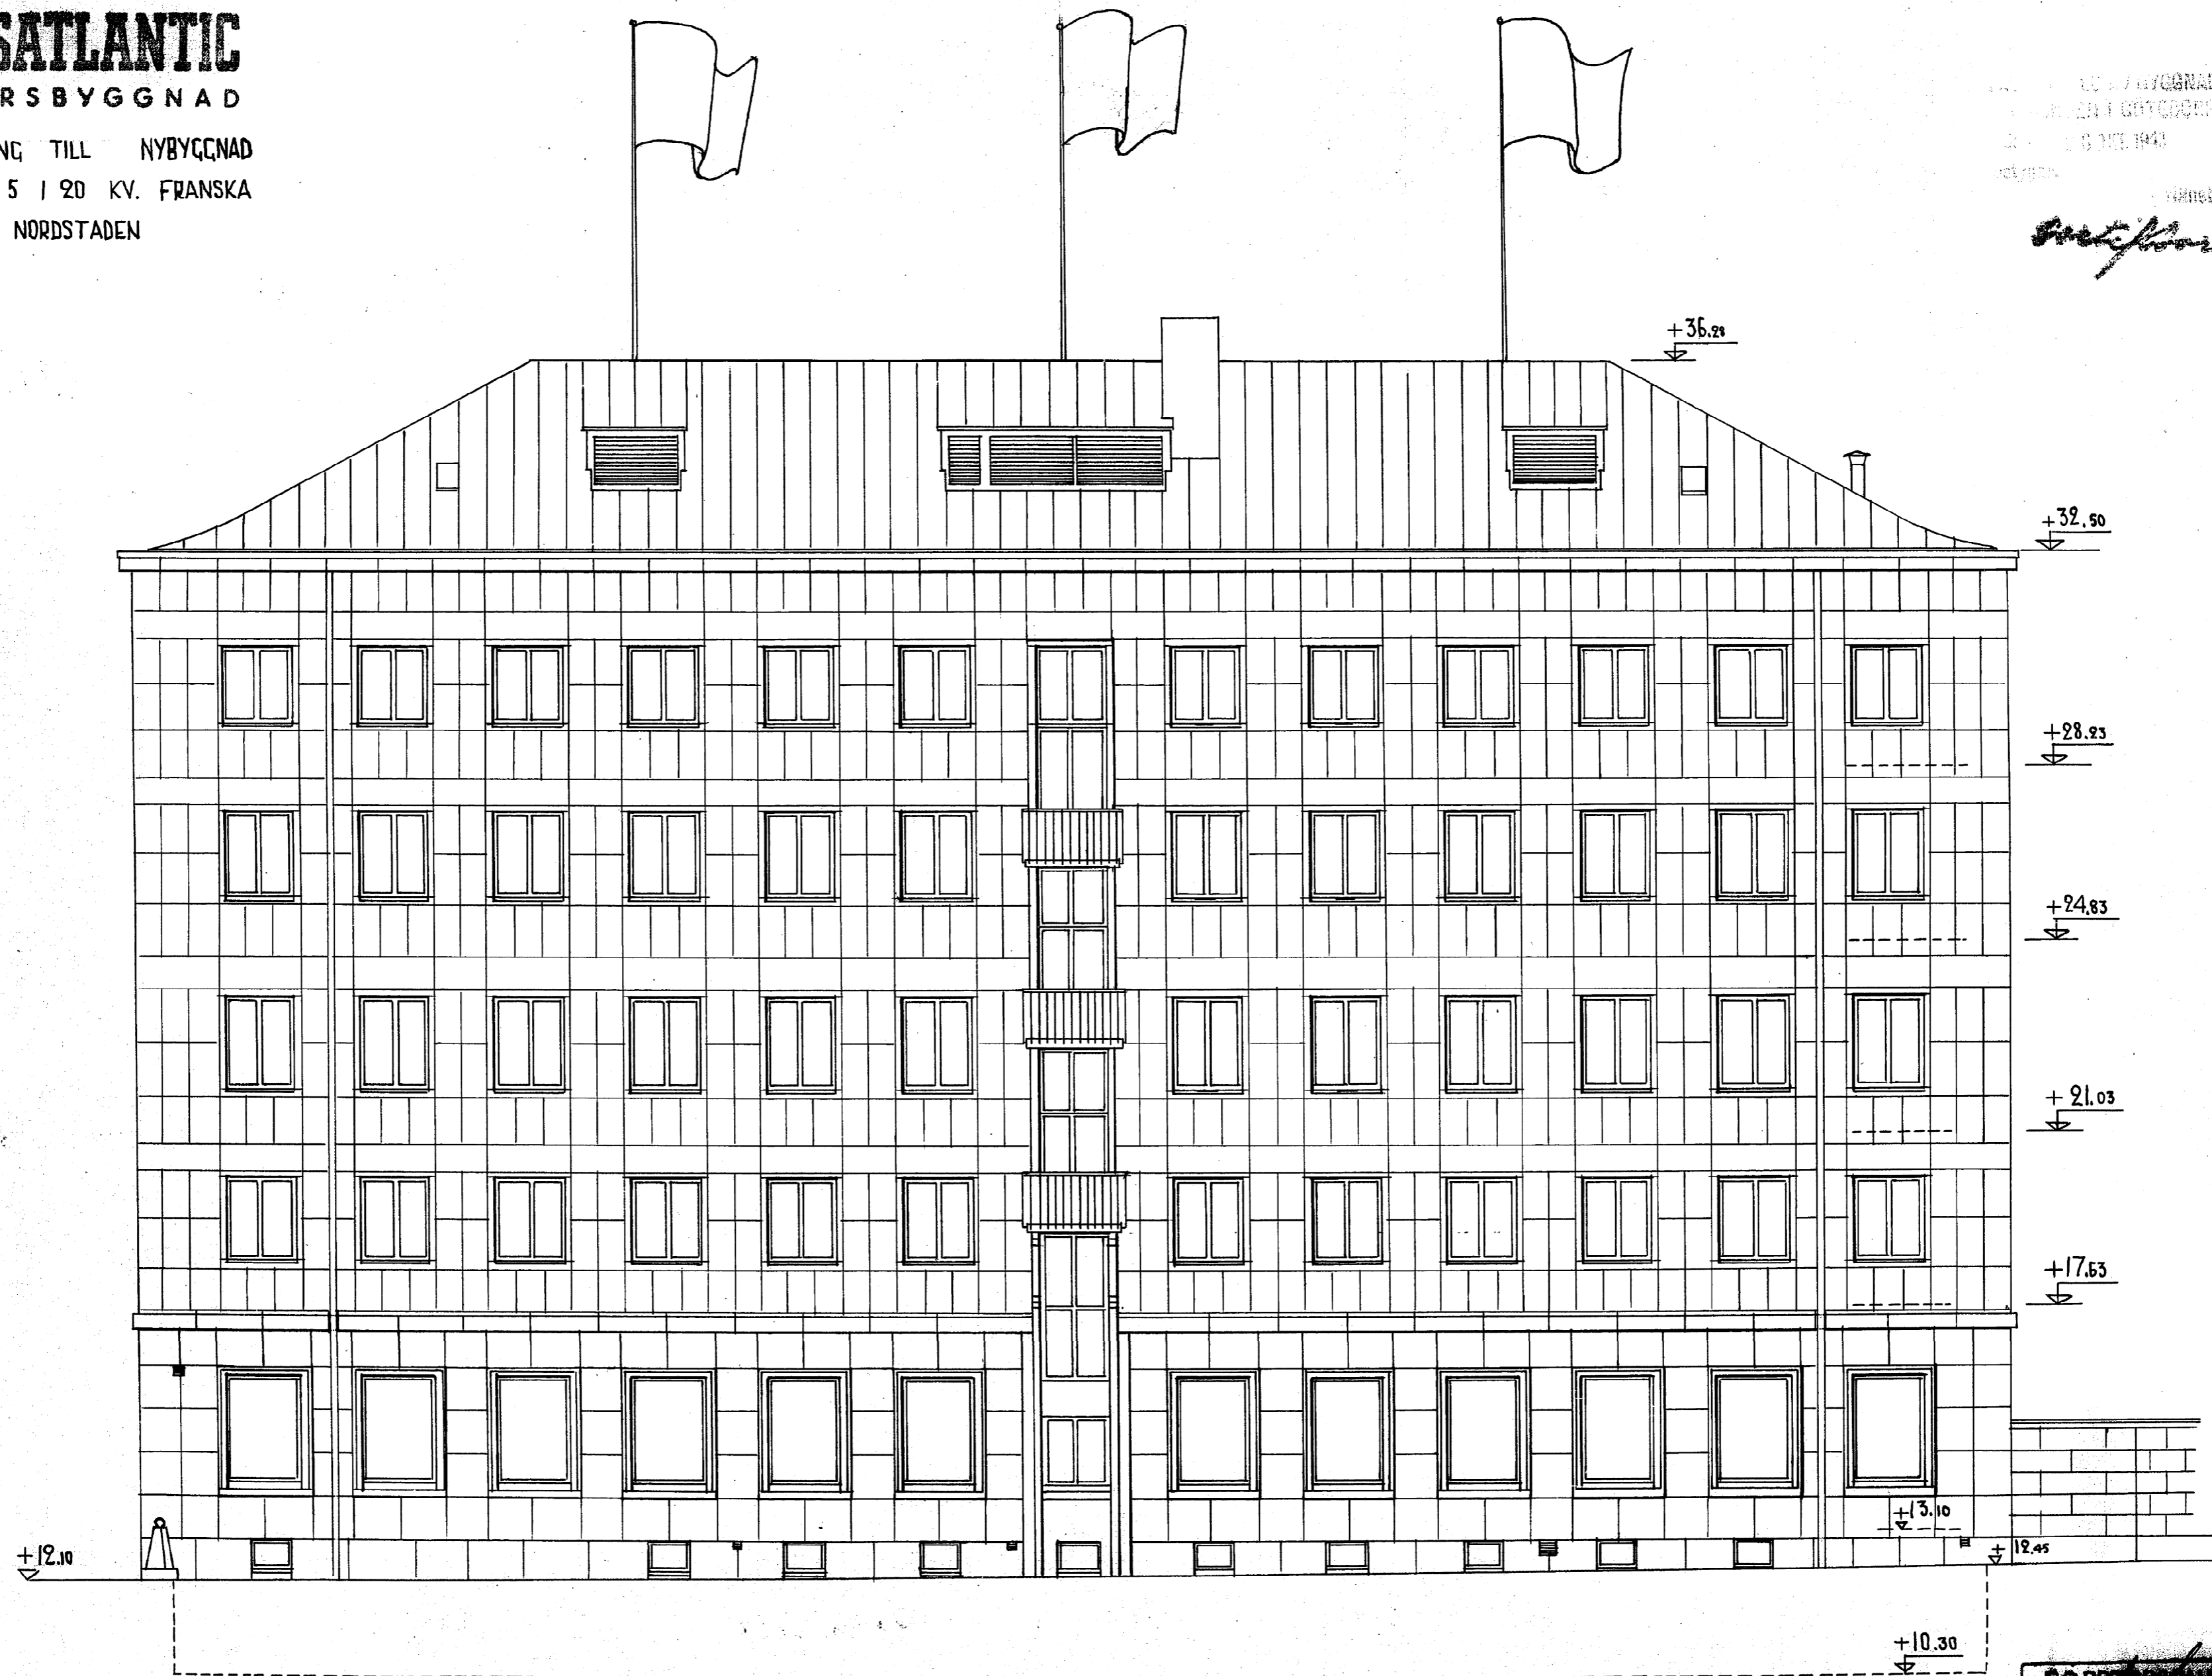

TRANSATLANTIC

KONTORSBYGGNAD

REVISIONSRITNING TILL NYBYGGNAD

ÅTOMT NR 5 I 20 KV. FRANSKA

TOMTEN I NORDSTADEN

BYGGNADEN
BYGGT I SÖDER
1943

Ant. Johansson

45788

3-14

Fasad mot öster

skala 1:100

F.O.P.E. *Ant. Johansson*
 T. N. 2131-362
 Vill. Mattlar & Lund
 Göteborg 30.9.1943

'A2

'A3

'A4

A4'