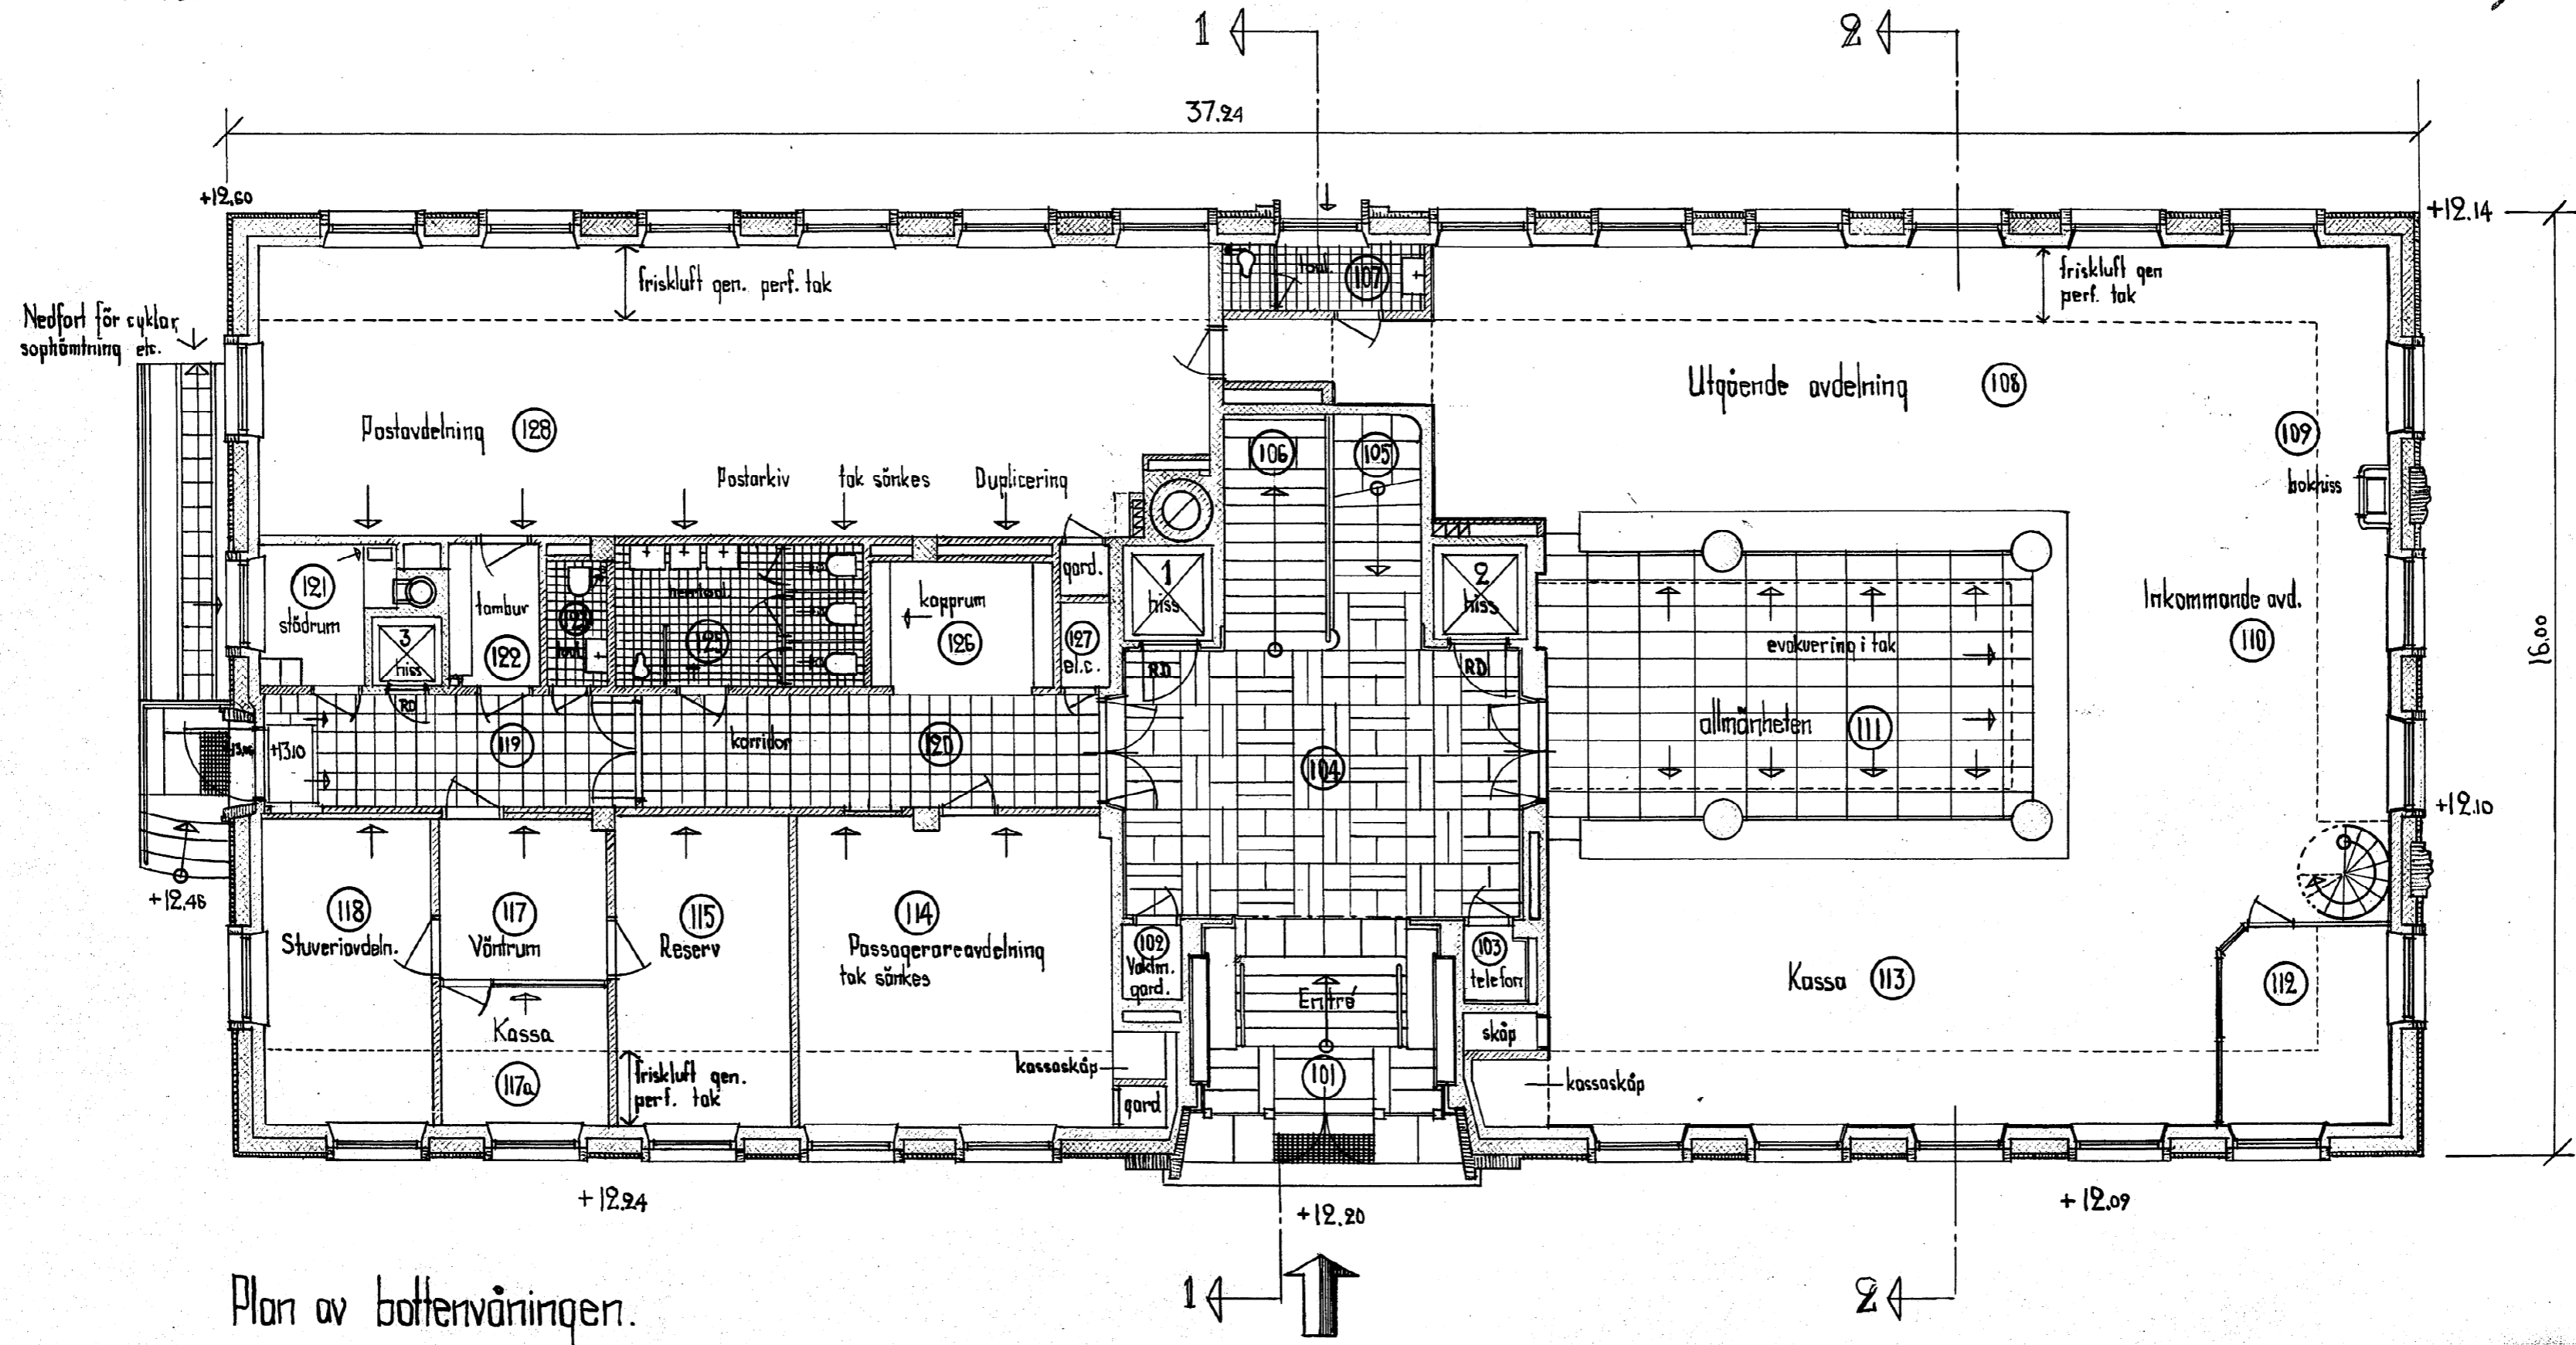

819600

TRANSATLANTIC

KONTORSBYGGNAD

REVISIONSRITNING, TILL: NYBYGGNAD
Å TOMT NR 5 I 20 KV. FRANSKA
TOMTEN I NORDSTADEN

PROJEKTÖR: WILHELM HATTEN
ÅR: 1942
30-6

W. Hatten

11-14

skala 1:100