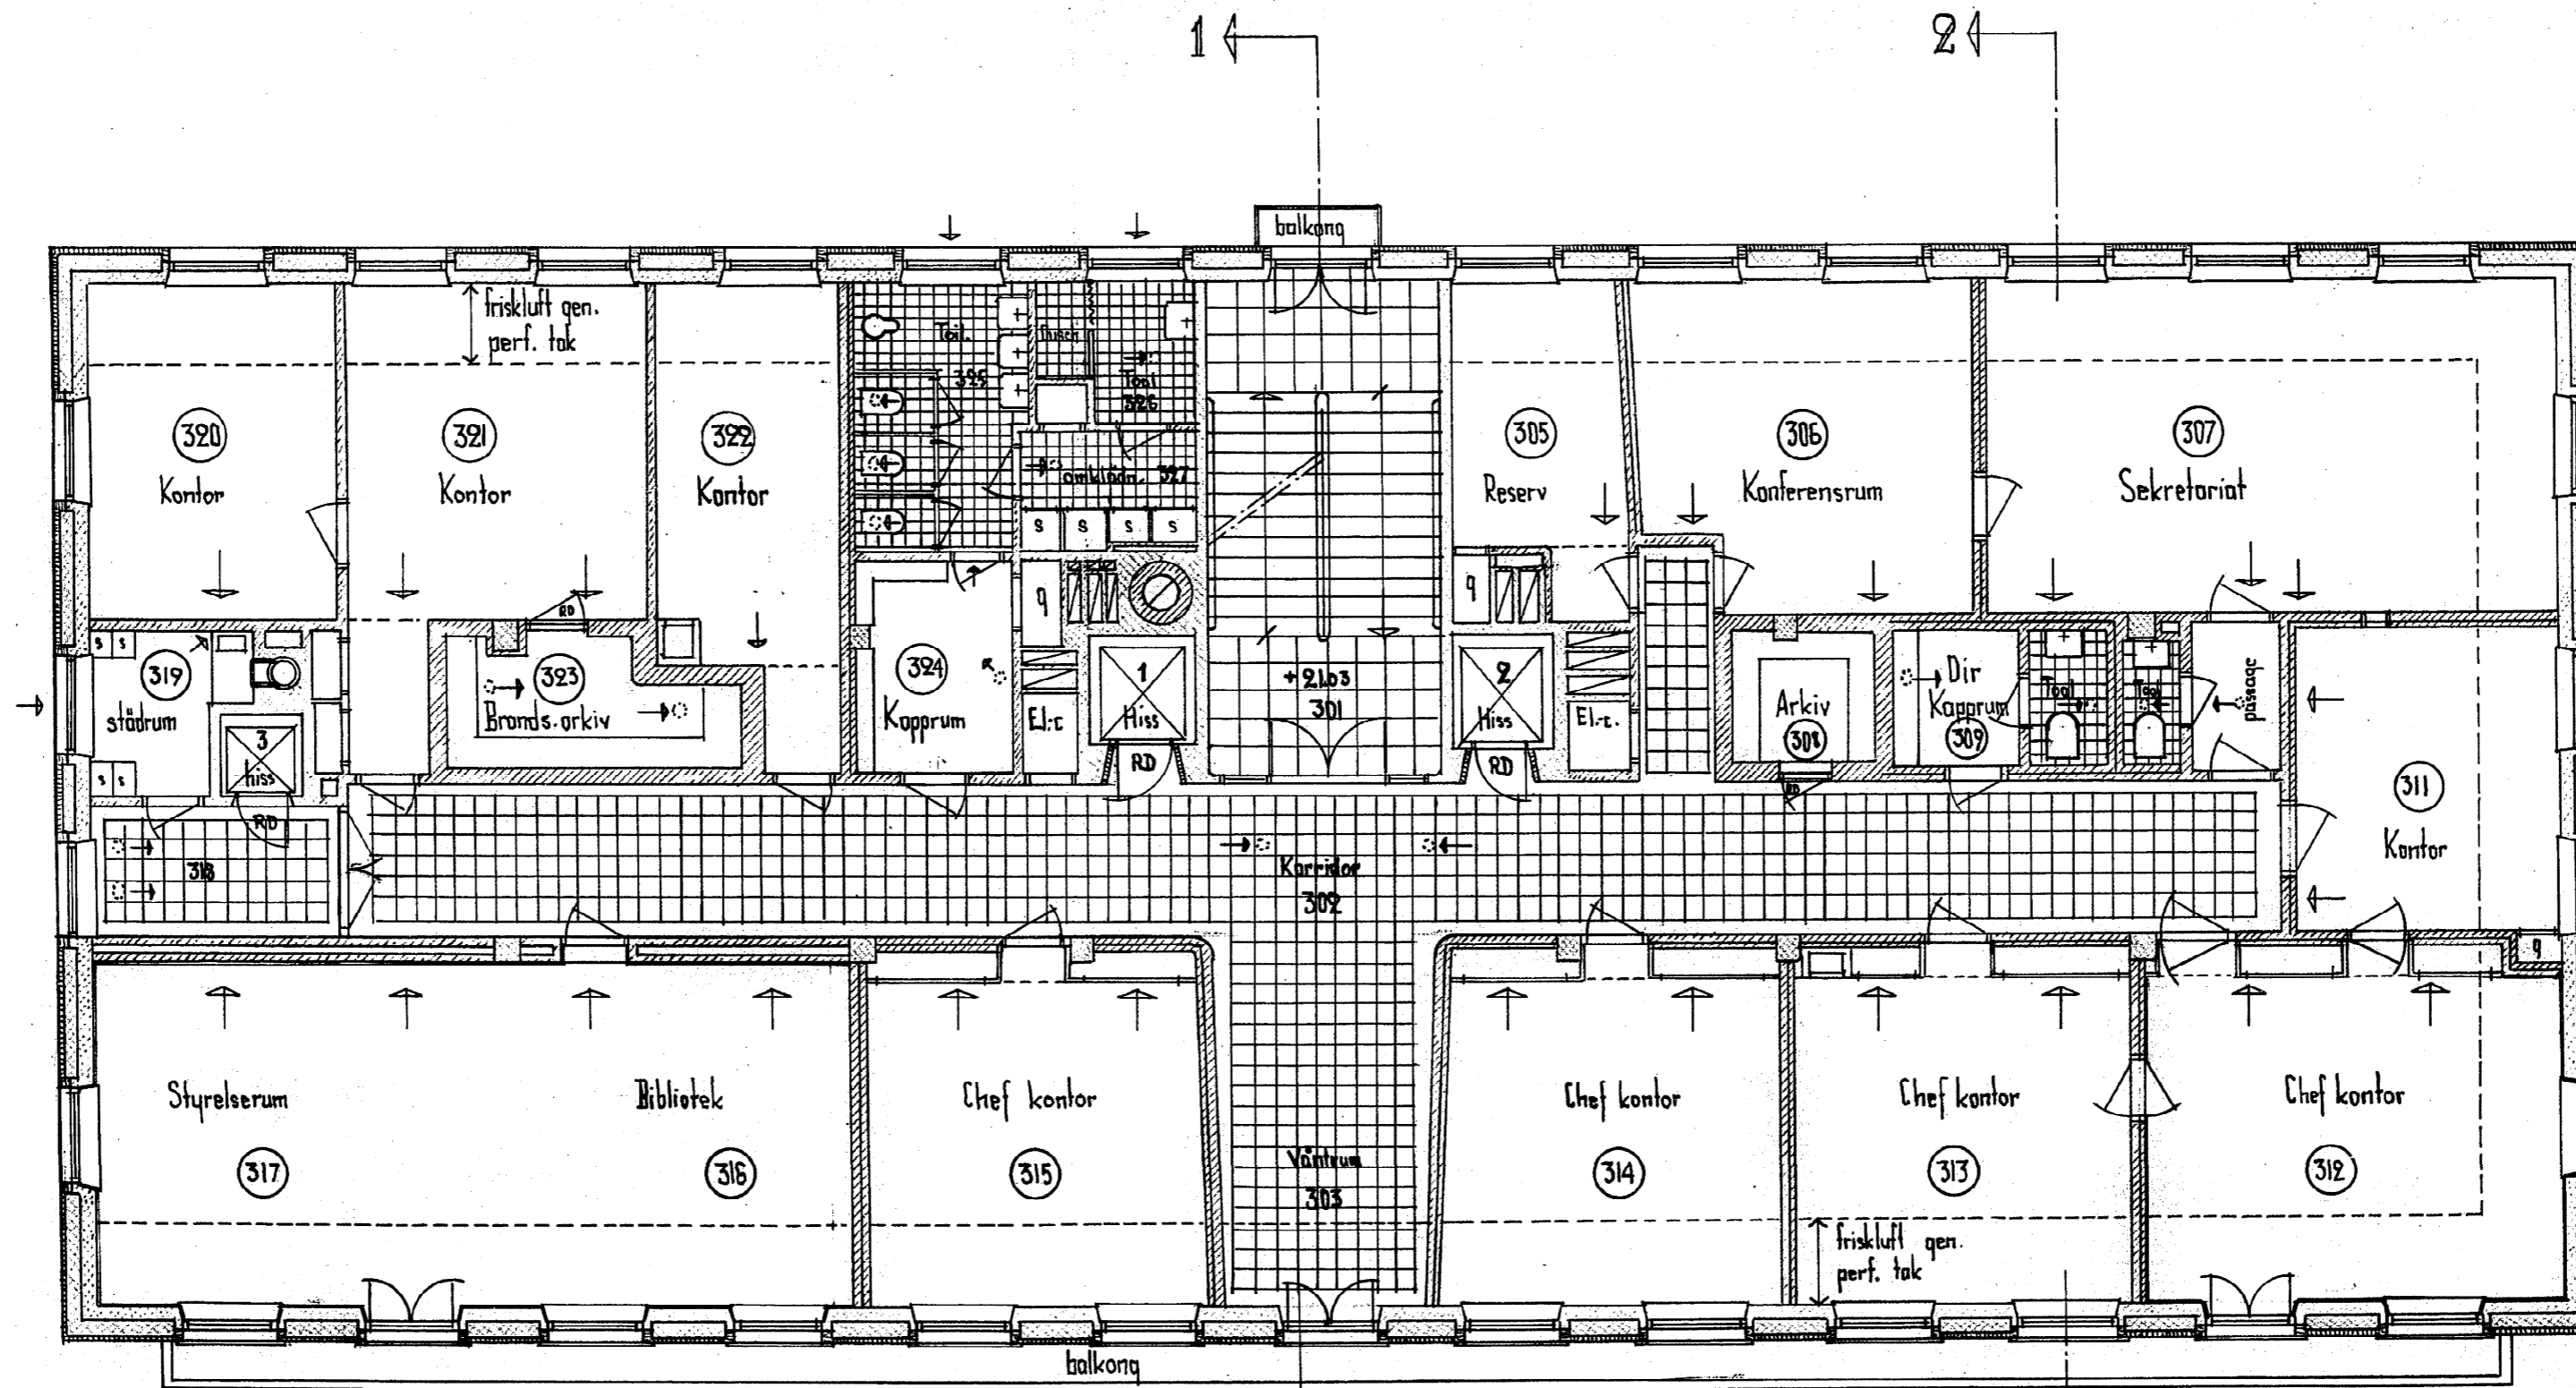

*Bertilsson*

44188  
9-14

Plan av våningen 2 tr. upp

skala 1:100

LIT. T	Nr. 2131-356
Rit. M. Mattson	P. Lund
Göteborg	30-9-1943

A2

A3

A4