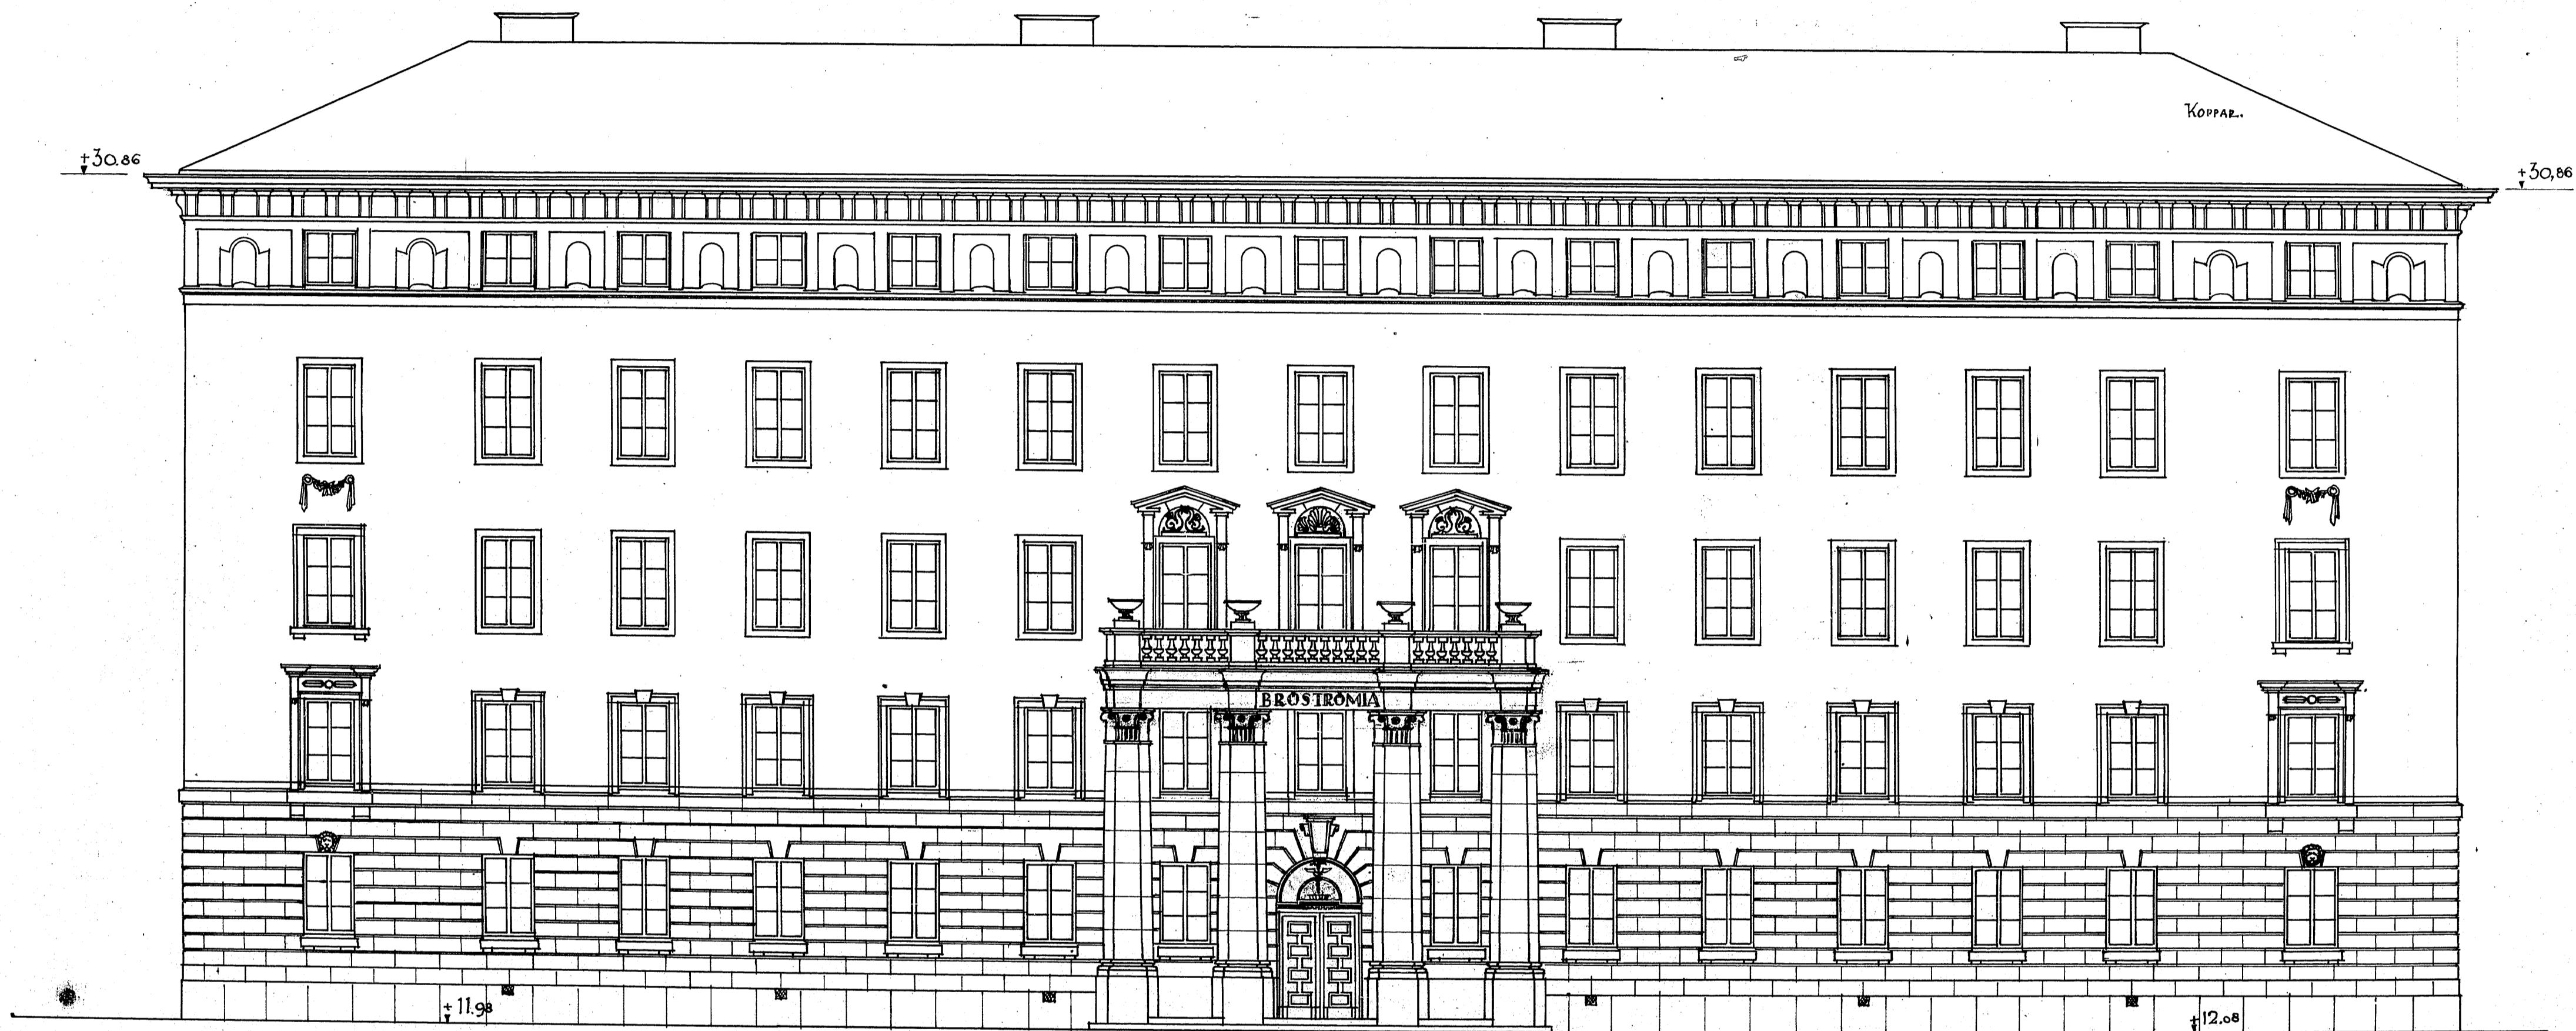

KOPI
21708
1-13

BROSTRÖMIA
RITNING TILL OM- & PÅBYGGNAD AV FASTIGHETERNA
Å TOMT N: 11 i 13: kv. GAMLA TULLEN I NORDSTADEN
GÖTEBORG

820457
4/5 1926
Carl

FASAD MOT PÅCKHUSPLATSEN

SKALA 1:100
0 5 10 15 20 25 30 35 40 45 MET.