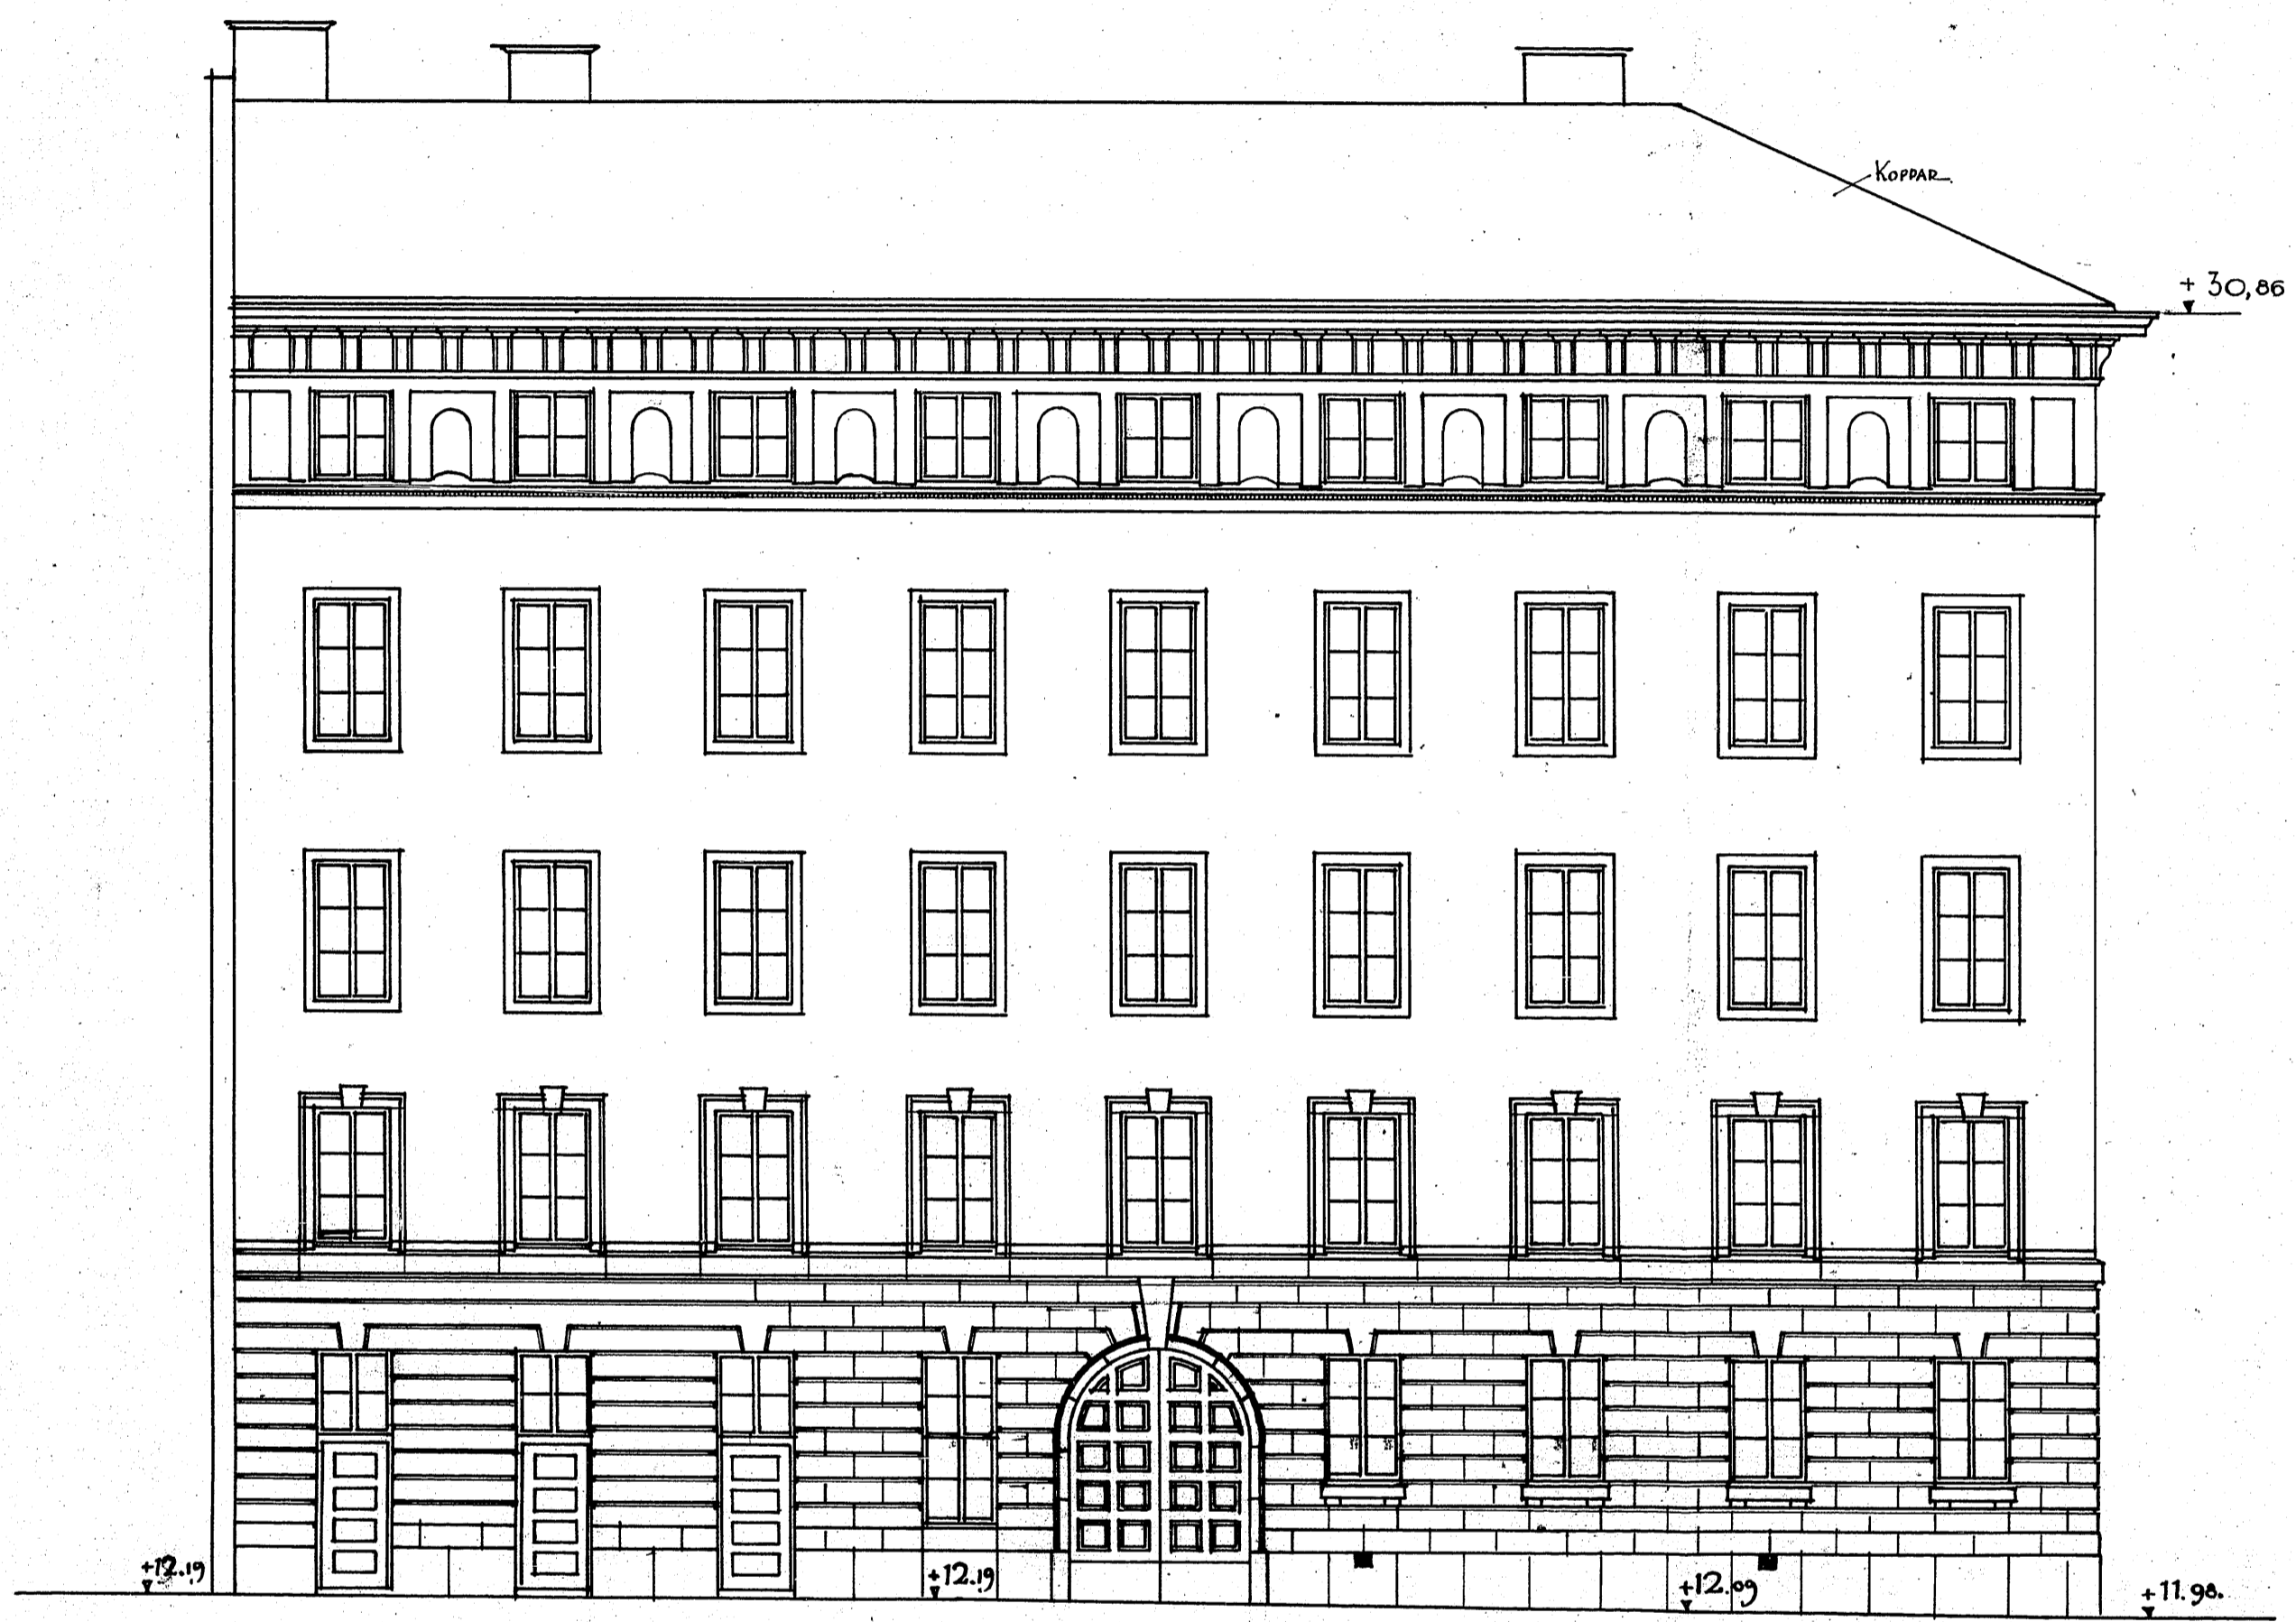

4/5 1926

Carlström

BROSTRÖMIA

RITNING TILL OM- & BYGGNAD AV FASTIGHETERNA
 Å TOMT N: 11 I 13: KV. GAMLA TULLEN I NORDSTADEN
 GÖTEBORG

KOPIA
21708
3-13

FASAD MOT POSTGATAN

SKALA 1:100

O. PETERSSON & SÖNER
Carlström
 LIT. B. N: 1416-40
 RIT. V. A. Sk. 1:100. Lit. /
 Göteborg d. 7/11 1926