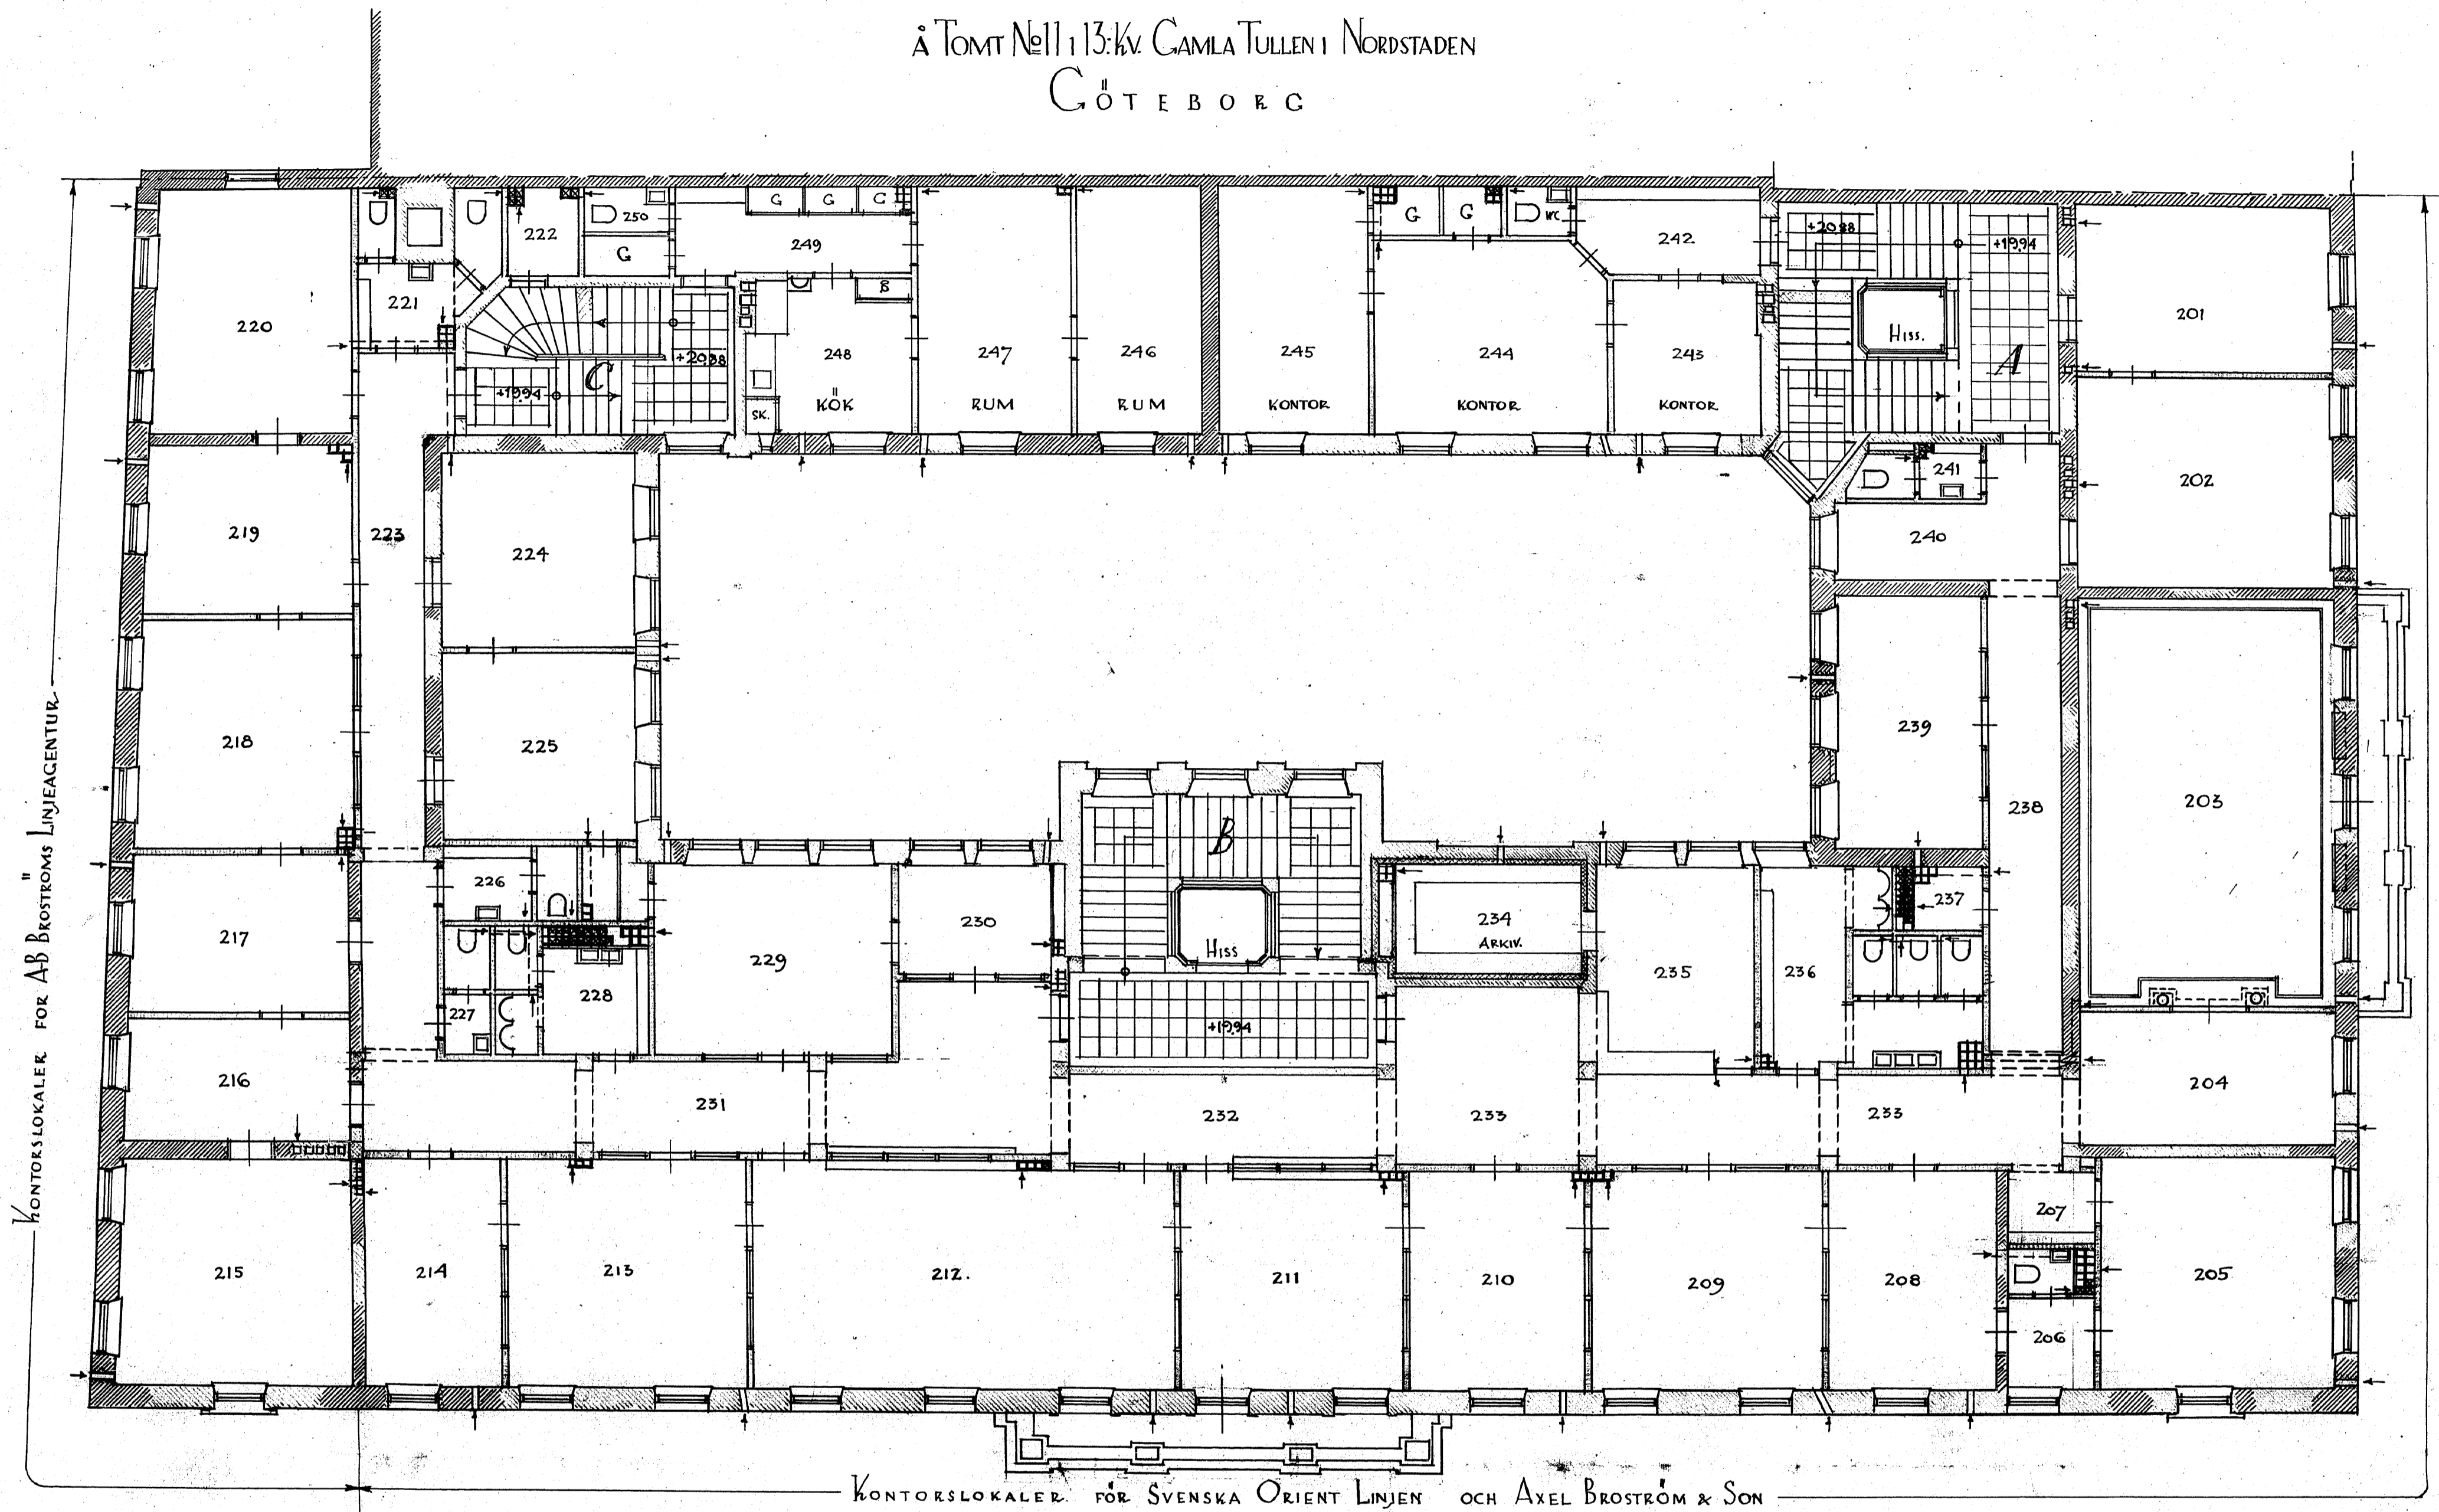

KOPIA
21708
0-13

820467

4/5 1926

Carl

BROSTRÖMIA

RITNING TILL OM- & PÅBYGGNAD AV FASTIGHETERNA
Å TOMT N:1113:KV. GAMLA TULLEN I NORDSTADEN
GÖTEBORG

VÅN 2TR. UPP

KONTORSLOKALER FÖR SVENSKA ORIENT LINJEN OCH AXEL BROSTRÖM & SON

SKALA 1:100

P. PETERSON & SÖNER
 Lit. B. N: 1416-35
 Rit. H. Sk. 1:100 Lit.
 Göteborg d. 7/4 1926

16 A2 A3 A4 A4' A3' A2' 16

0 5 10 15 20 25 30 35 40

770818