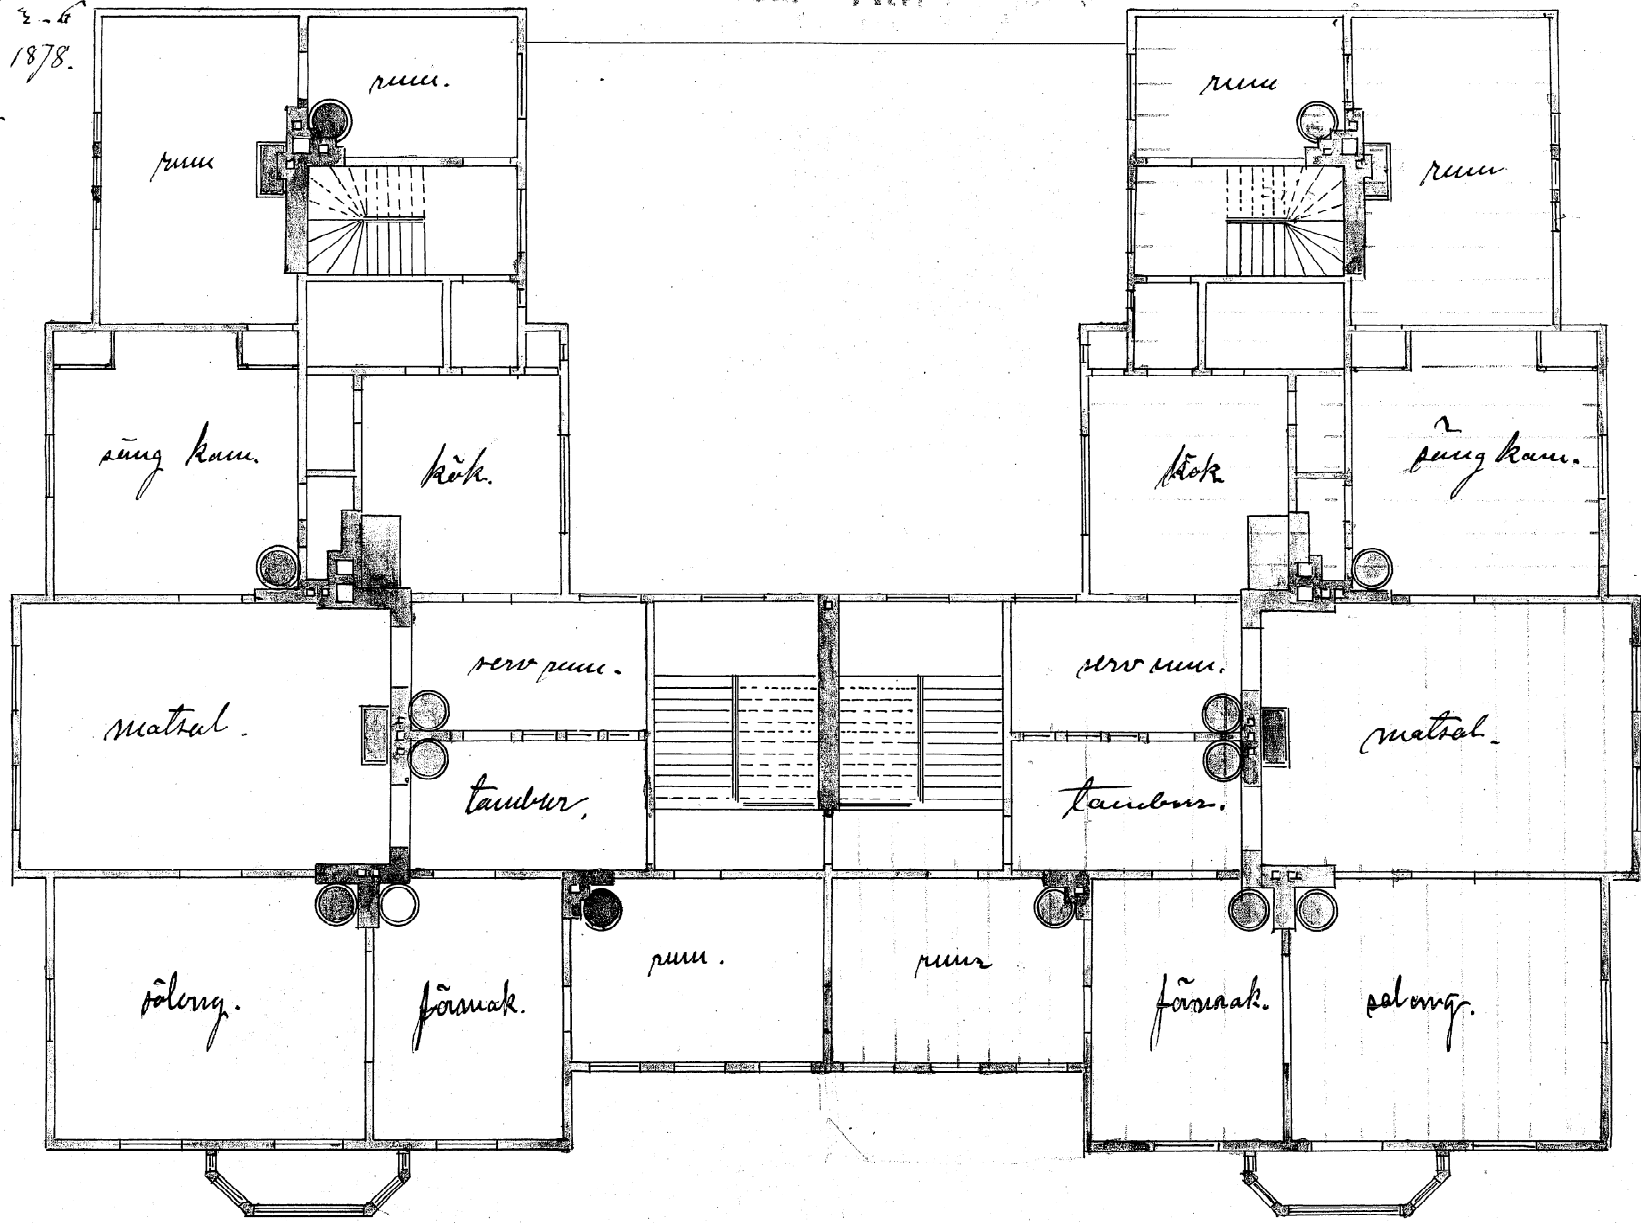

Ritning till byggnad i tomten N: 95 Lätt sk. i Östra Hagas  
Arredal 1 Kv. Inlet N: 1

N: 2358

g. u. d. 20/2. 1878.

Ny  
k. k.

L. M. Vänning