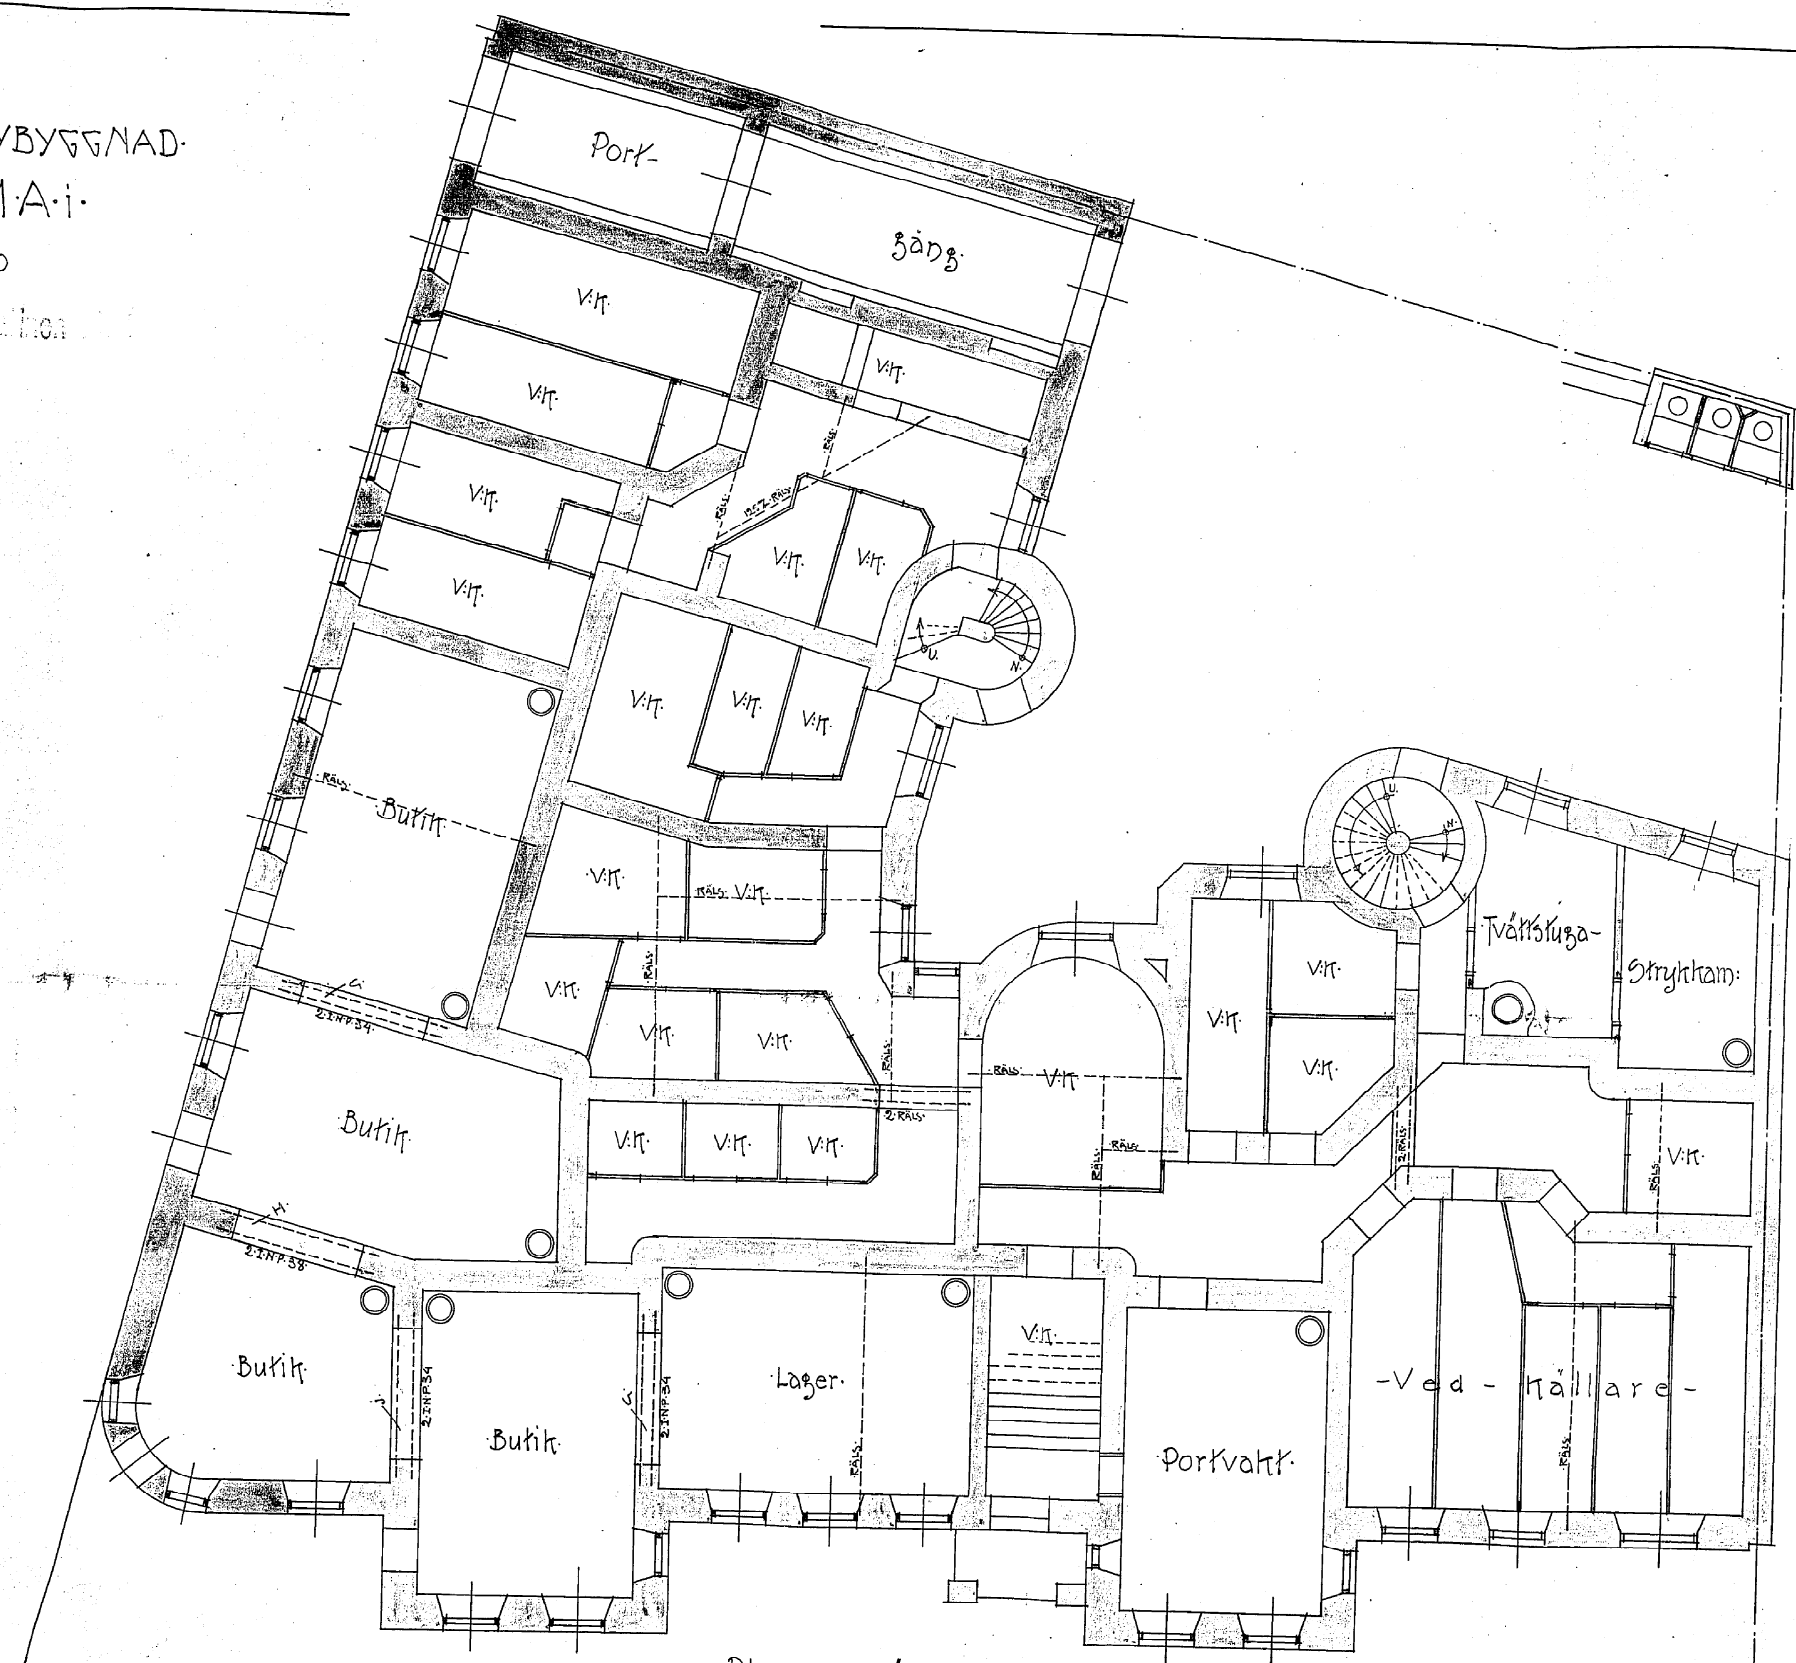

10607. Kopia. 24/5 08
2-12

24/5 1908
188949

• RITNING TILL NYBYGGNAD.
• Å TOMTEN N^o 31 A. i.
• 15^{DE} ROTE N. 000
Ked. K. S. S. S. S. S.

• PLAN AF KÅLLAREN.

J. Forsberg