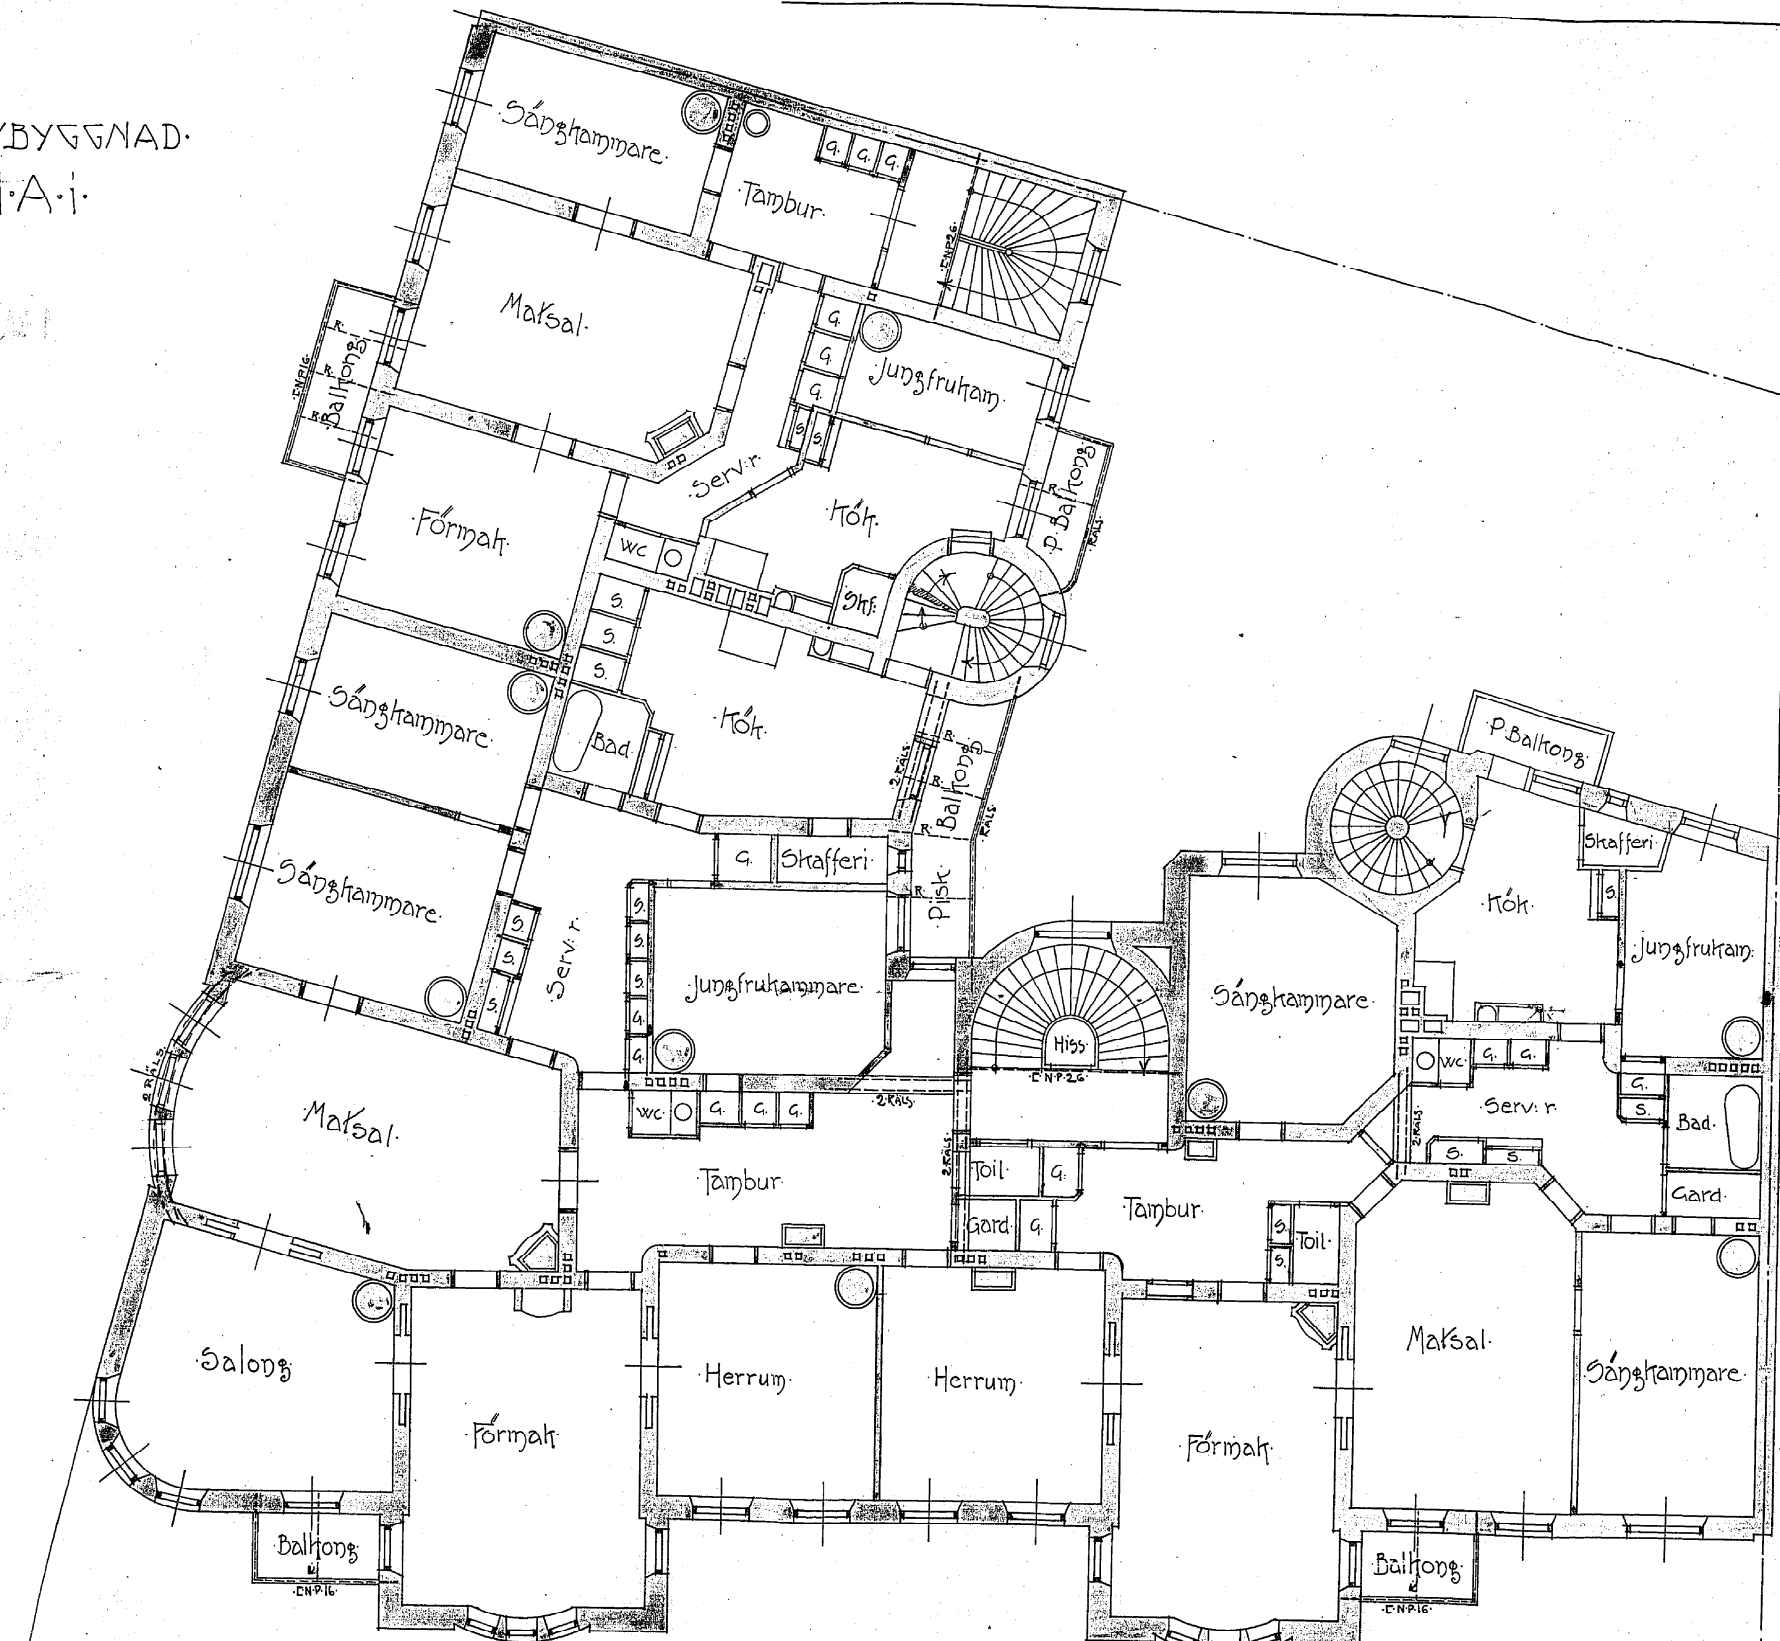

- RITNING TILL NYBYGGNAD.
- Å TOMTEN N^o 31.A.i.
- 15^{DE} ROTEN 000

• PLAN AF 3^{DE} VÅNINGEN.

J. Eriksson