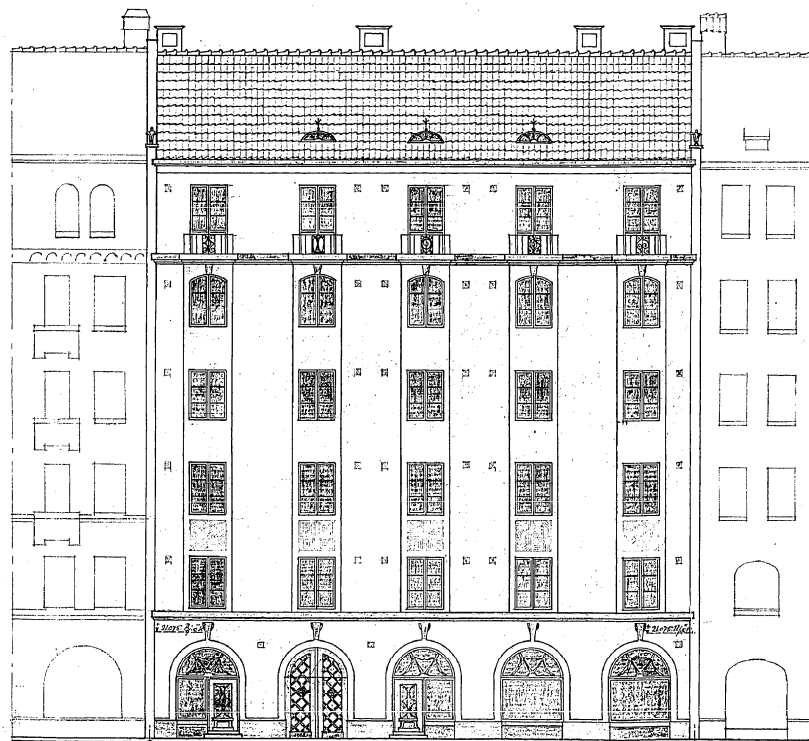

Kopia

18288A
1-8

RITNING TILL NYBYGGNAD Å TOMT N^o 316. D. ROTEN.

189144

Skickad till fastställe af Byggnadsnämnden
i Göteborg den 30 1892
Saxofskole
Herman Thunberg

16.94 16.93

Fasad mot Skänegatan

Skala
1:100

30 Meter

Carl J. J. J.
1892