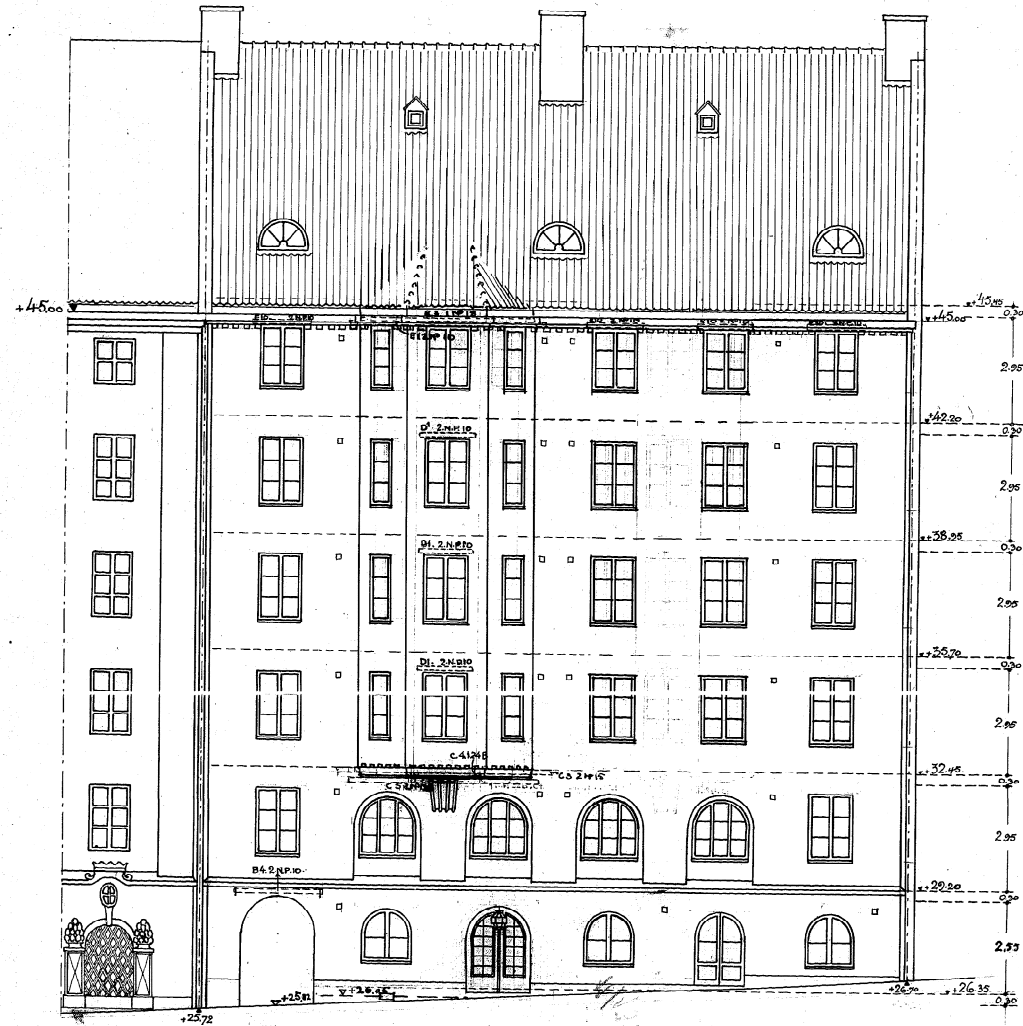

NYBYGGNAD Å TOMTEN N<sup>o</sup> 6 INOM 23<sup>DE</sup> KV<sup>ET</sup> 14<sup>DE</sup> ROTEN GÖTEBORG.

KORÄN BERG 23 KV. Drottningholm N<sup>o</sup> 6

333560

13281  
11-11

Öfver och fastställd af Byggnadsnämnden  
i Göteborg den 17/10 1915  
H. H. H. H. H.  
H. H. H. H. H.